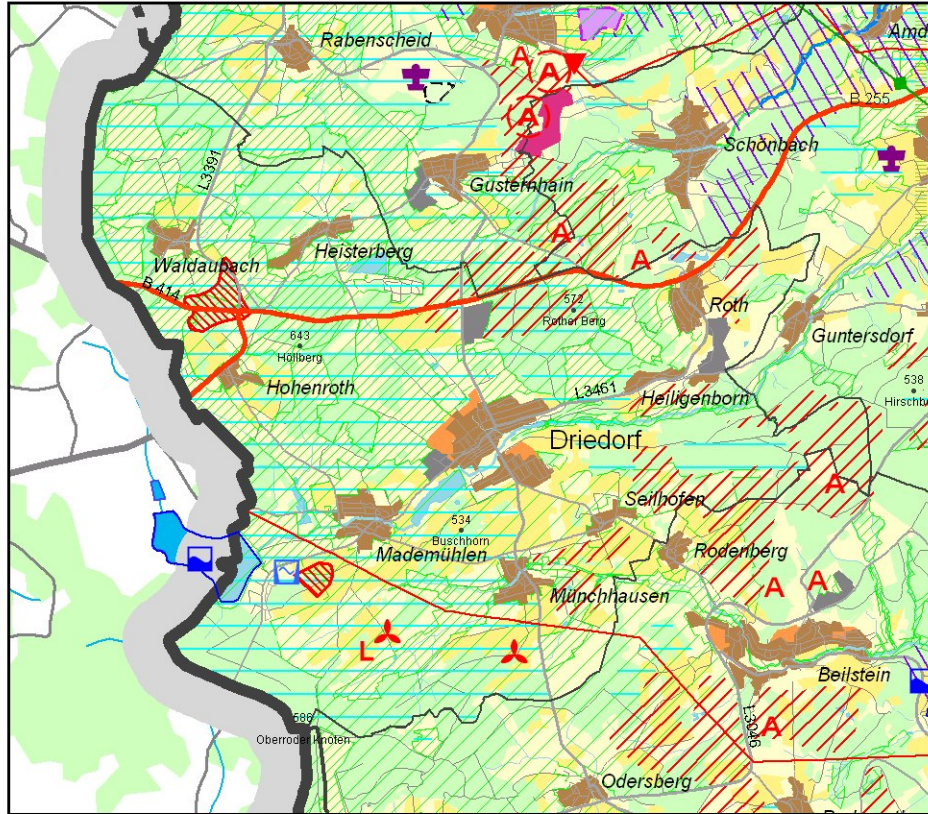

Gemeinde Driedorf im Regionalplan Mittelhessen 2010

0 1 2 km
1:100.000 (auf DIN A4)

© RP Gießen, Dez. 31
Legende: s. gesondertes Blatt