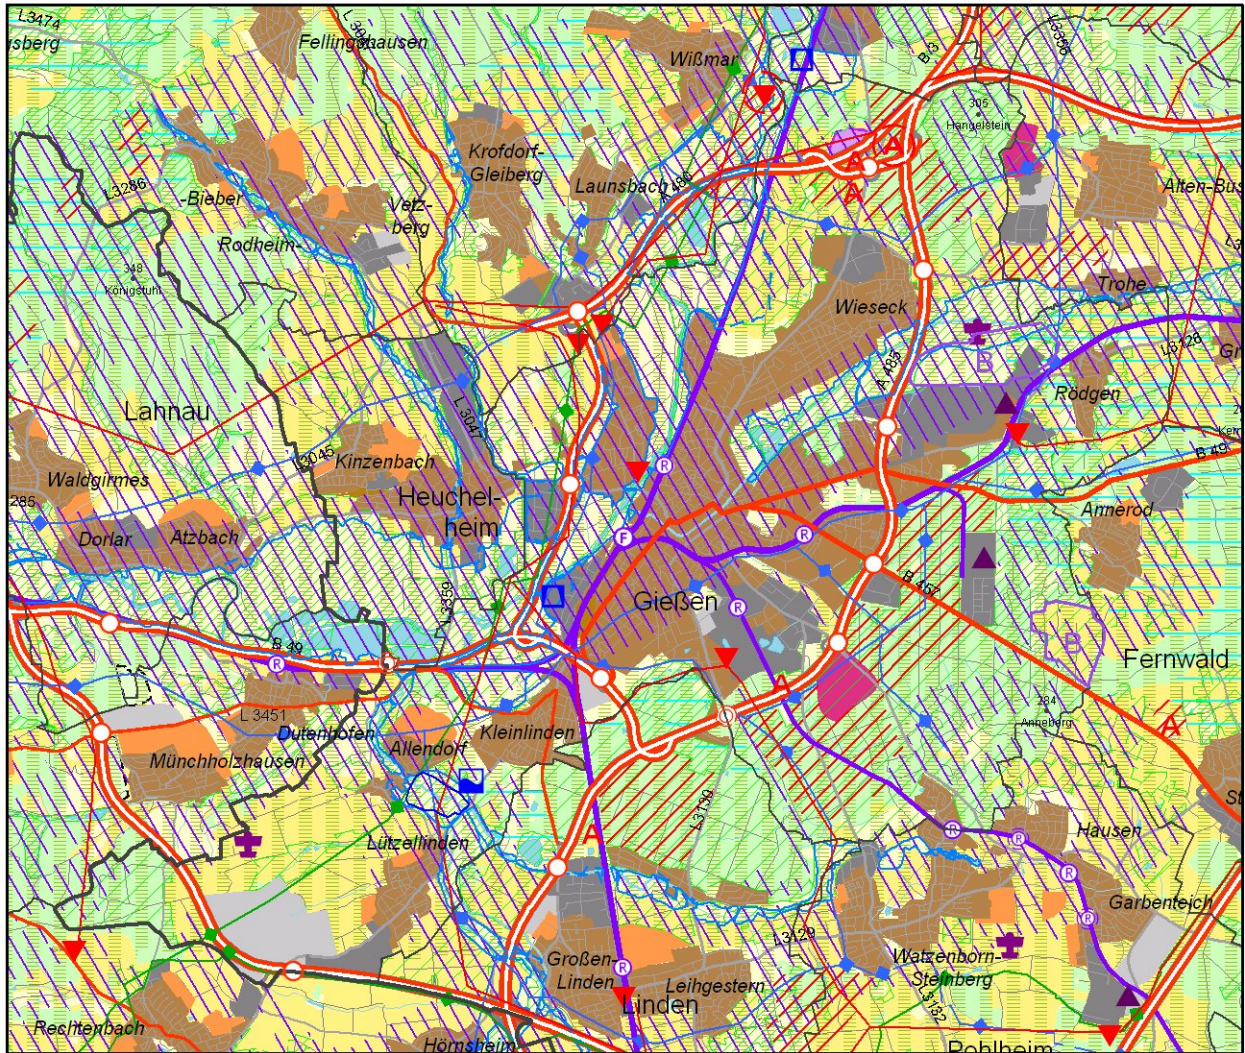

Stadt Gießen im Regionalplan Mittelhessen 2010

0 1 2 km
1:100.000 (auf DIN A4)

© RP Gießen, Dez. 31
Legende: s. gesondertes Blatt