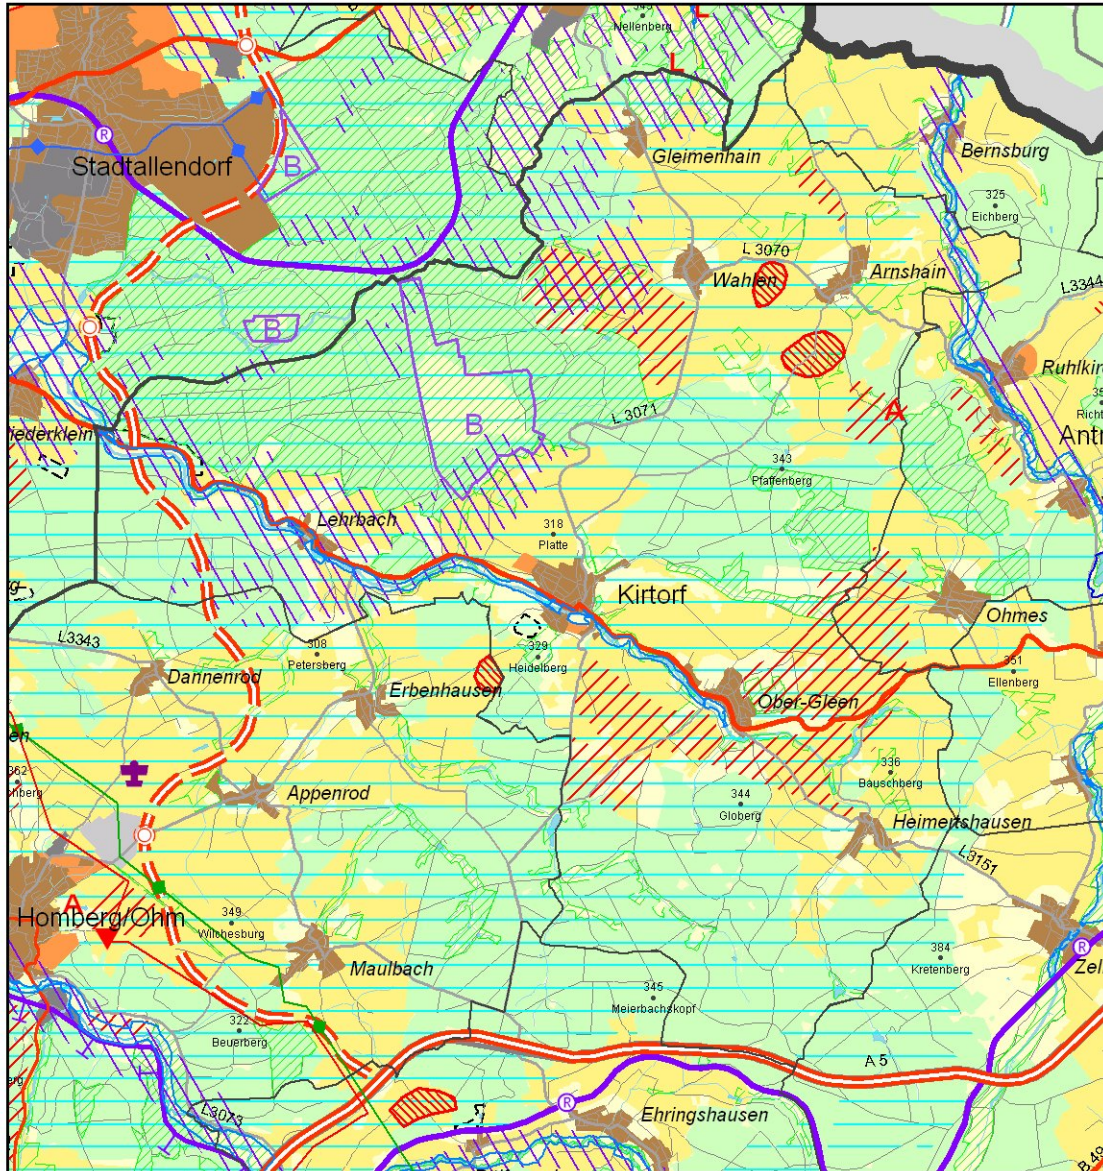

Stadt Kirtorf im Regionalplan Mittelhessen 2010

0 1 2 km
1:100.000 (auf DIN A4)

© RP Gießen, Dez. 31
Legende: s. gesondertes Blatt