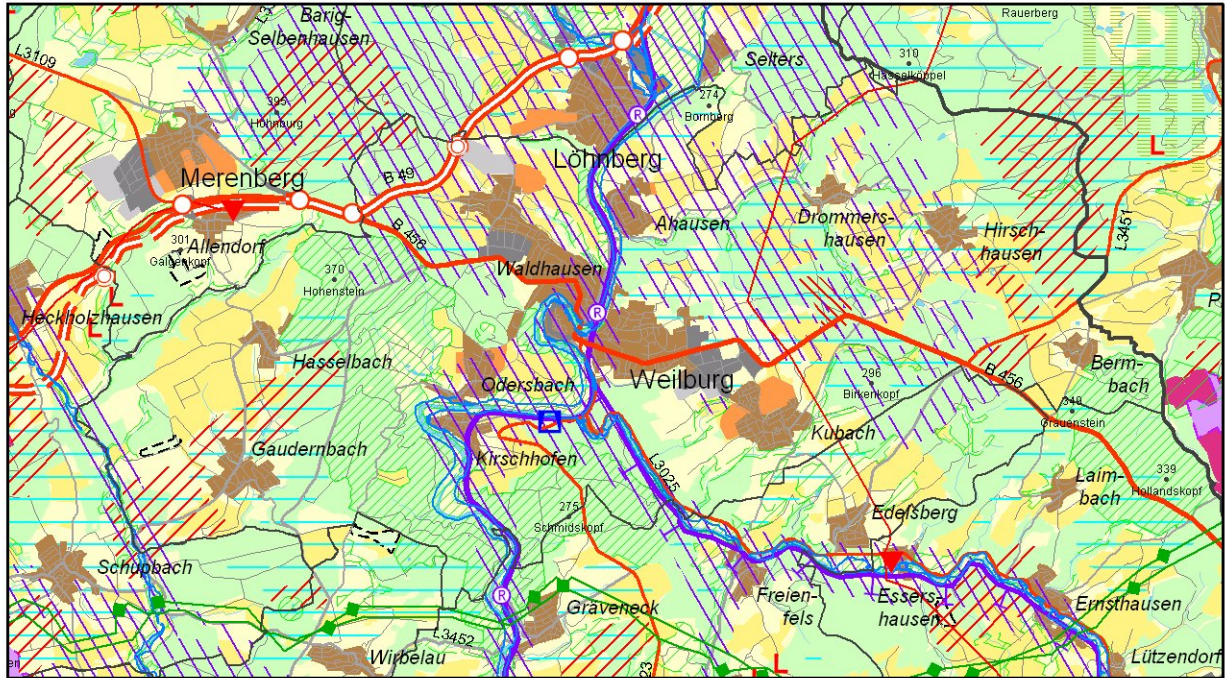

Stadt Weilburg im Regionalplan Mittelhessen 2010

0 1 2 km
1:100.000 (auf DIN A4)

© RP Gießen, Dez. 31
Legende: s. gesondertes Blatt