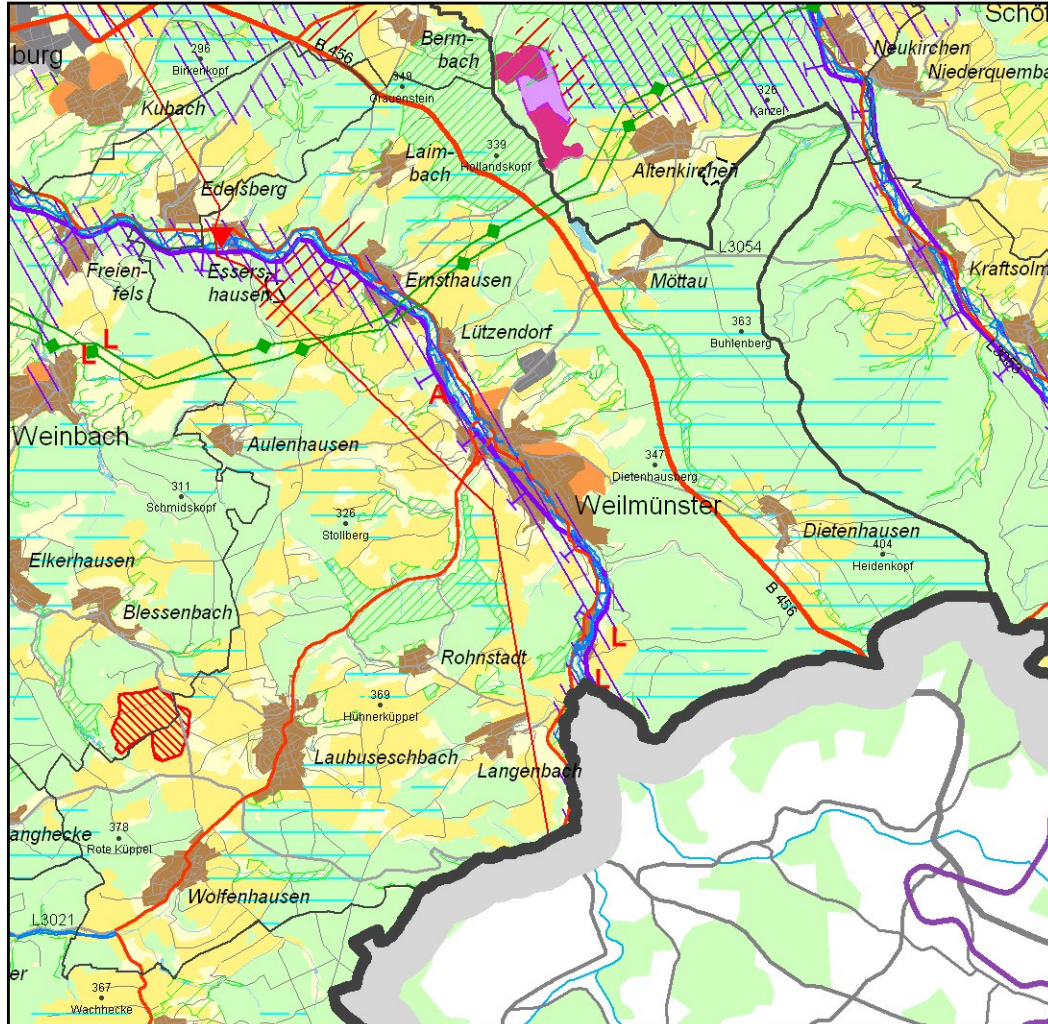

Gemeinde Waldmünster im Regionalplan Mittelhessen 2010

0 1 2 km

1:100.000 (auf DIN A4)

© RP Gießen, Dez. 31

Legende: s. gesondertes Blatt