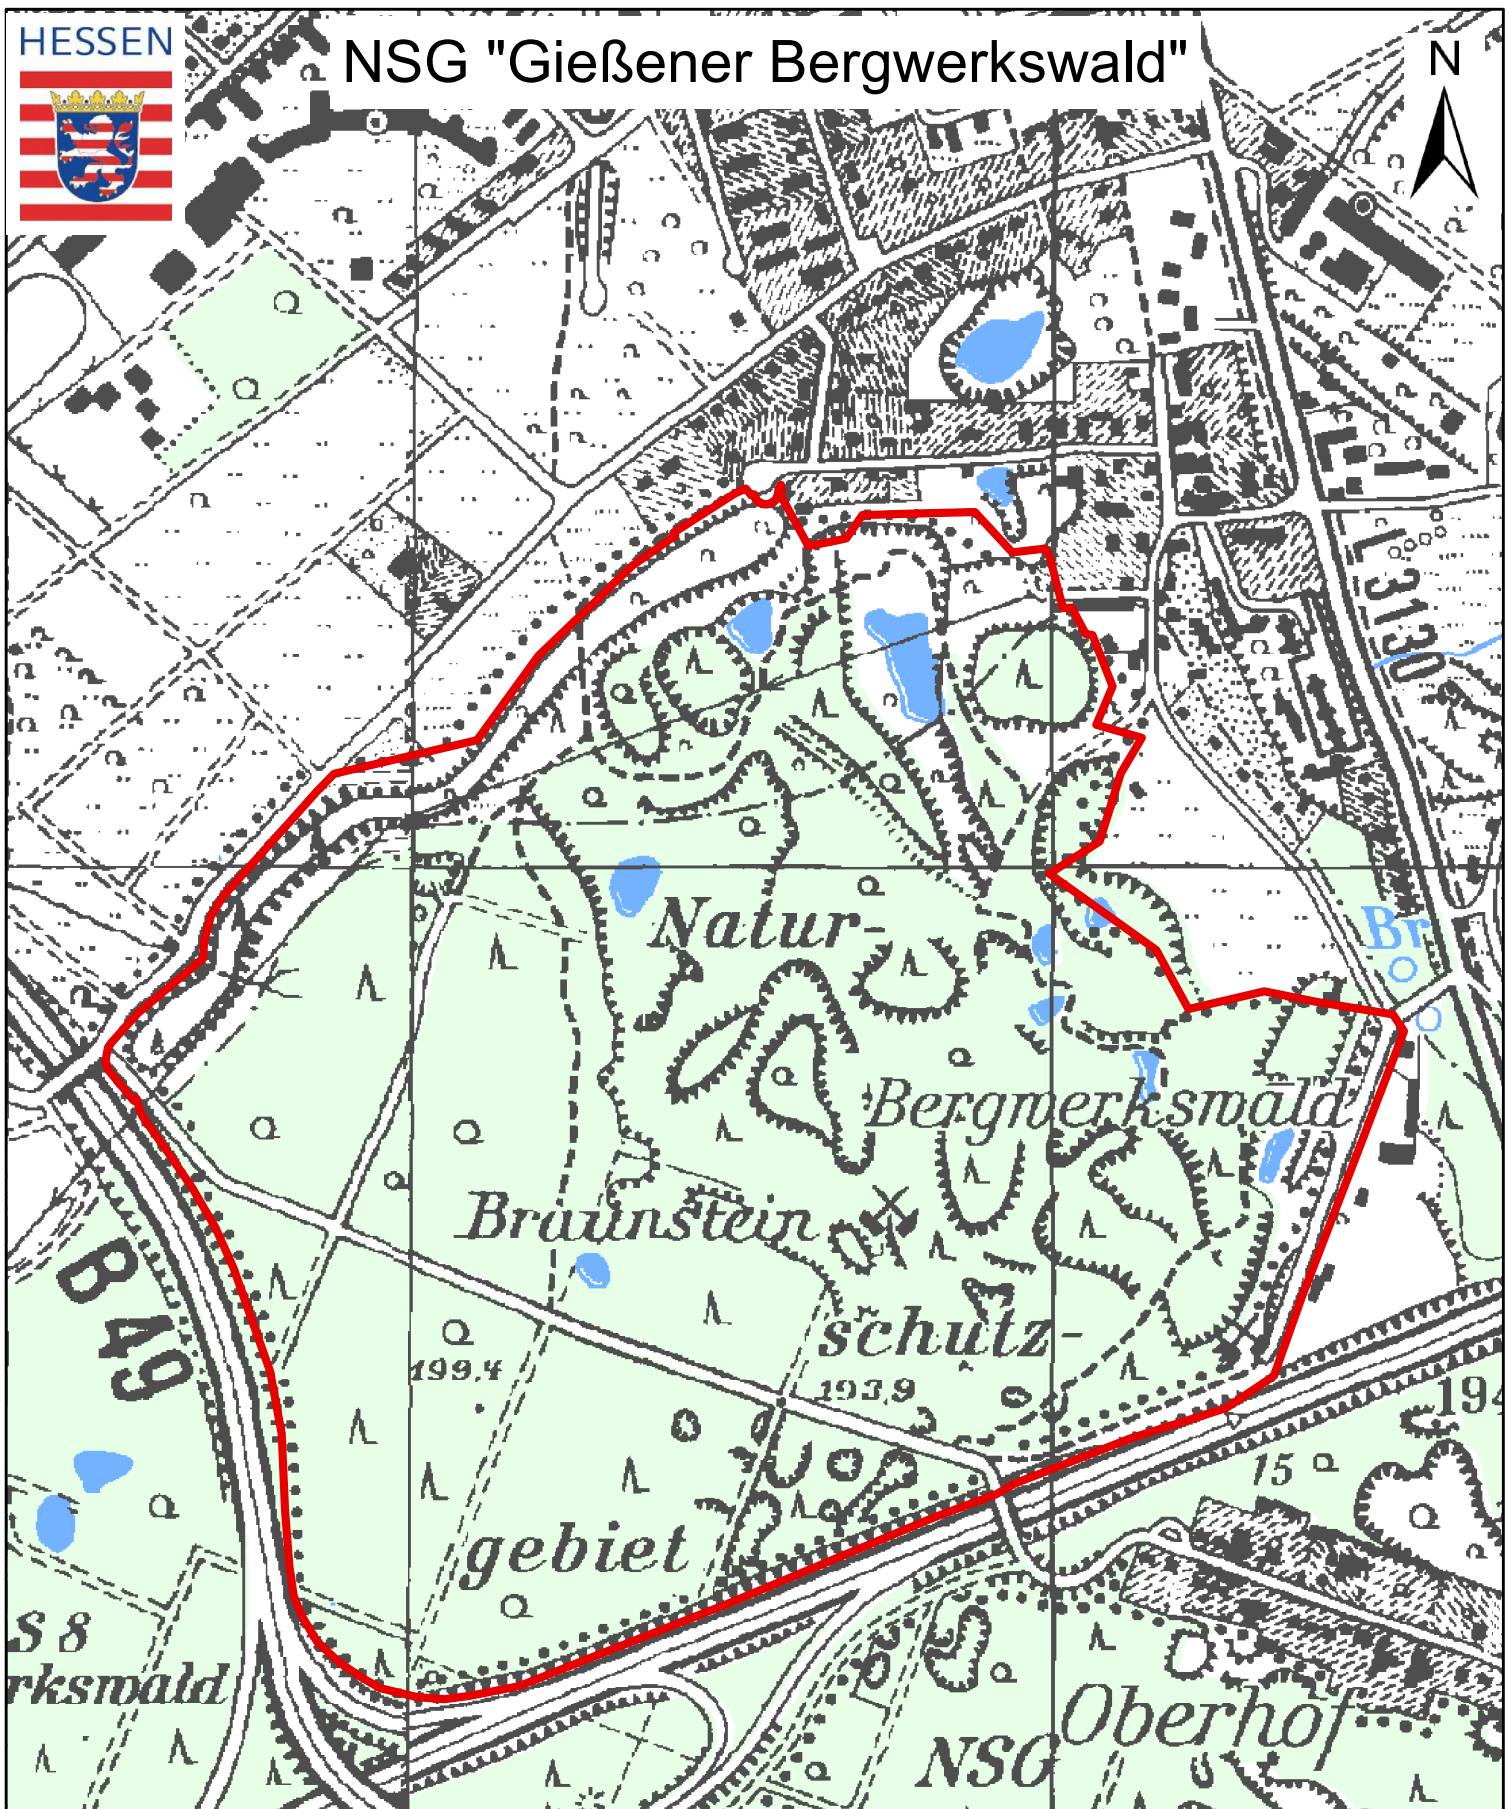

HESSEN

# NSG "Gießener Bergwerkswald"

N

Kartographie: Regierungspräsidium Gießen V 53.2

Kartengrundlage: Topographische Karte 1:25.000, Blätter 5417 und 5418 mit Genehmigung des Hessischen Landesamtes für Bodenmanagement und Geoinformation.

 Naturschutzgebiet (NSG)