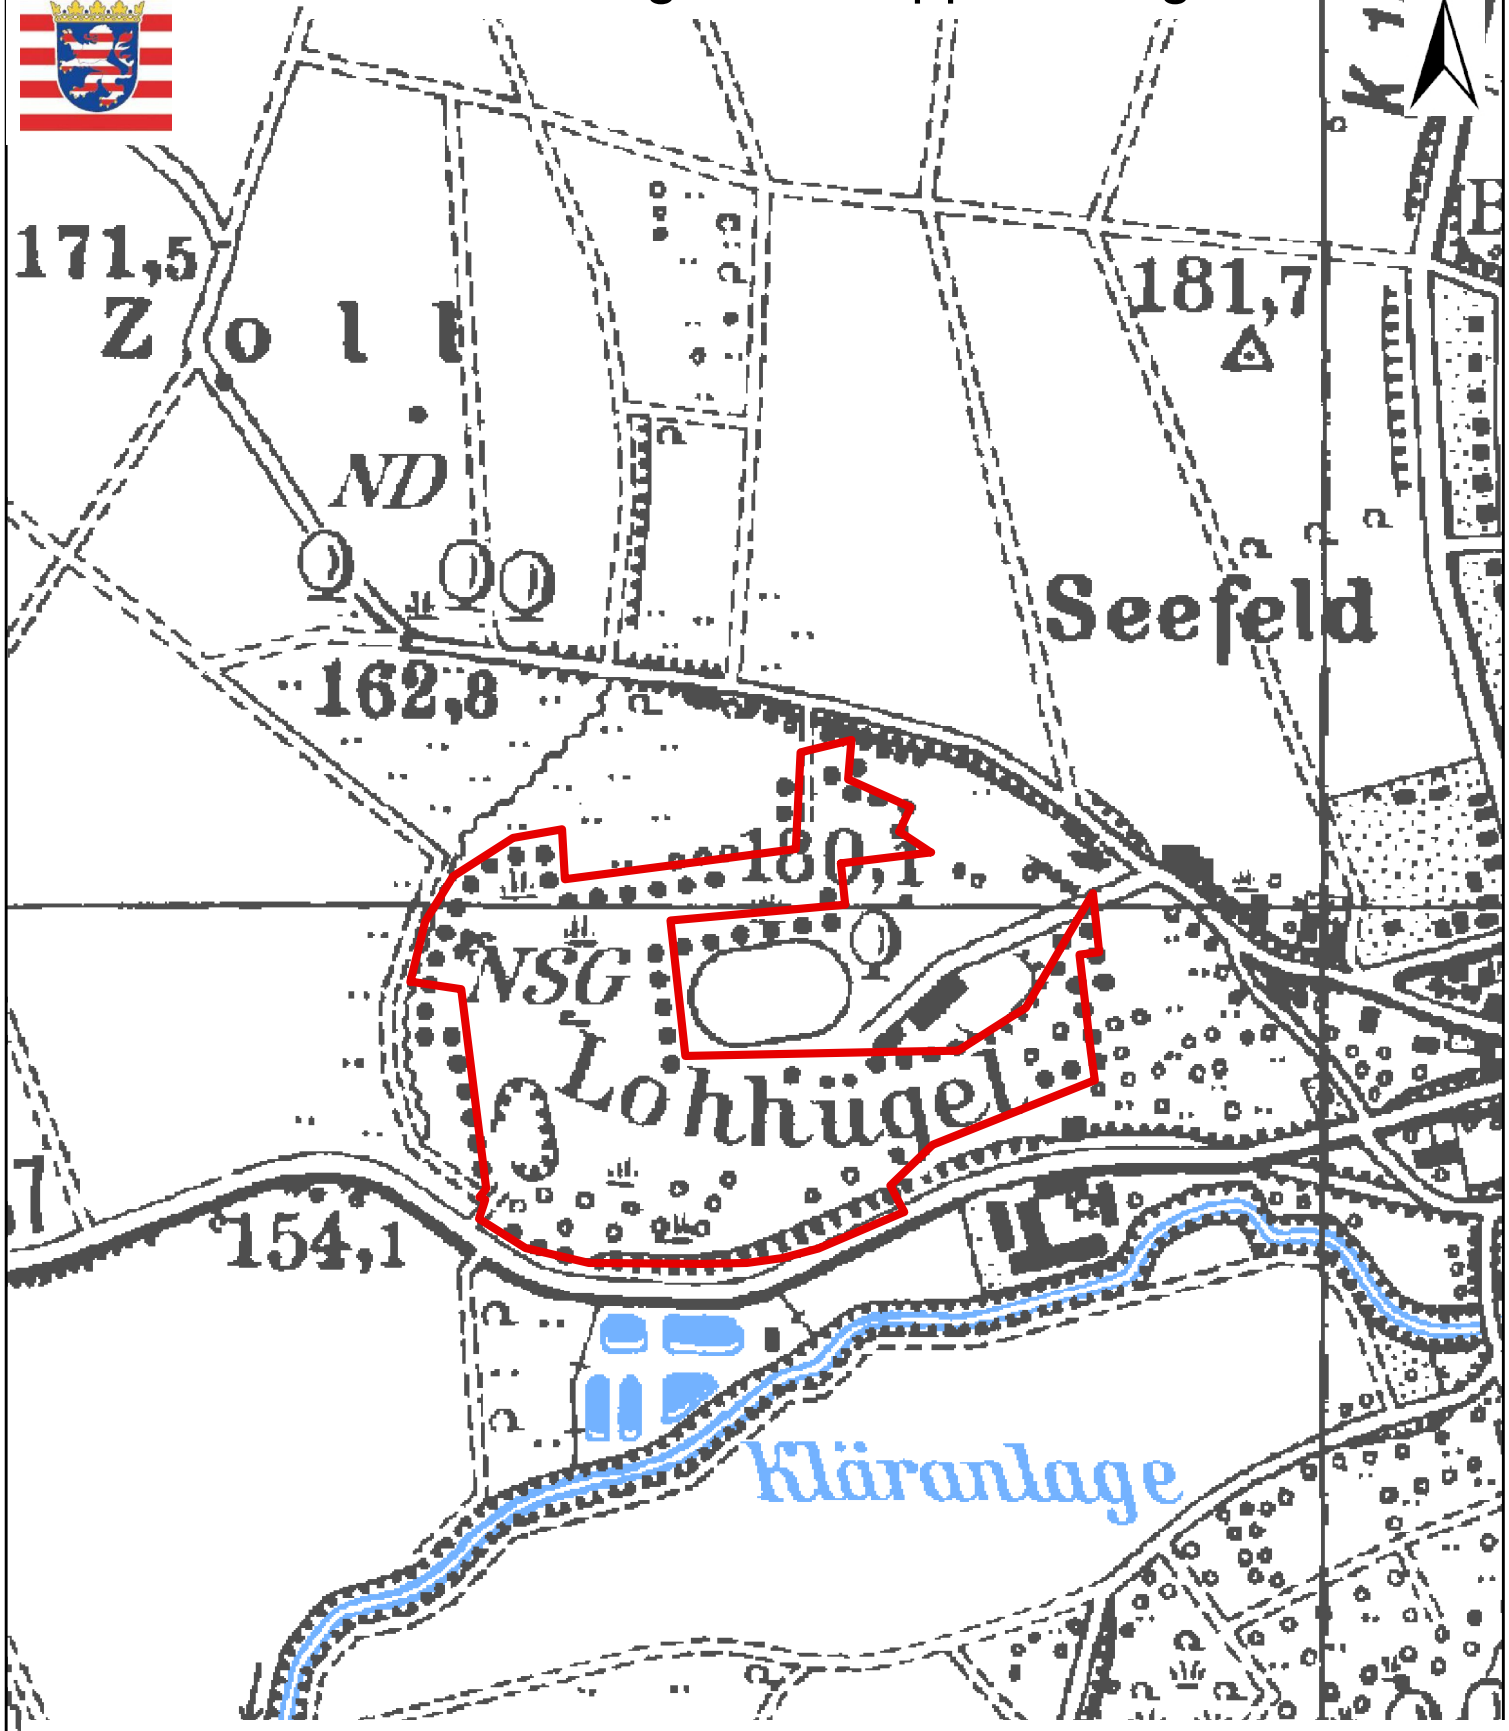

HESSSEN

# NSG "Lohhügel bei Ruppertsburg"

Kartographie: Regierungspräsidium Gießen V 53.2

Kartengrundlage: Topographische Karte 1:25.000, Blatt 5419 mit Genehmigung des Hessischen Landesamtes für Bodenmanagement und Geoinformation.

 Naturschutzgebiet (NSG)