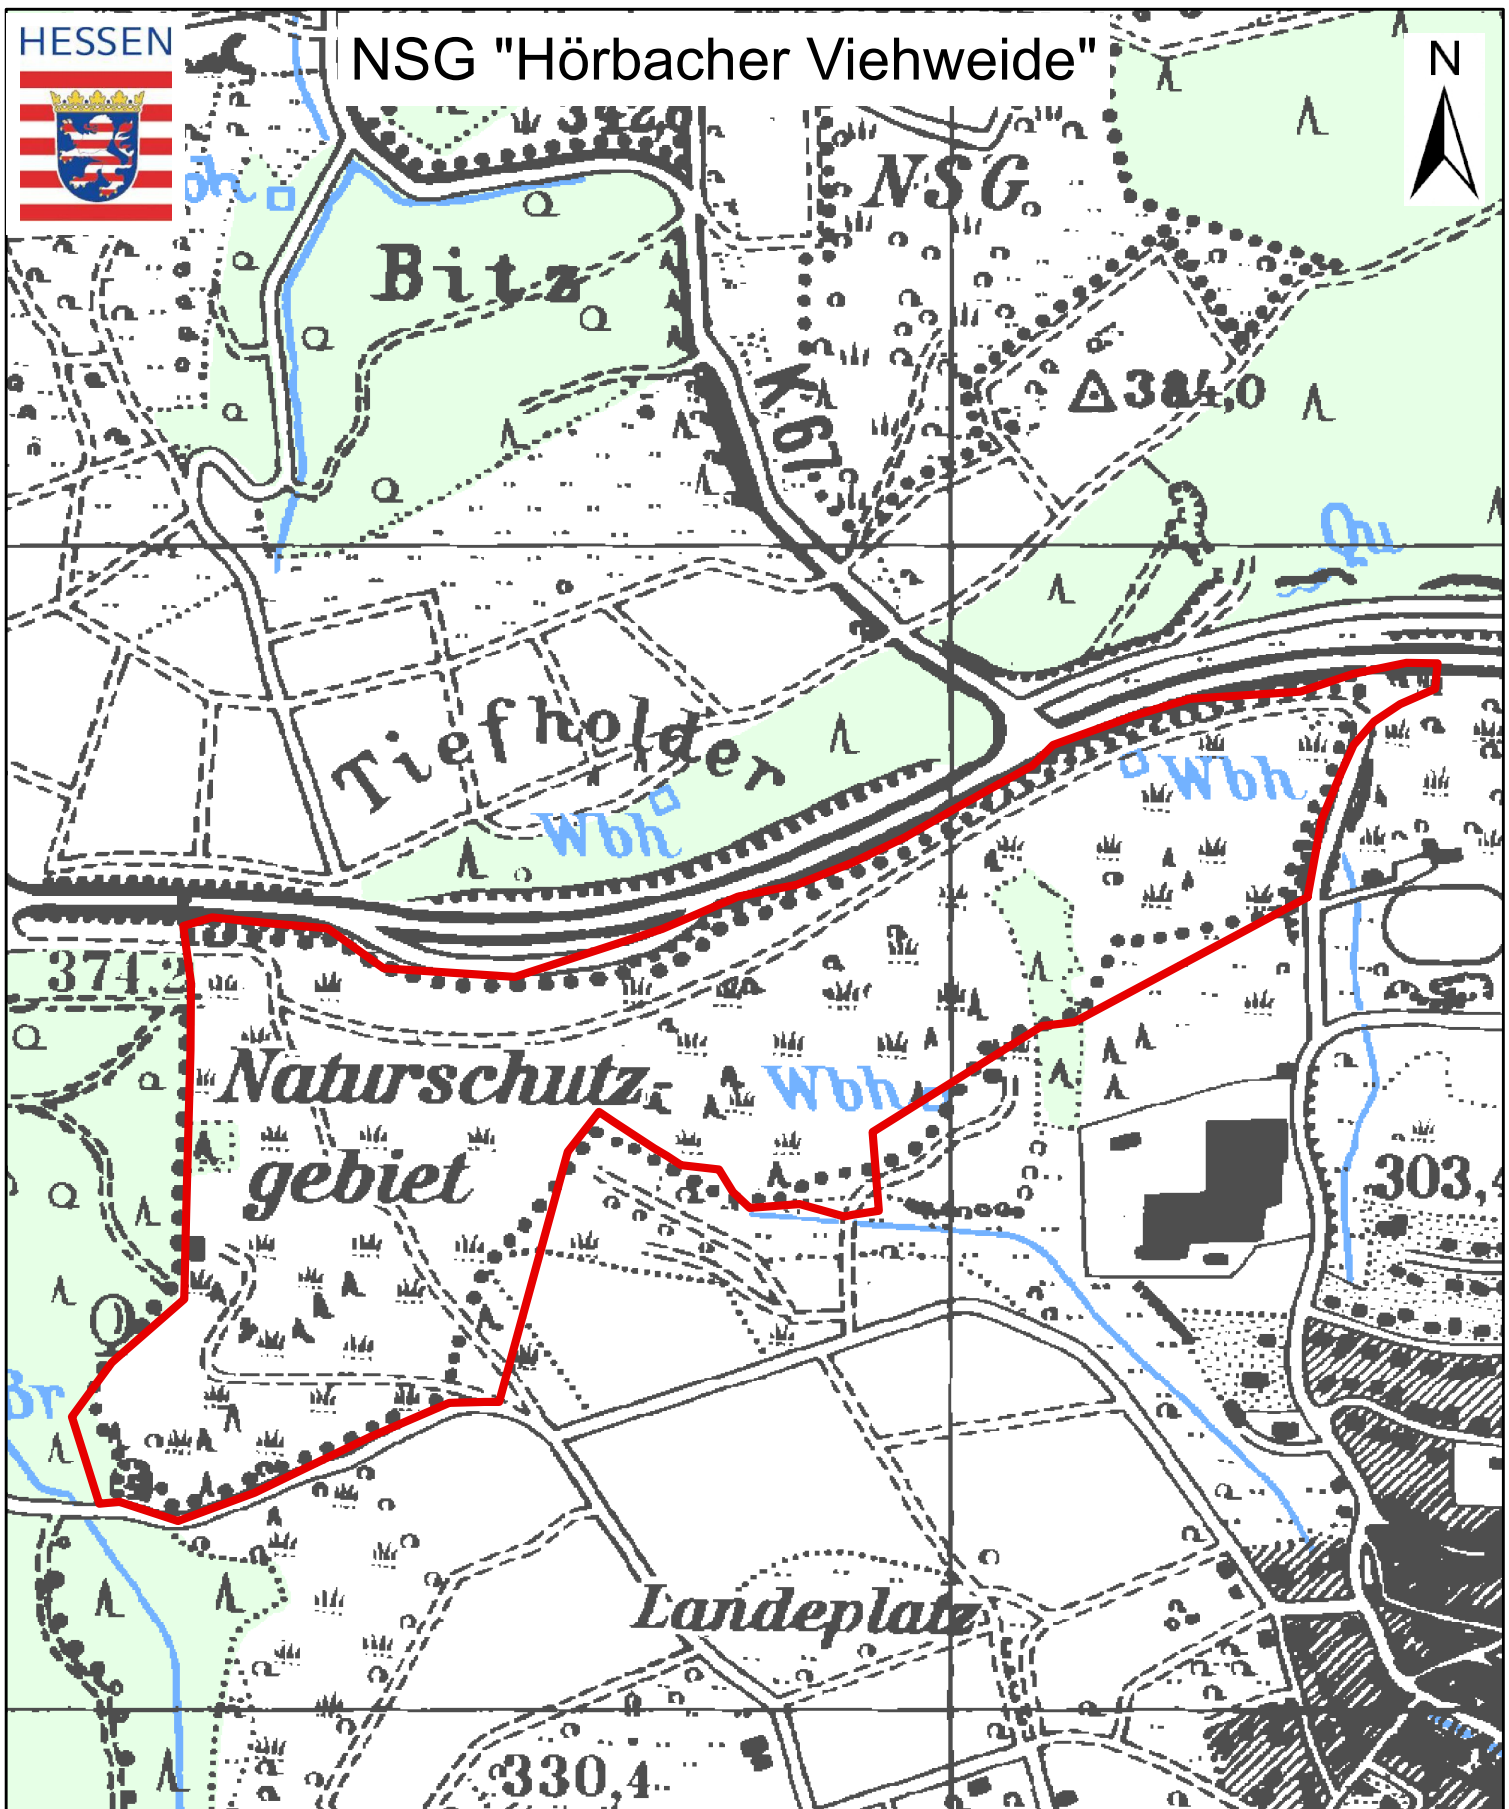

HESSEN

# NSG "Hörbacher Viehweide"

Kartographie: Regierungspräsidium Gießen V 53.2

Kartengrundlage: Topographische Karte 1:25.000, Blatt 5315  
mit Genehmigung des Hessischen Landesamtes für  
Bodenmanagement und Geoinformation.

 Naturschutzgebiet (NSG)