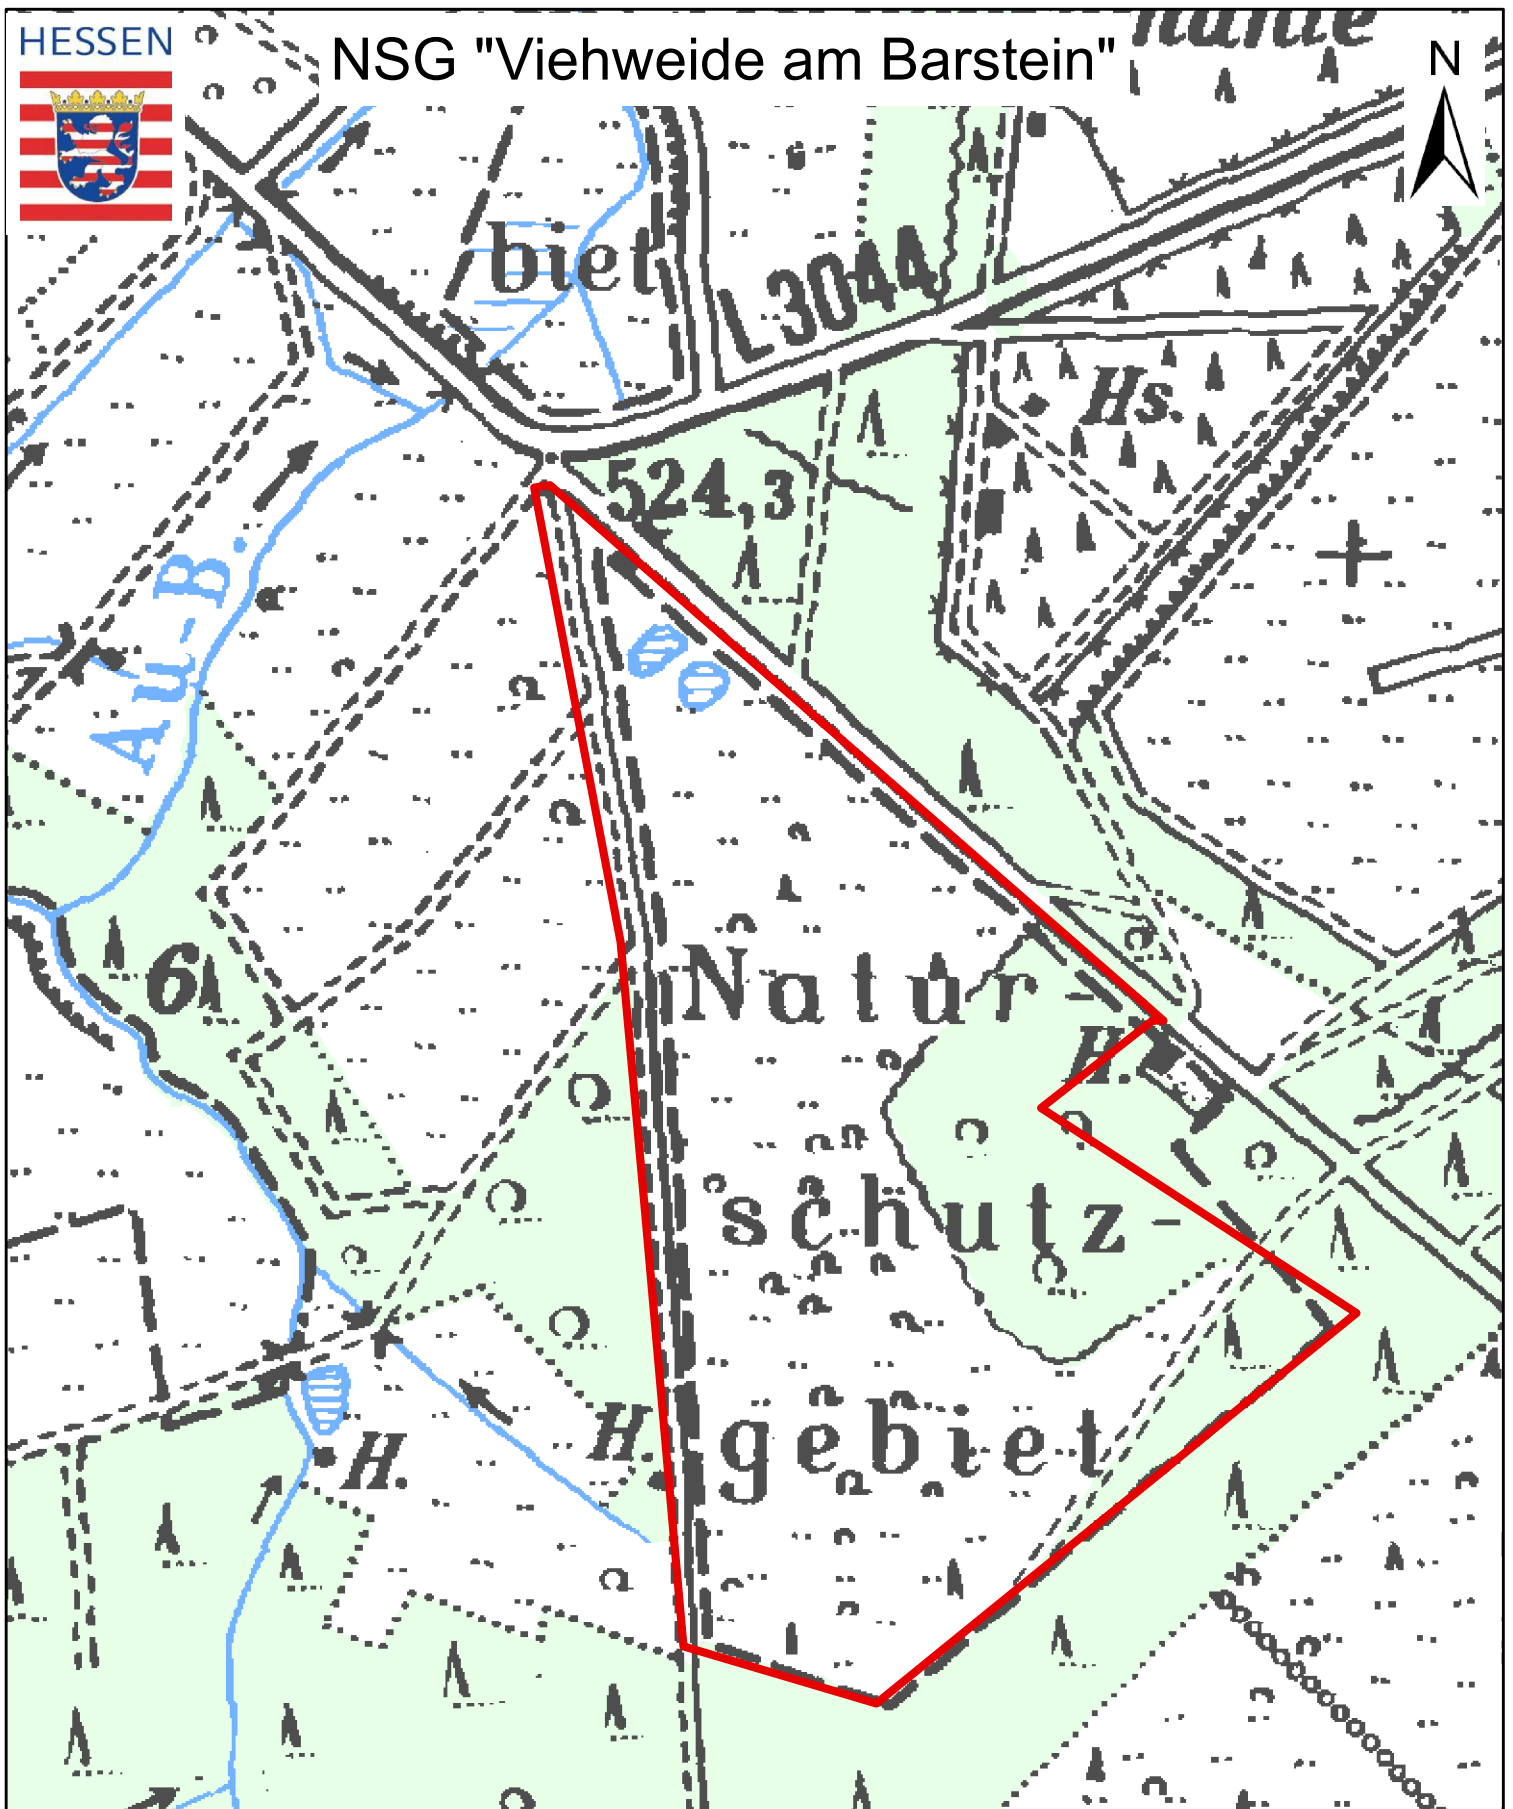

NSG "Viehweide am Barstein"

Kartographie: Regierungspräsidium Gießen V 53.2

Kartengrundlage: Topographische Karte 1:25.000, Blatt 5314 mit Genehmigung des Hessischen Landesamtes für Bodenmanagement und Geoinformation.

 Naturschutzgebiet (NSG)