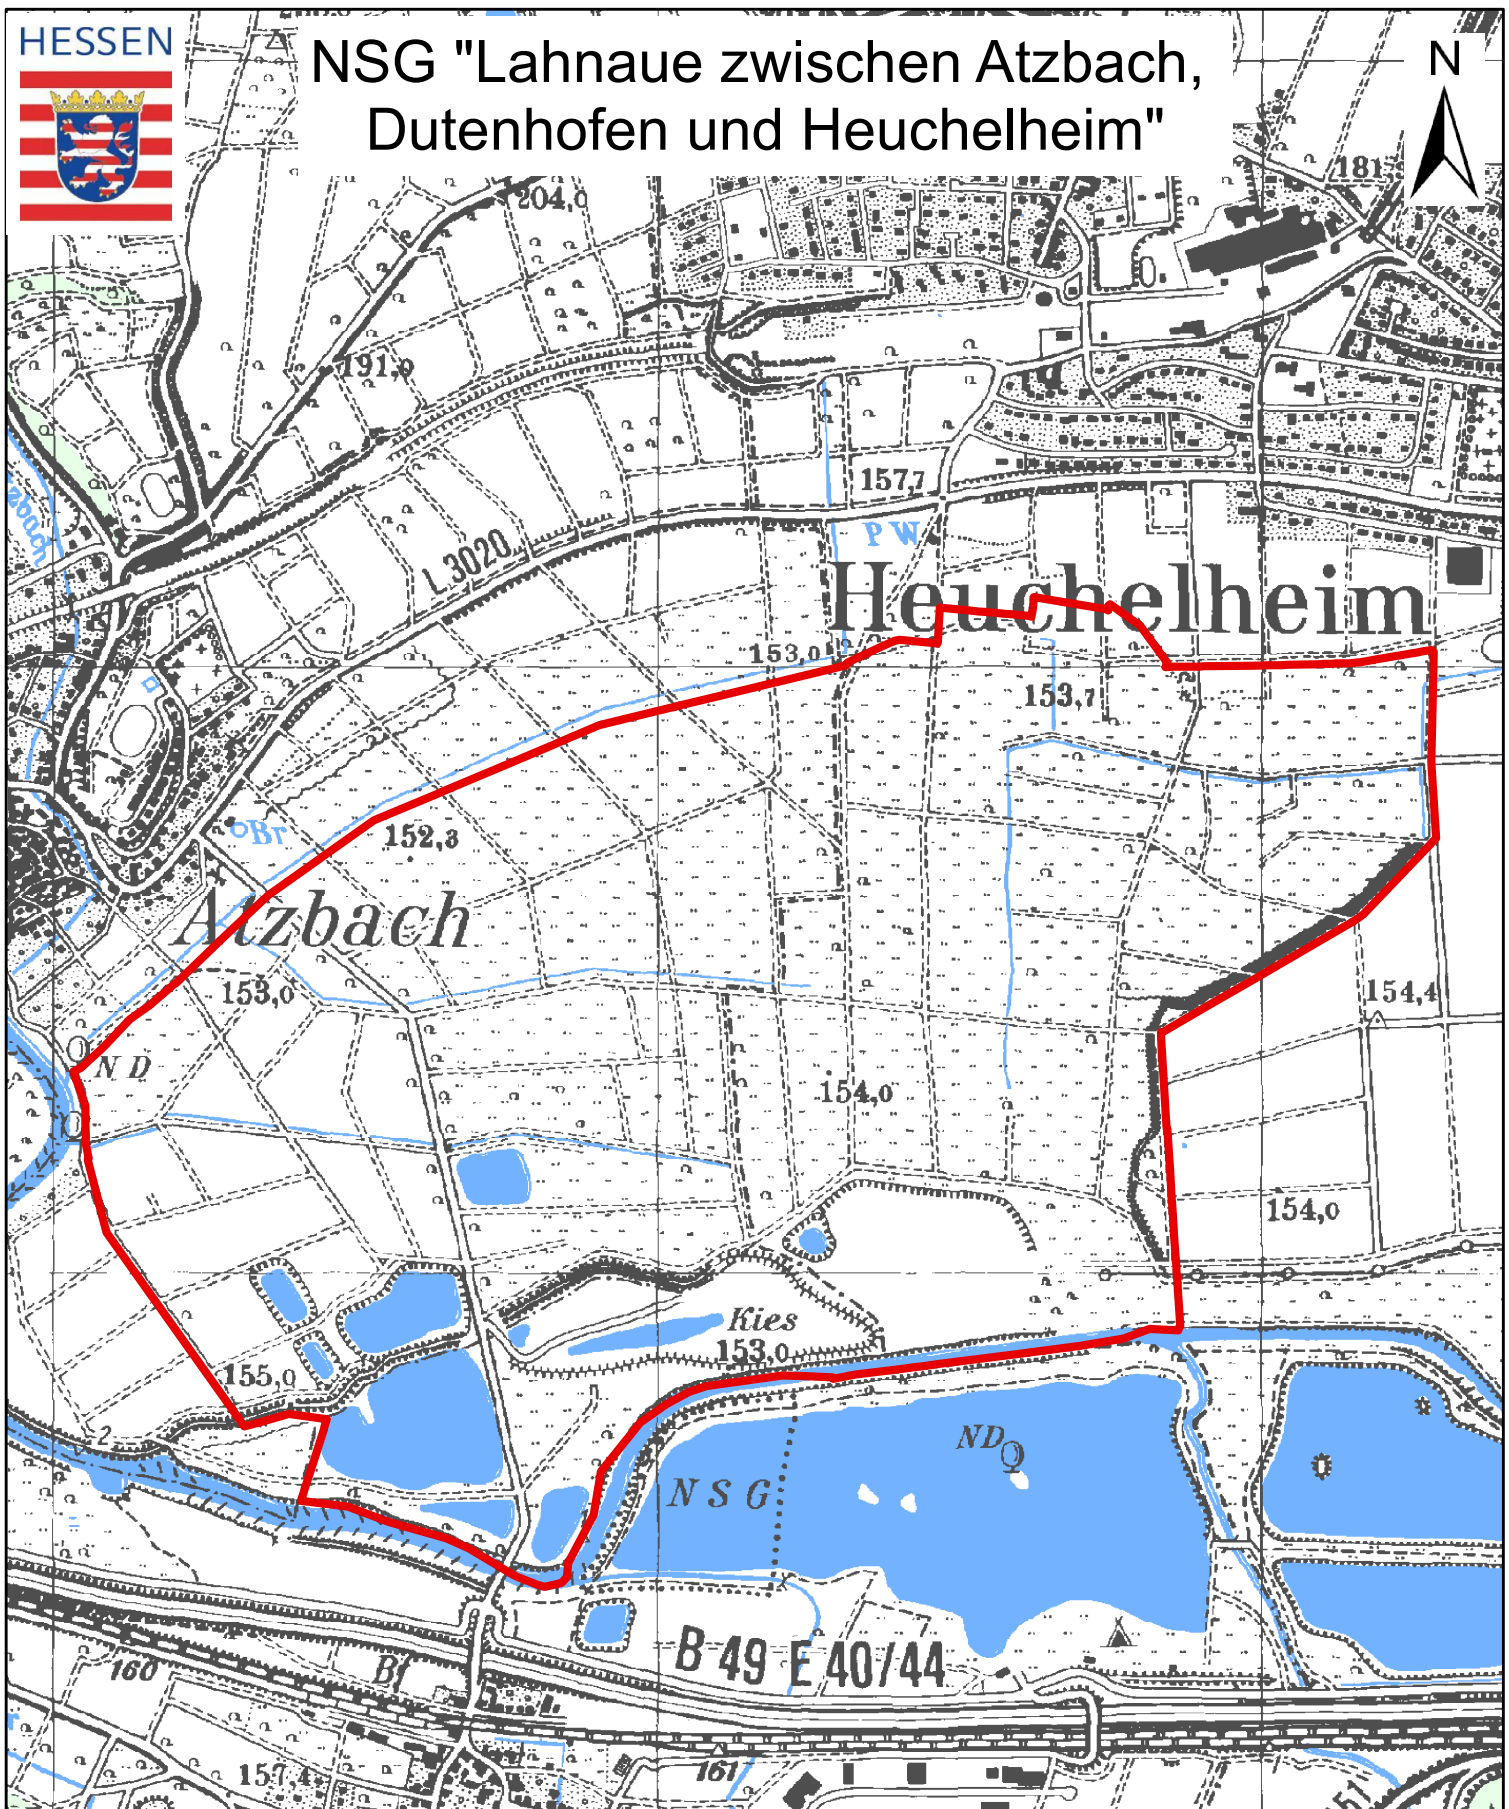

HESSEN

NSG "Lahnaue zwischen Atzbach, Dutenhofen und Heuchelheim"

N

Kartographie: Regierungspräsidium Gießen V 53.2

Kartengrundlage: Topographische Karte 1:25.000, Blatt 5417 mit Genehmigung des Hessischen Landesamtes für Bodenmanagement und Geoinformation.

 Naturschutzgebiet (NSG)