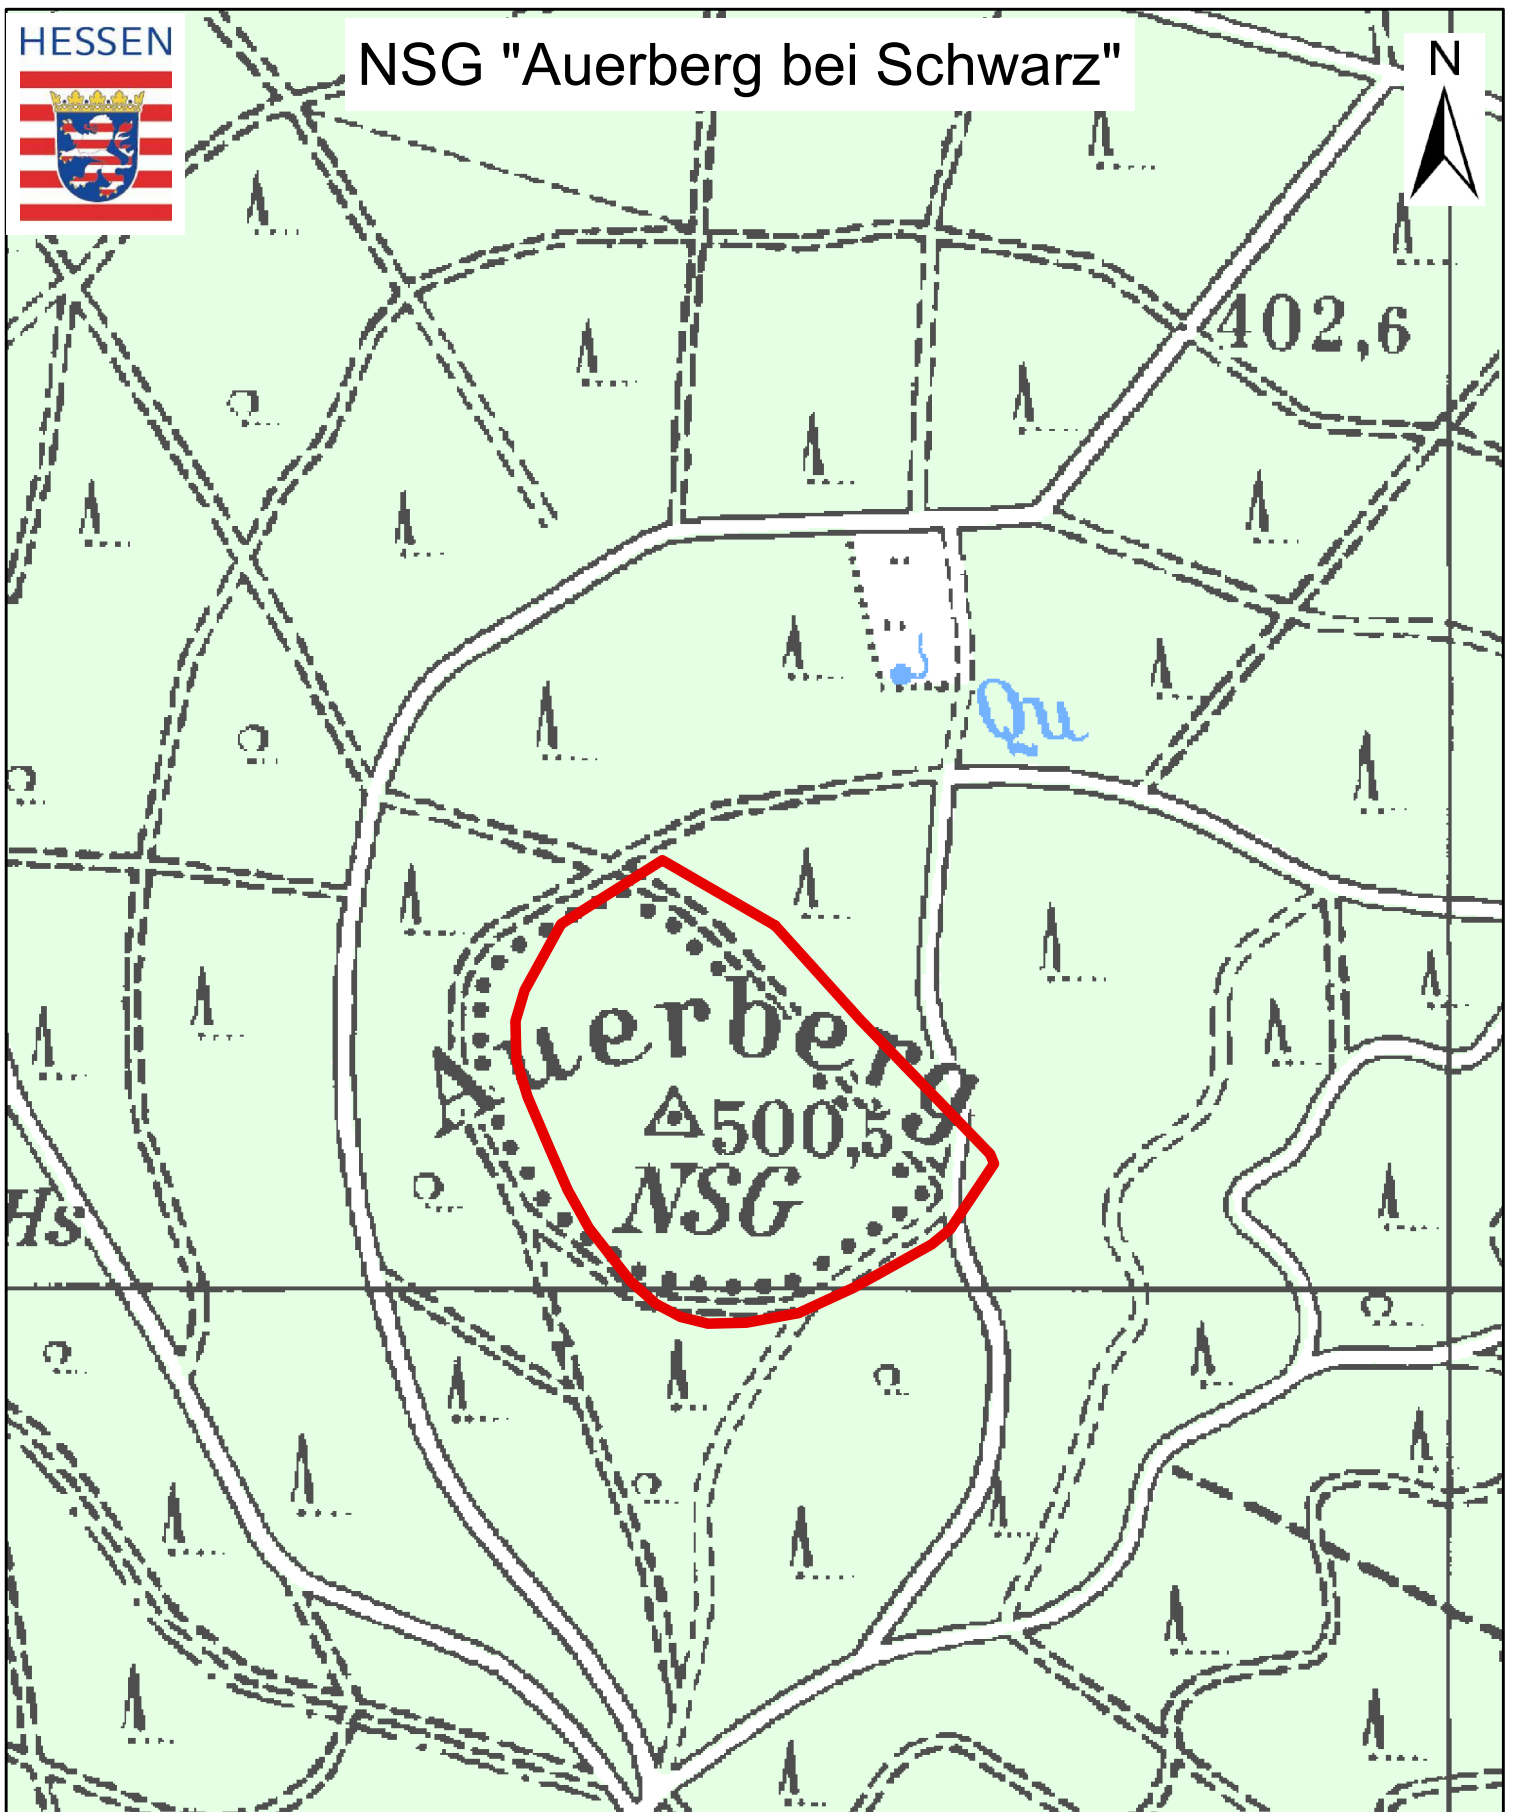

HESSSEN

# NSG "Auerberg bei Schwarz"

N

Kartographie: Regierungspräsidium Gießen V 53.2

Kartengrundlage: Topographische Karte 1:25.000, Blatt 5222  
mit Genehmigung des Hessischen Landesamtes für  
Bodenmanagement und Geoinformation.