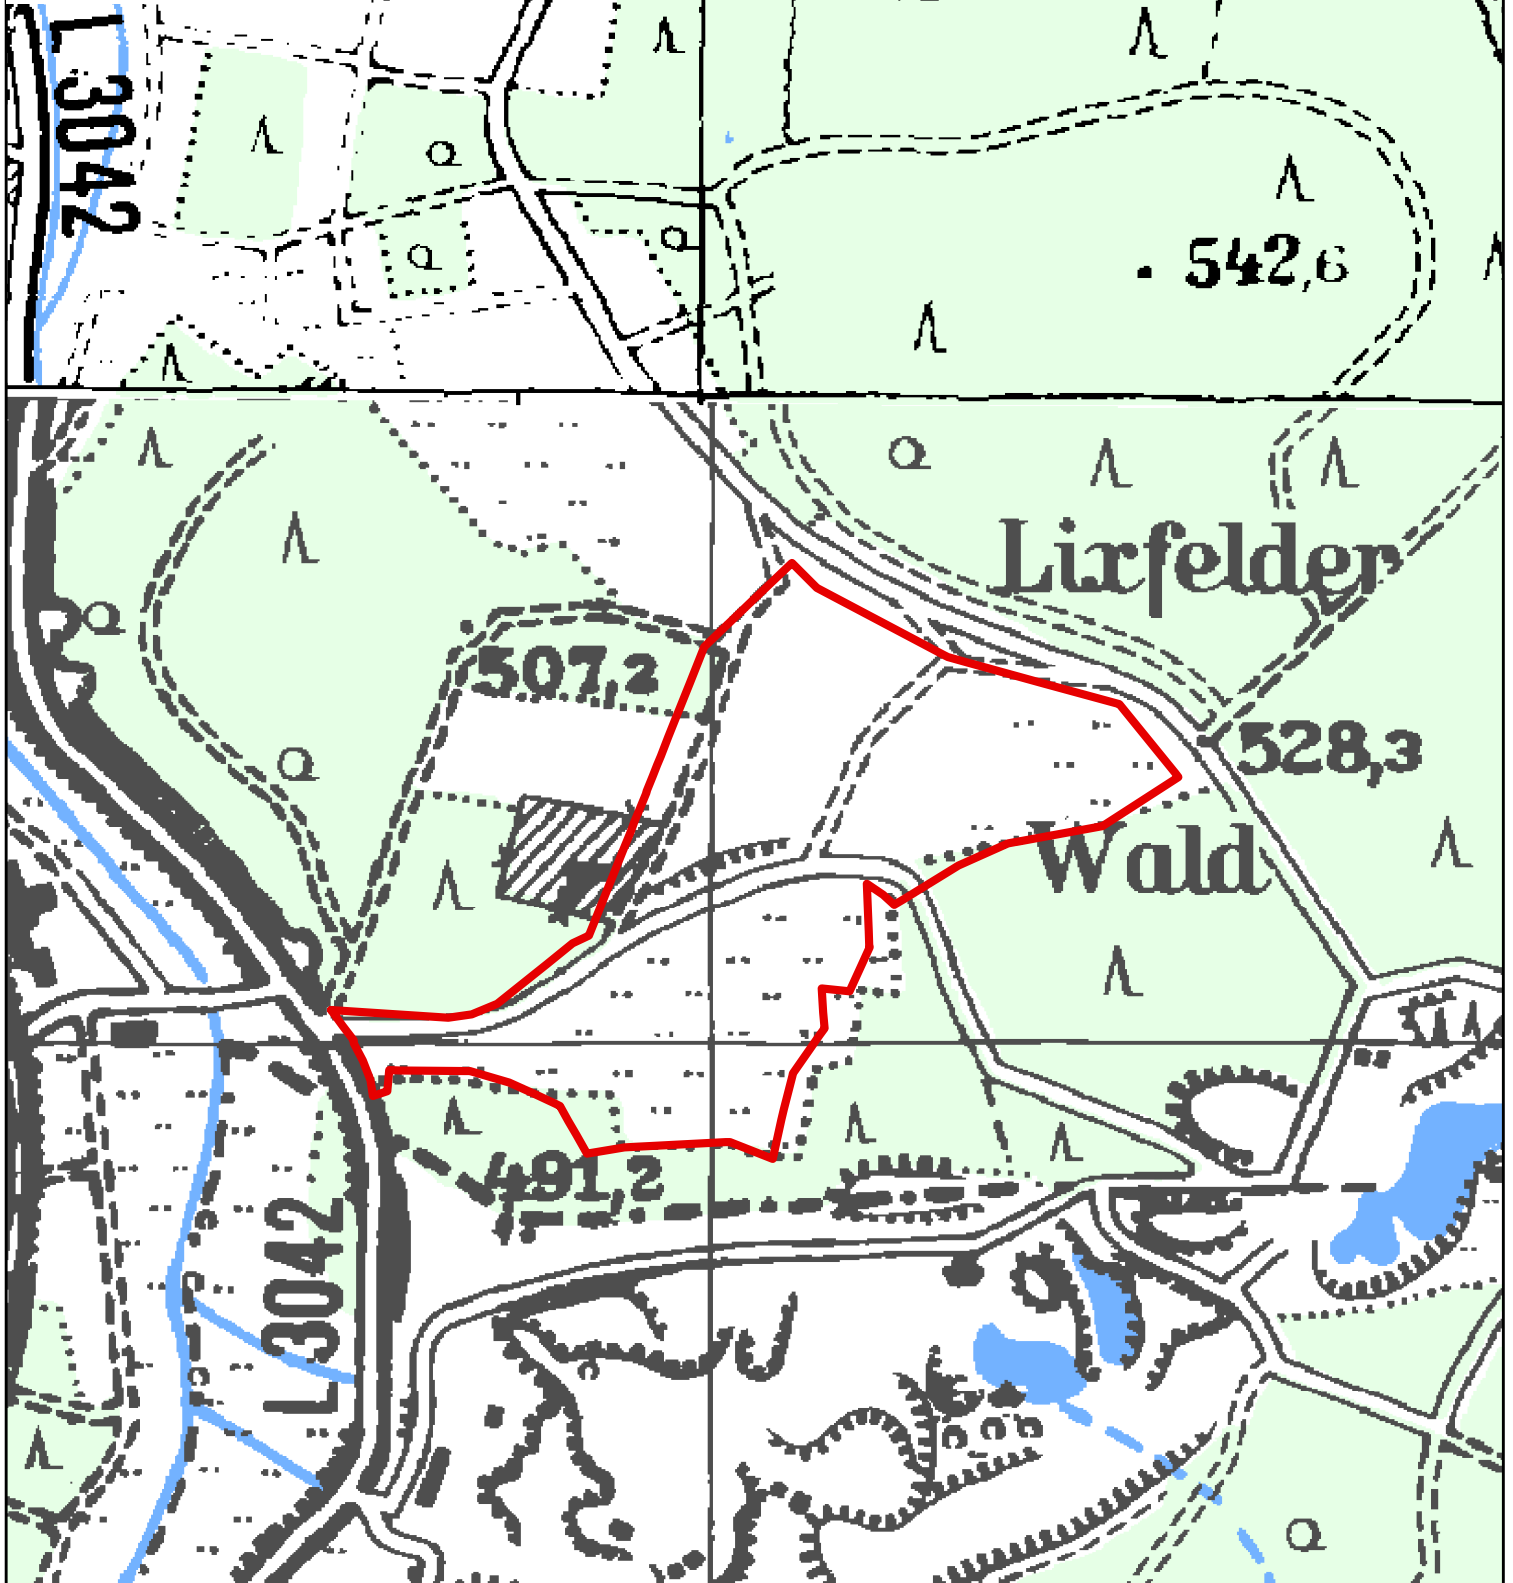

NSG "Beim Sauheckelchen bei Lixfeld"

Kartographie: Regierungspräsidium Gießen V 53.2

Kartengrundlage: Topographische Karte 1:25.000, Blatt 5514 mit Genehmigung des Hessischen Landesamtes für Bodenmanagement und Geoinformation.

 Naturschutzgebiet (NSG)