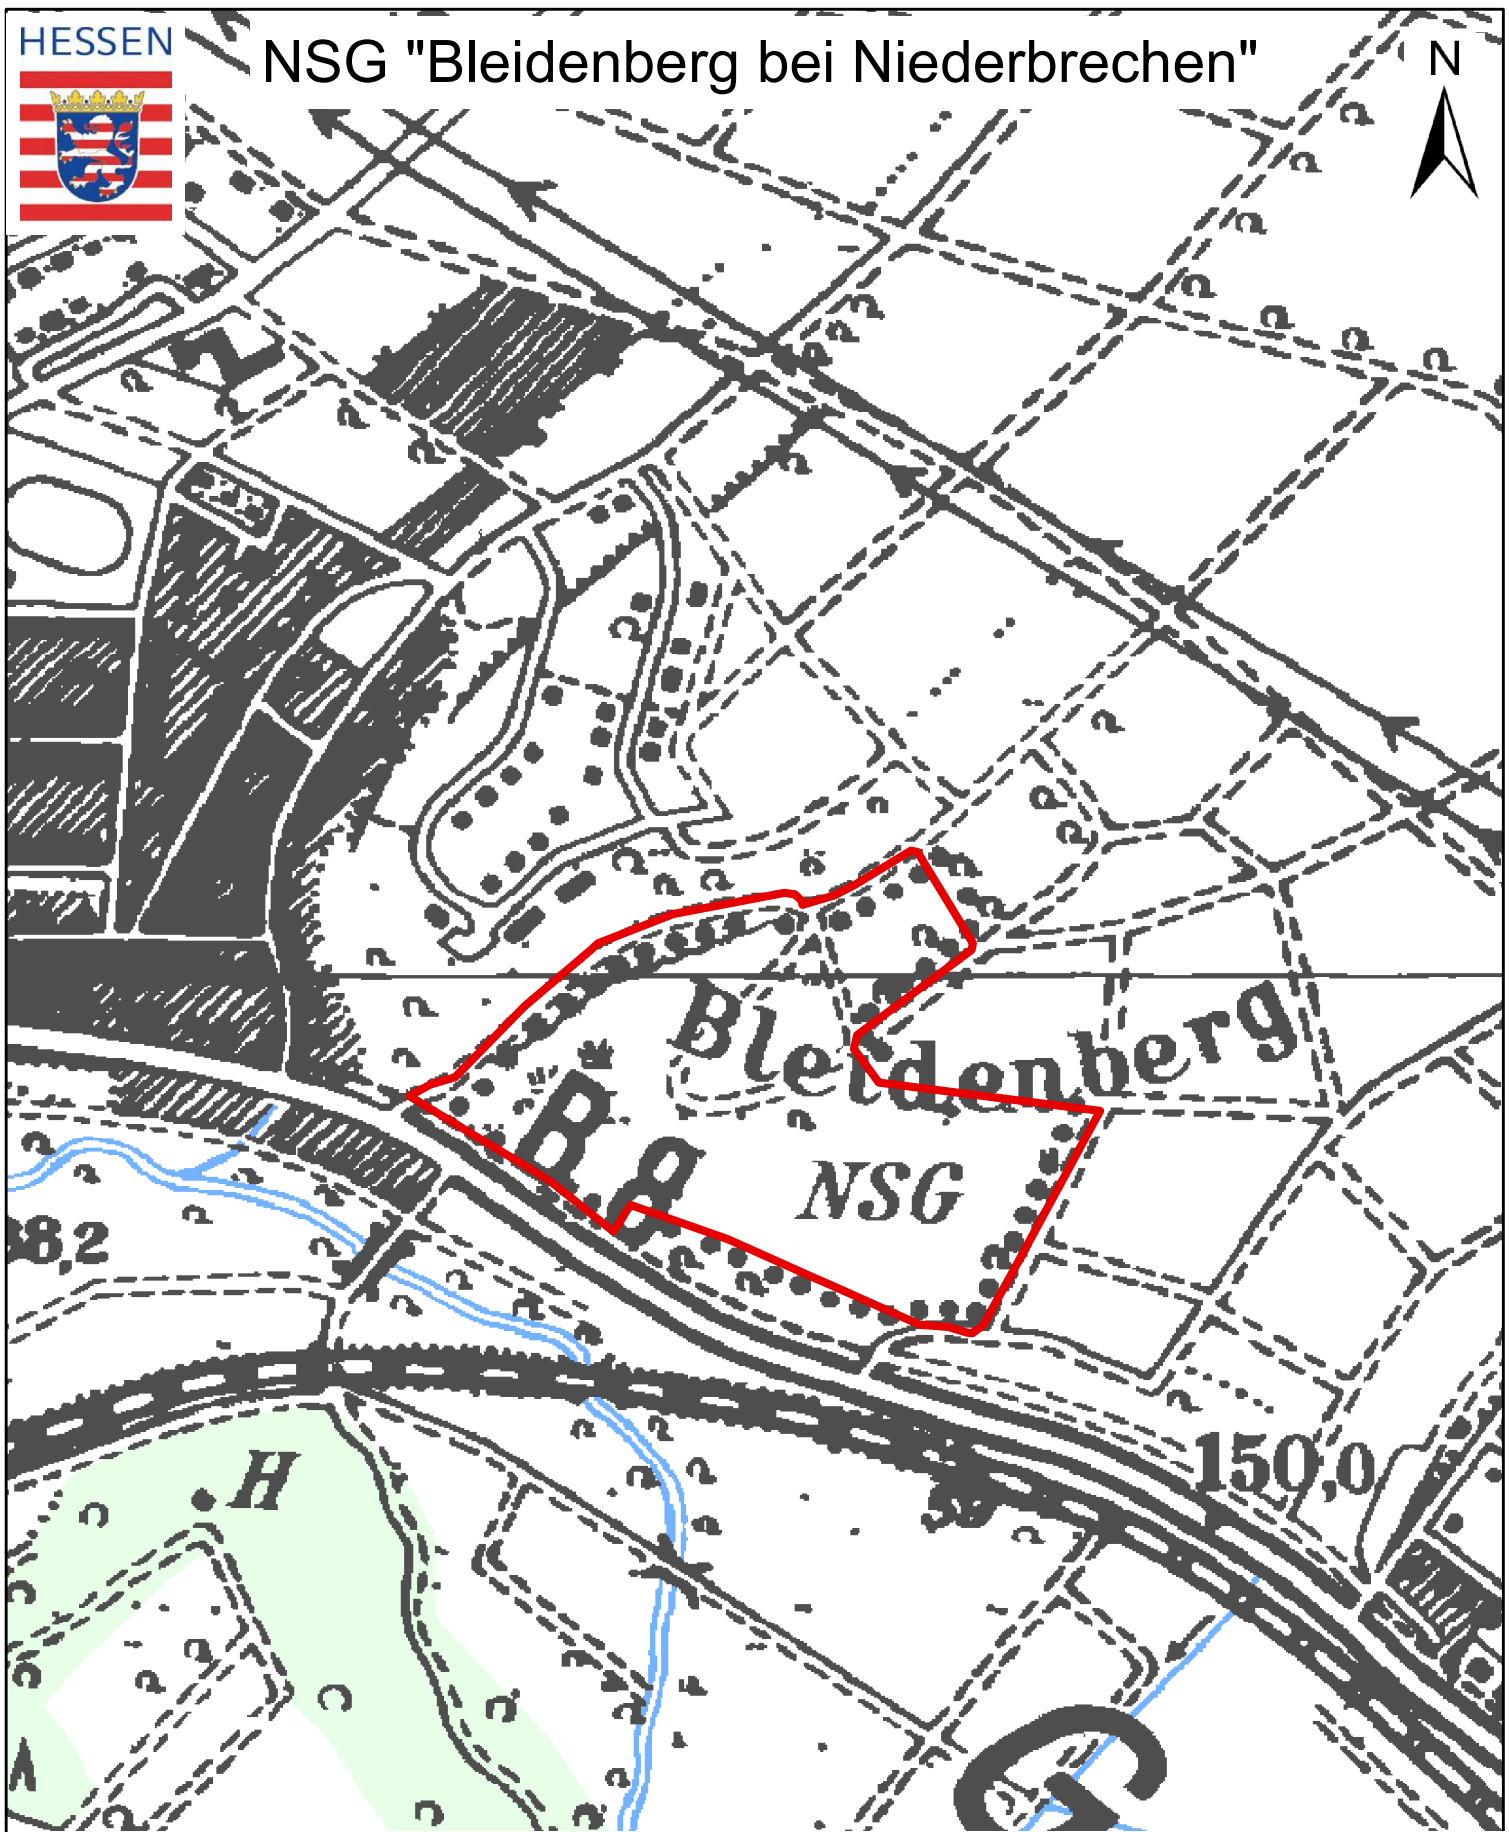

HESSEN

# NSG "Bleidenberg bei Niederbrechen"

Kartographie: Regierungspräsidium Gießen V 53.2

Kartengrundlage: Topographische Karte 1:25.000, Blatt 5615  
mit Genehmigung des Hessischen Landesamtes für  
Bodenmanagement und Geoinformation.