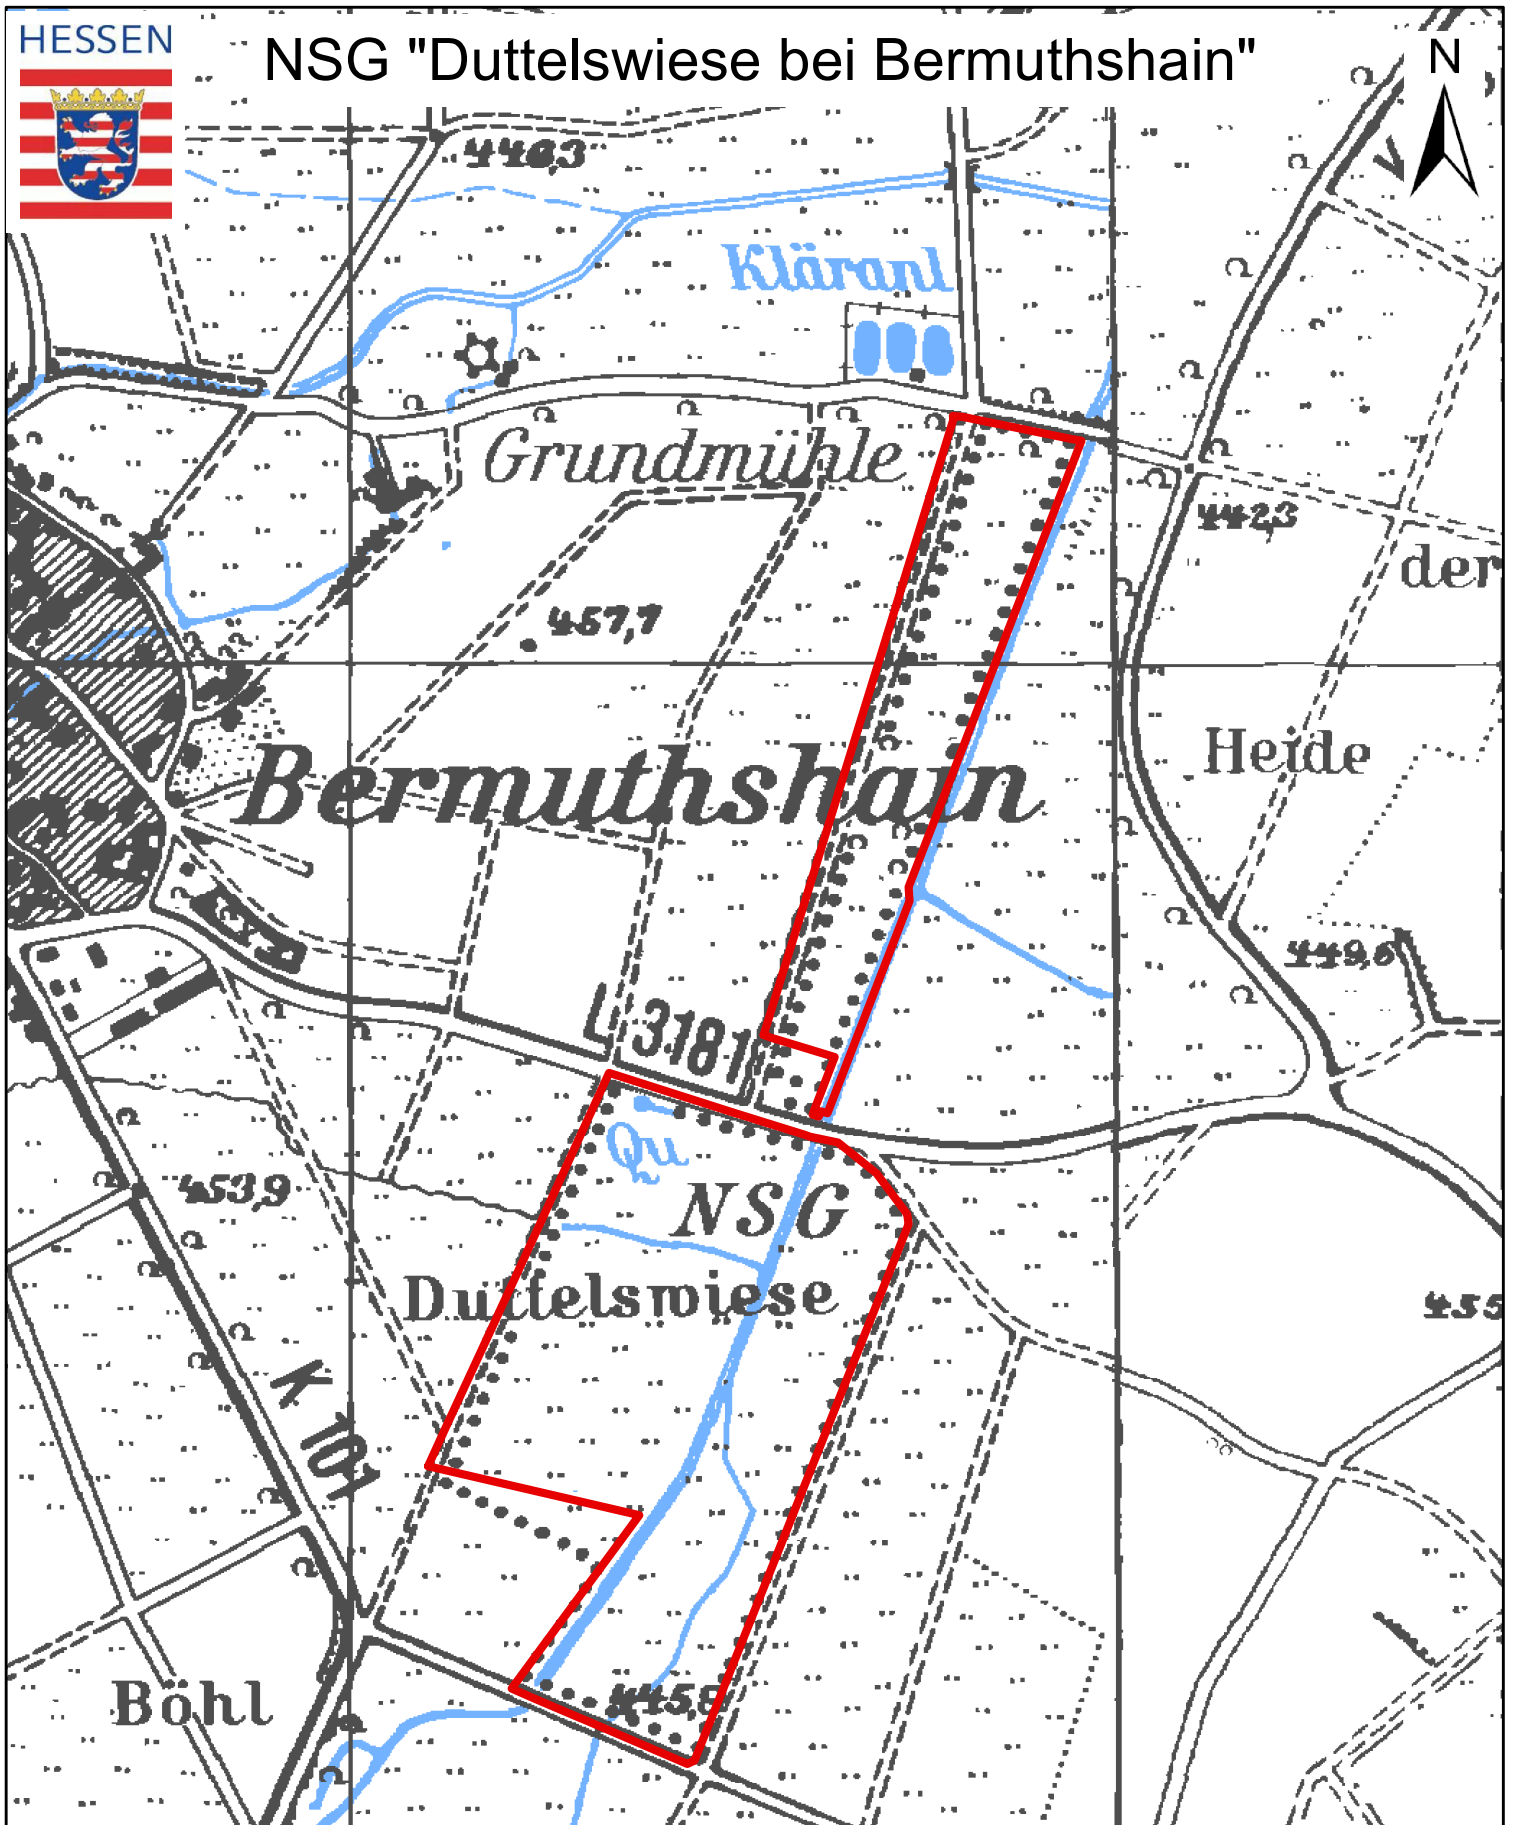

# NSG "Duttelswiese bei Bermuthshain"

Kartographie: Regierungspräsidium Gießen V 53.2

Kartengrundlage: Topographische Karte 1:25.000, Blätter 5521 und 5522 mit Genehmigung des Hessischen Landesamtes für Bodenmanagement und Geoinformation.

 Naturschutzgebiet (NSG)