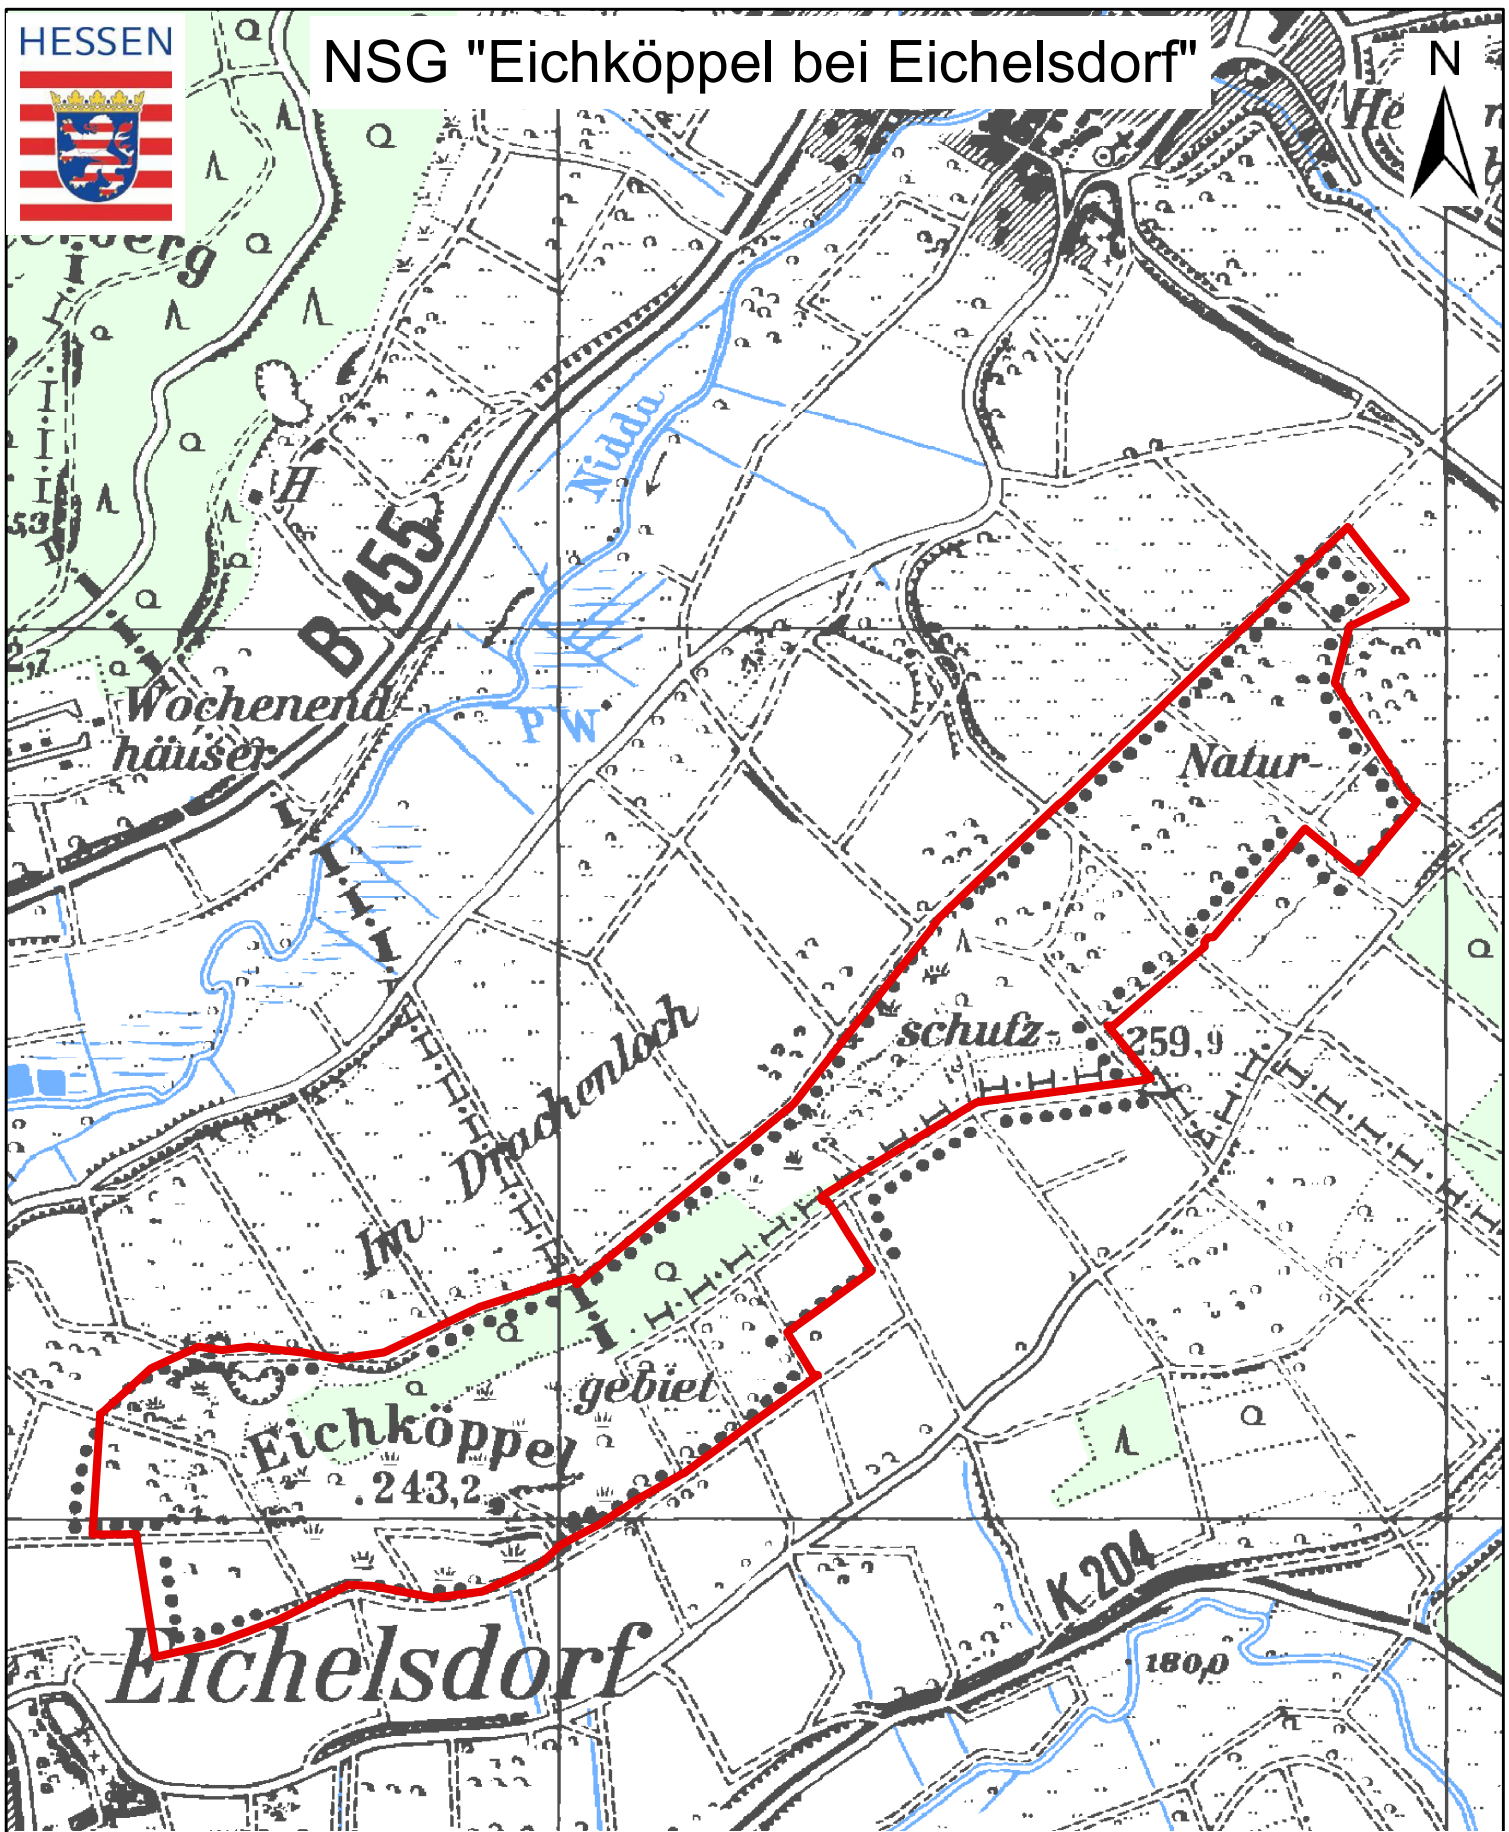

HESSEN

# NSG "Eichköppel bei Eichelsdorf"

N

Kartographie: Regierungspräsidium Gießen V 53.2

Kartengrundlage: Topographische Karte 1:25.000, Blatt 5520 mit Genehmigung des Hessischen Landesamtes für Bodenmanagement und Geoinformation.

 Naturschutzgebiet (NSG)