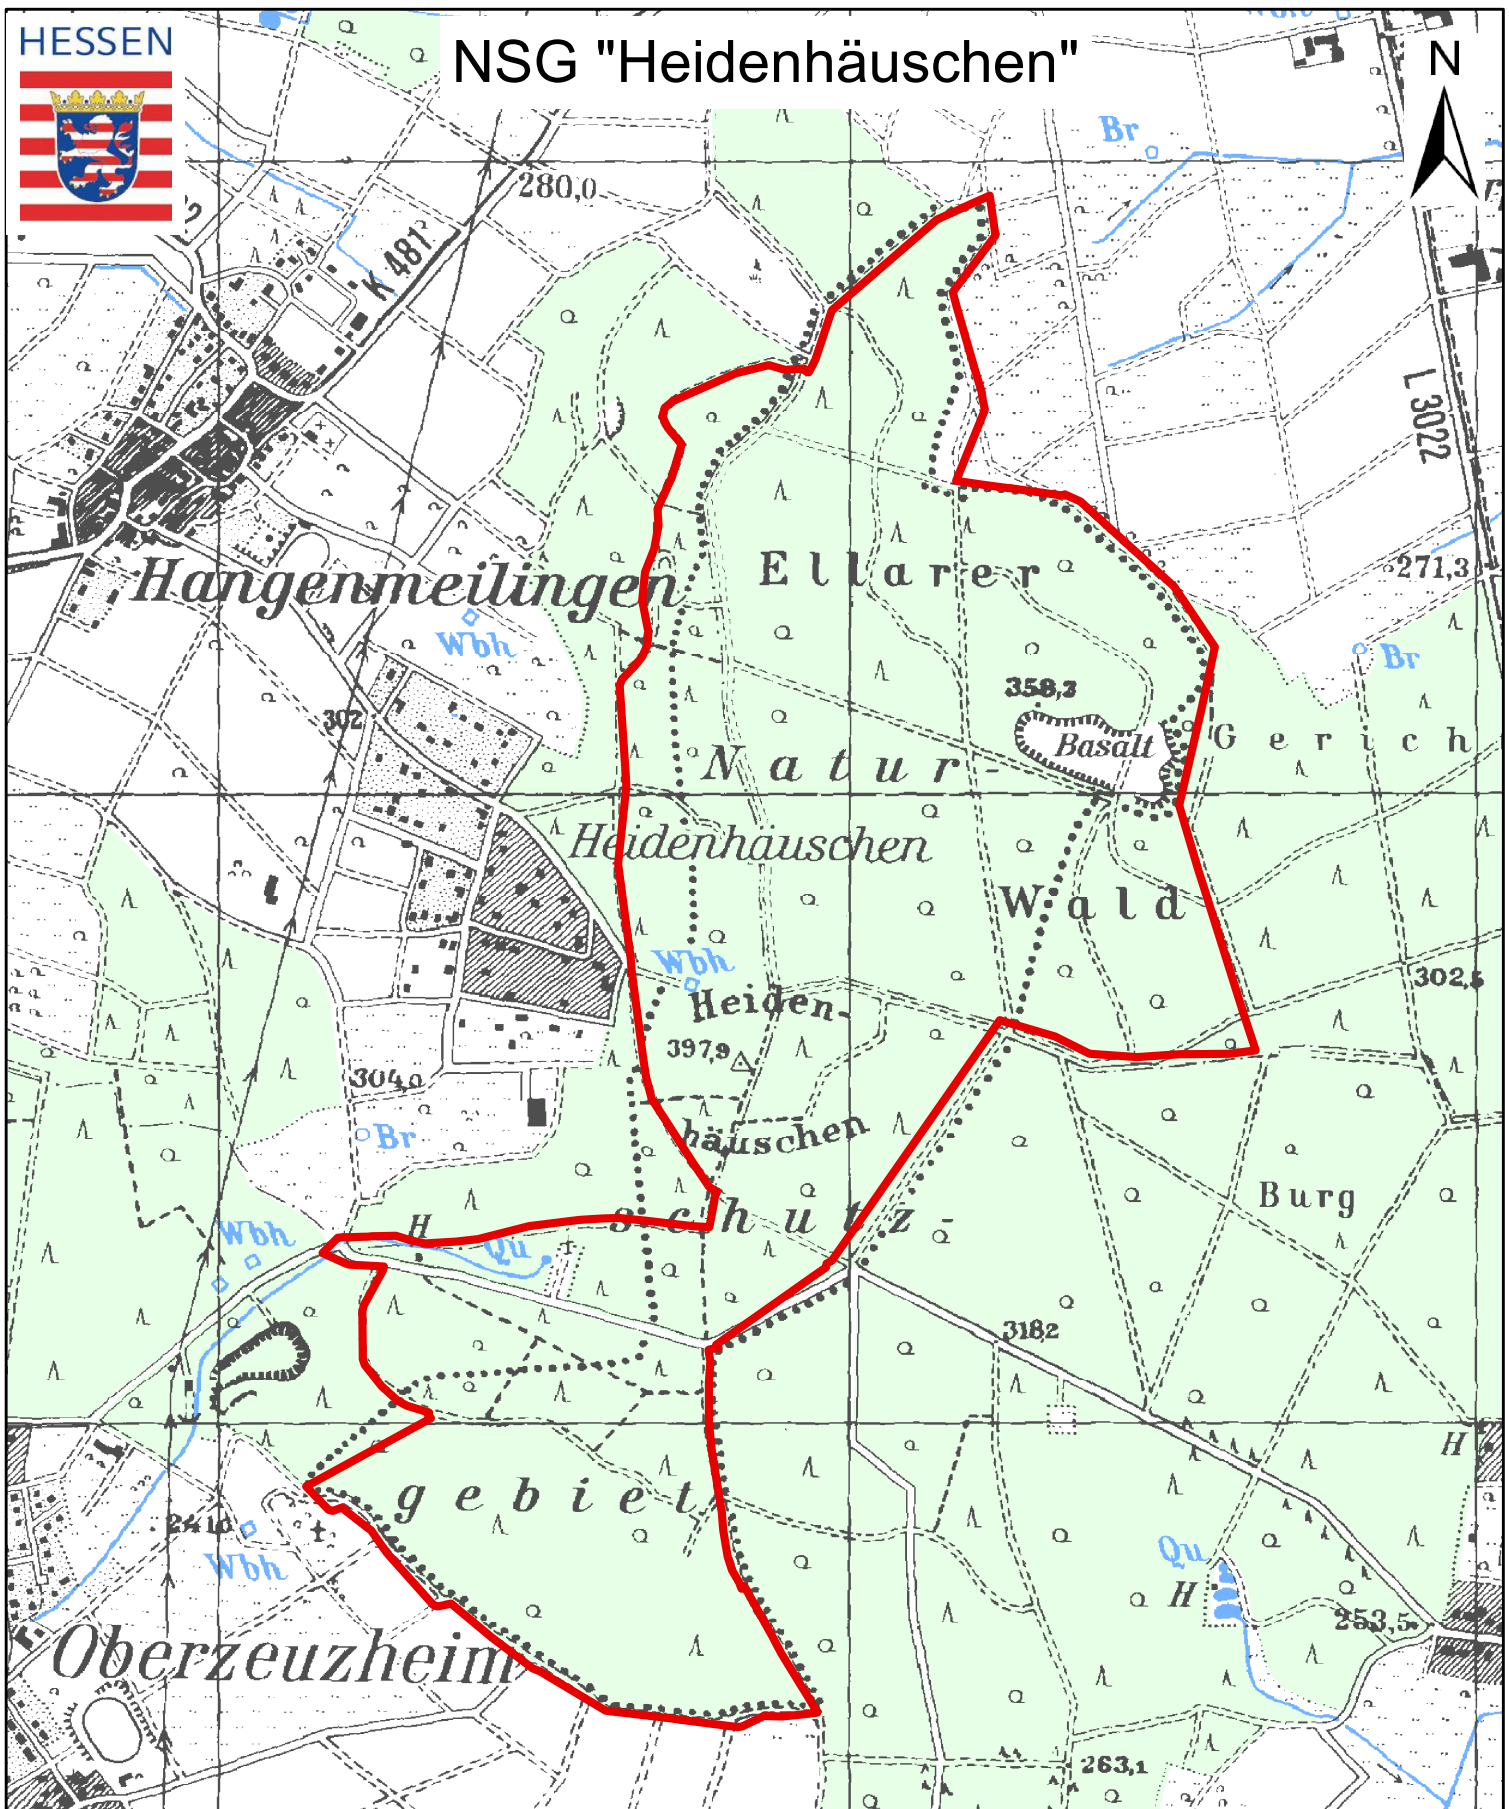

NSG "Heidenhäuschen"

Kartographie: Regierungspräsidium Gießen V 53.2

Kartengrundlage: Topographische Karte 1:25.000, Blatt 5514 mit Genehmigung des Hessischen Landesamtes für Bodenmanagement und Geoinformation.

 Naturschutzgebiet (NSG)