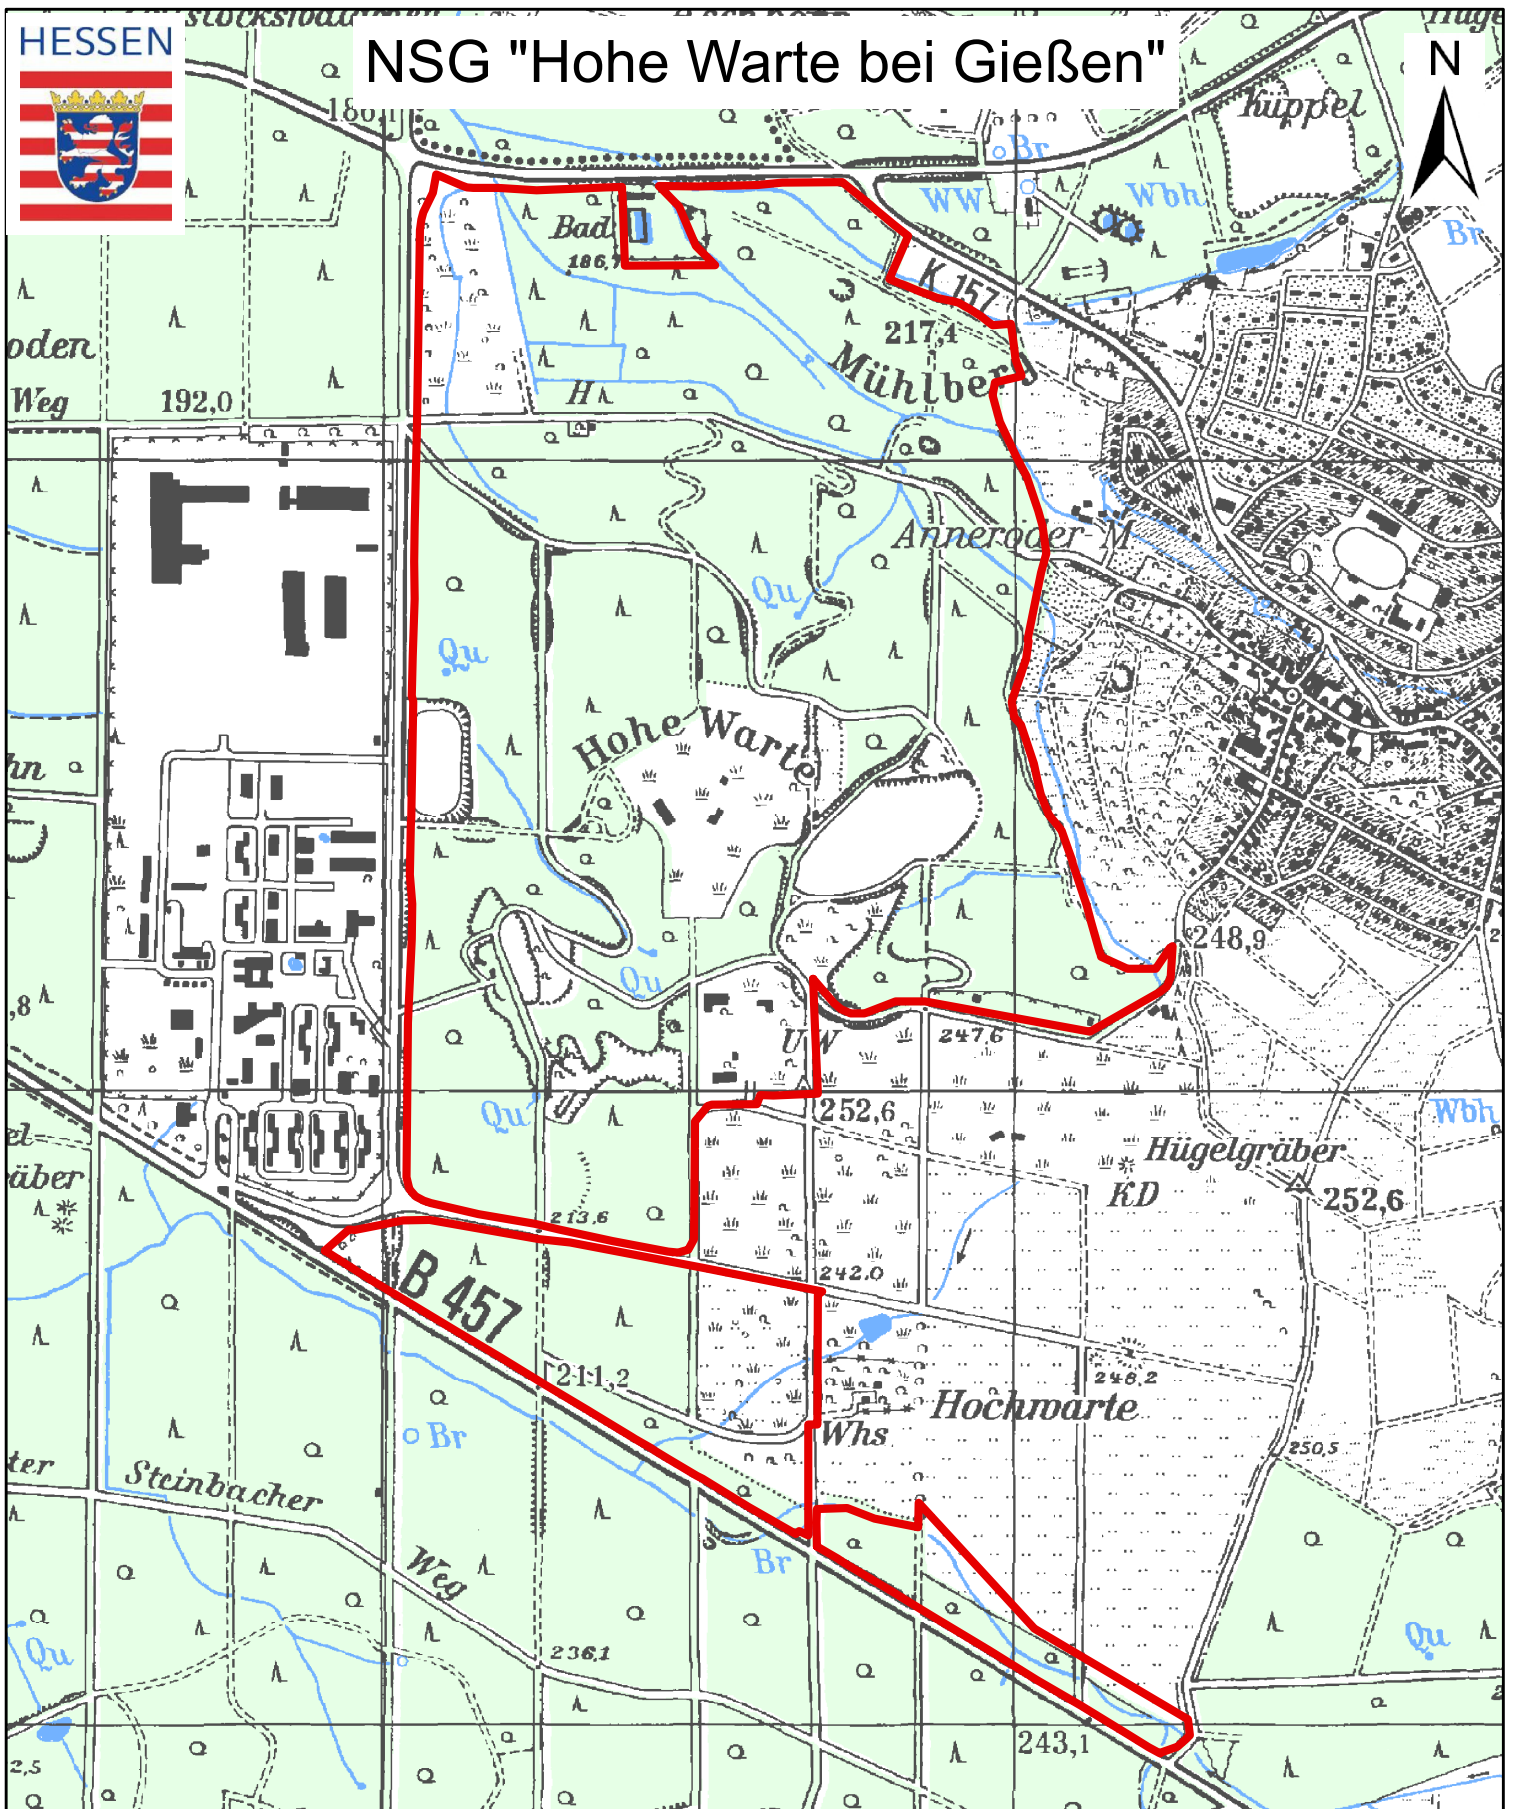

HESSEN

NSG "Hohe Warte bei Gießen"

Kartographie: Regierungspräsidium Gießen V 53.2

Kartengrundlage: Topographische Karte 1:25.000, Blatt 5418
mit Genehmigung des Hessischen Landesamtes für
Bodenmanagement und Geoinformation.

 Naturschutzgebiet (NSG)