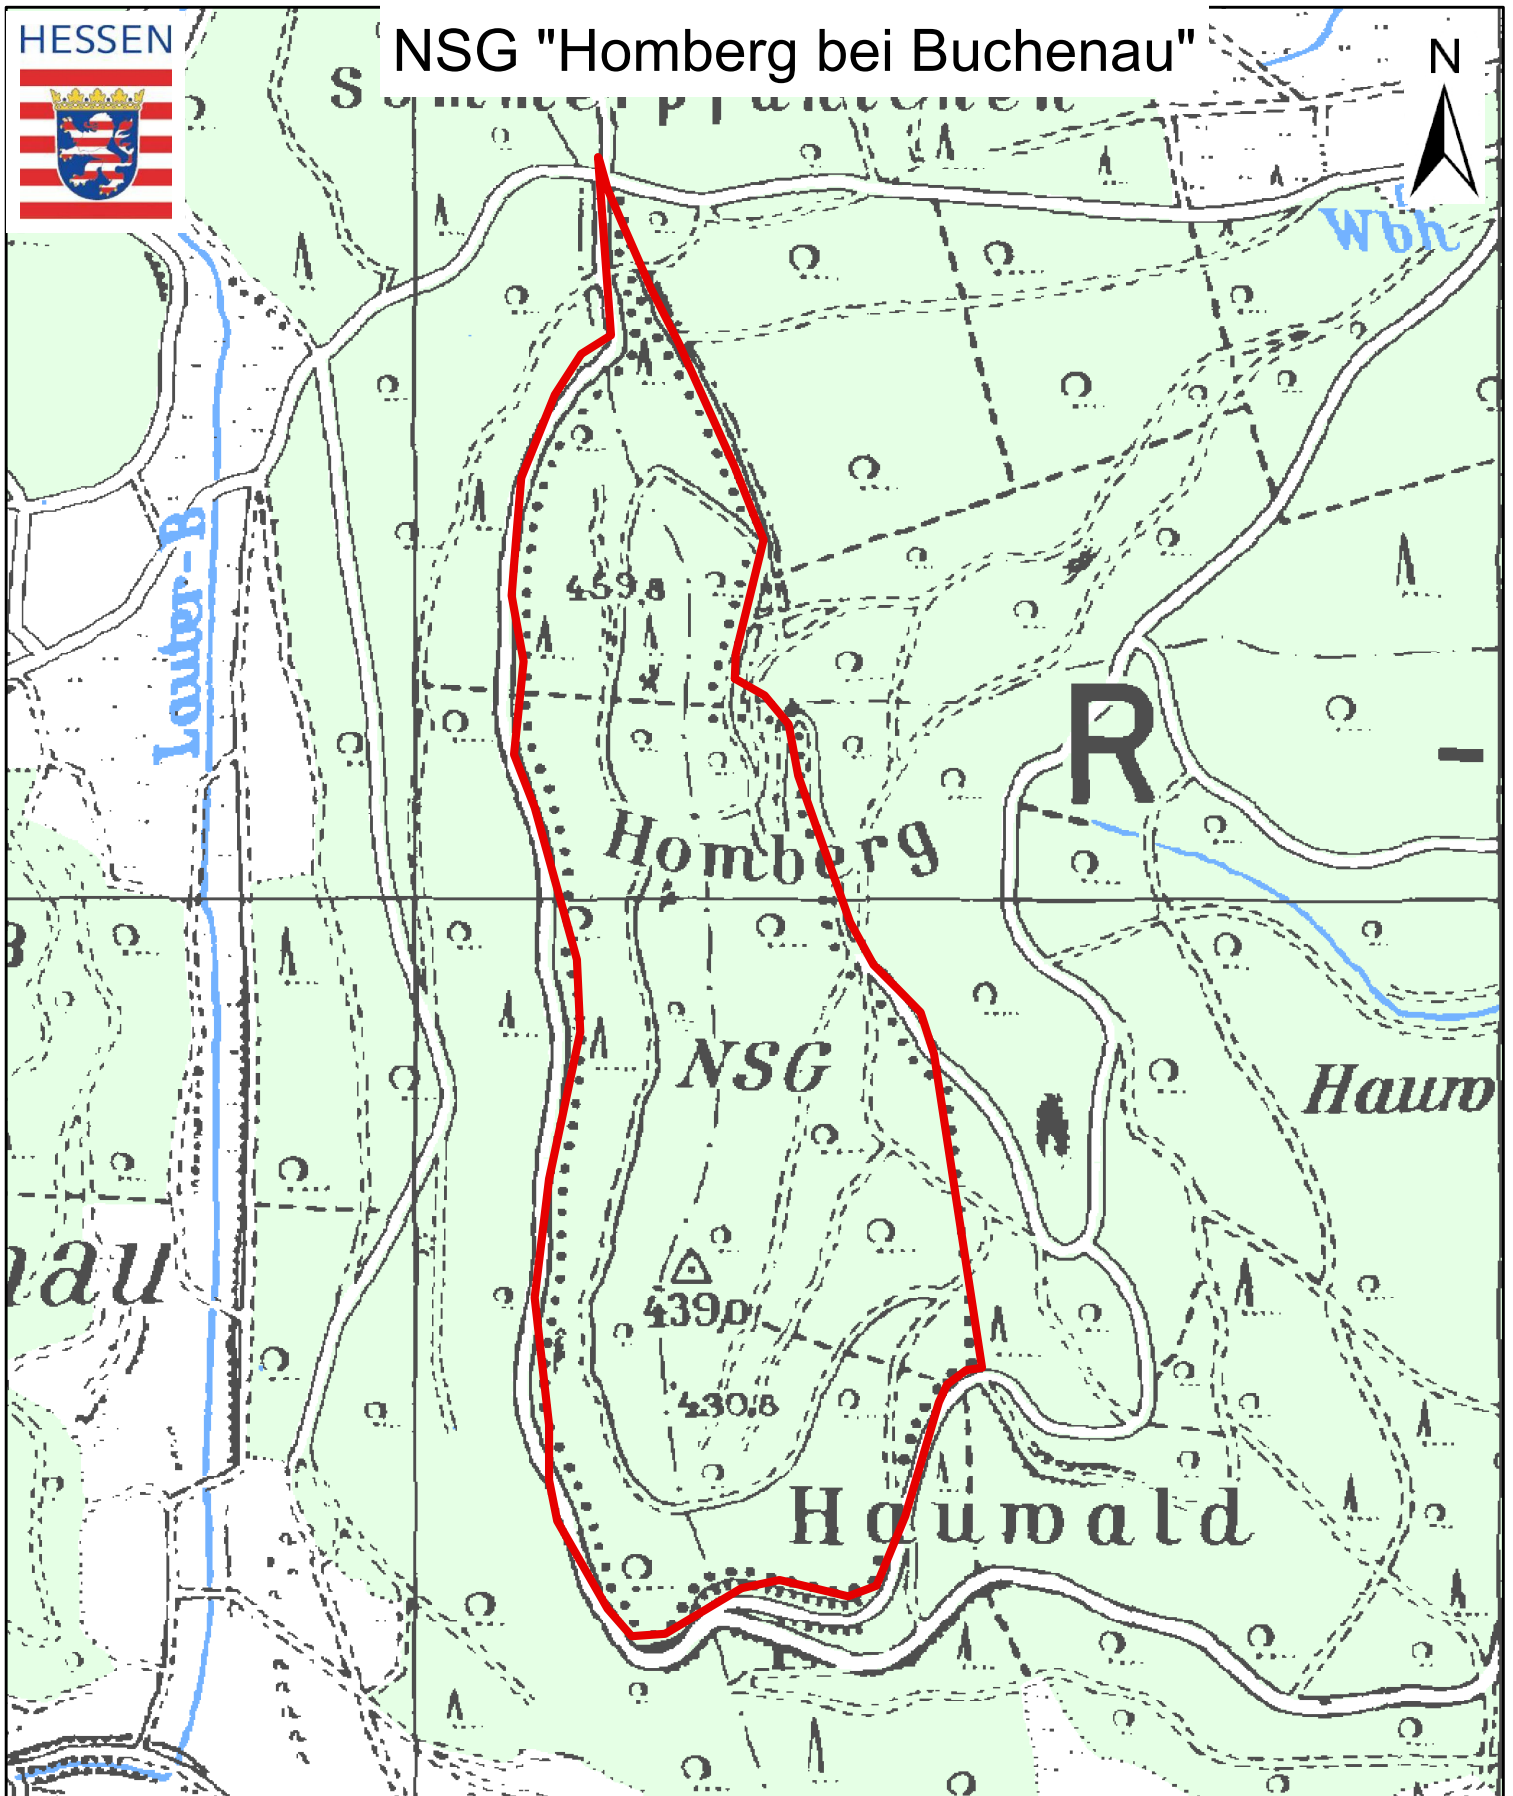

HESSEN

NSG "Homberg bei Buchenau"

N

Kartographie: Regierungspräsidium Gießen V 53.2

Kartengrundlage: Topographische Karte 1:25.000, Blatt 5117
mit Genehmigung des Hessischen Landesamtes für
Bodenmanagement und Geoinformation.

 Naturschutzgebiet (NSG)