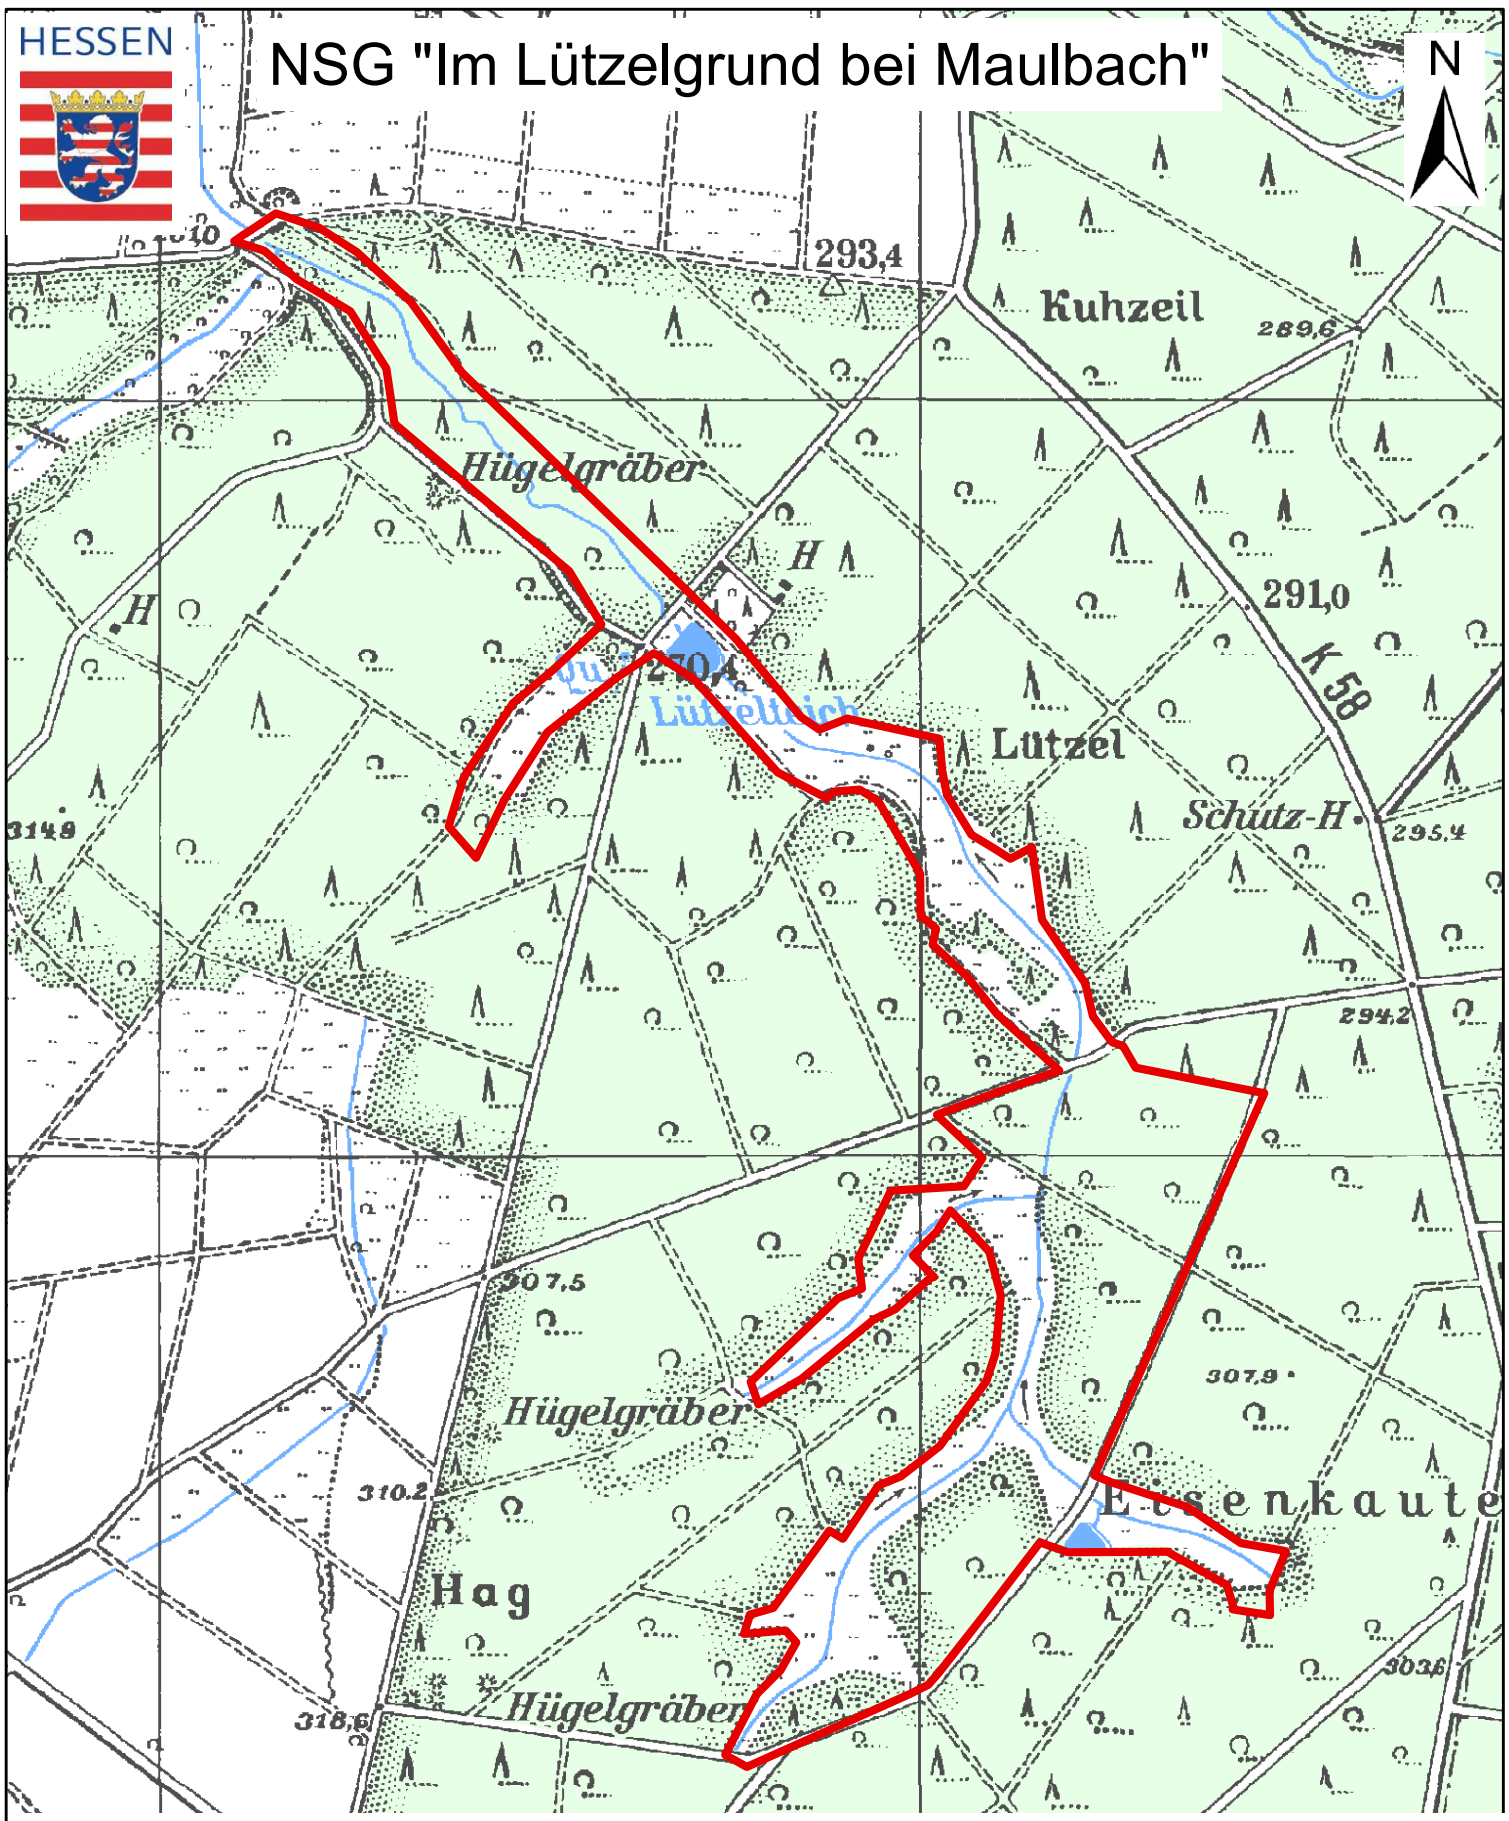

HESSEN

# NSG "Im Lützelgrund bei Maulbach"

Kartographie: Regierungspräsidium Gießen V 53.2

Kartengrundlage: Topographische Karte 1:25.000, Blatt 5220  
mit Genehmigung des Hessischen Landesamtes für  
Bodenmanagement und Geoinformation.

 Naturschutzgebiet (NSG)