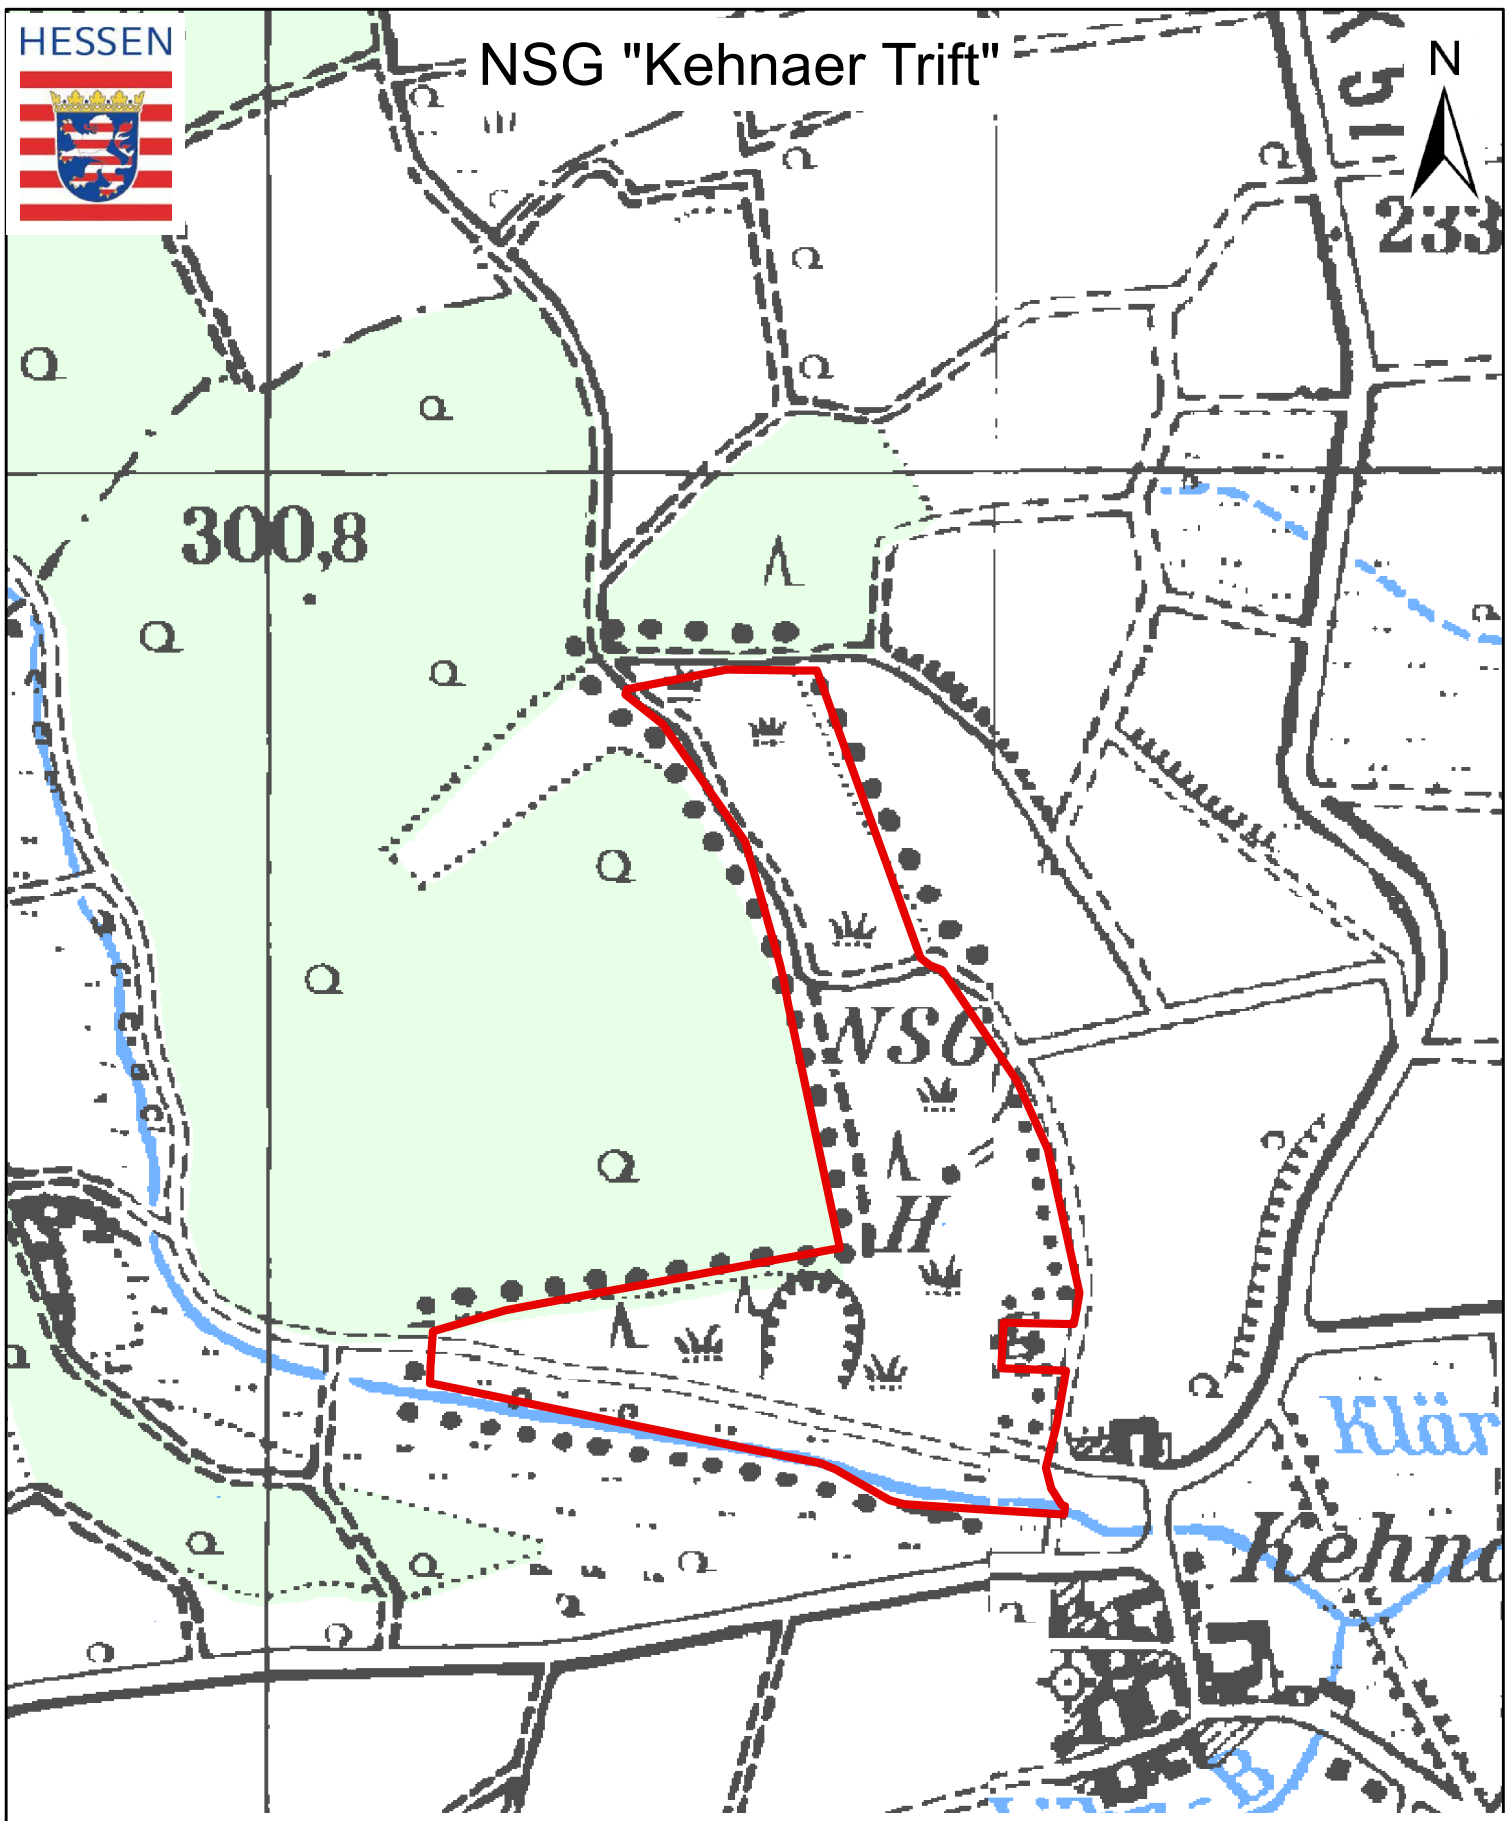

HESSEN

NSG "Kehnaer Trift"

N

233

300,8

Kartographie: Regierungspräsidium Gießen V 53.2

Kartengrundlage: Topographische Karte 1:25.000, Blätter 5217 und 5218 mit Genehmigung des Hessischen Landesamtes für Bodenmanagement und Geoinformation.

 Naturschutzgebiet (NSG)