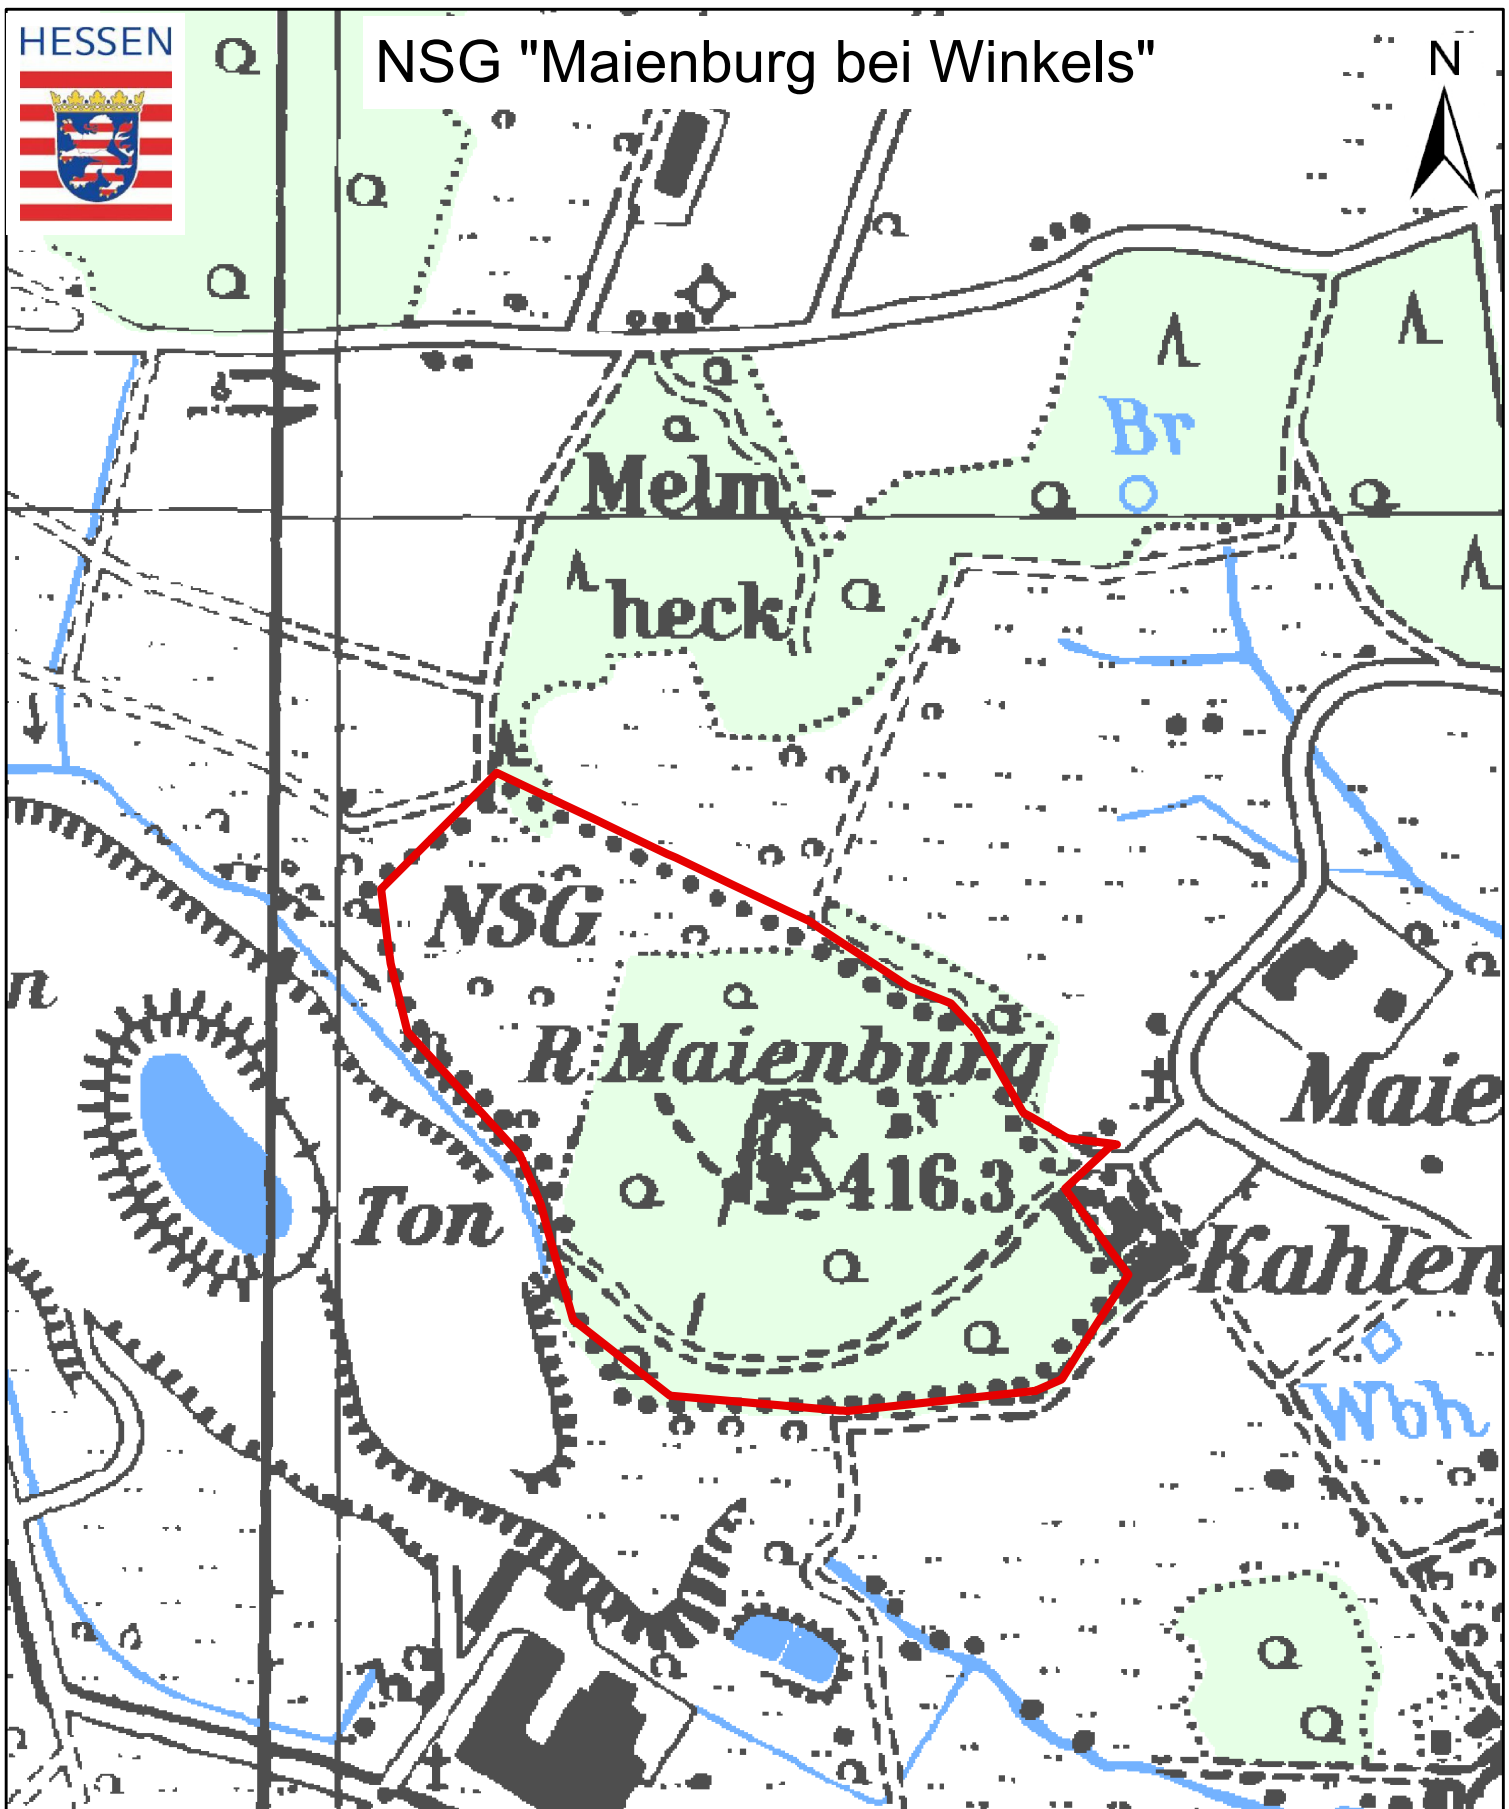

HESSEN

# NSG "Maienburg bei Winkels"

N

Kartographie: Regierungspräsidium Gießen V 53.2

Kartengrundlage: Topographische Karte 1:25.000, Blätter 5414 und 5415 mit Genehmigung des Hessischen Landesamtes für Bodenmanagement und Geoinformation.

 Naturschutzgebiet (NSG)