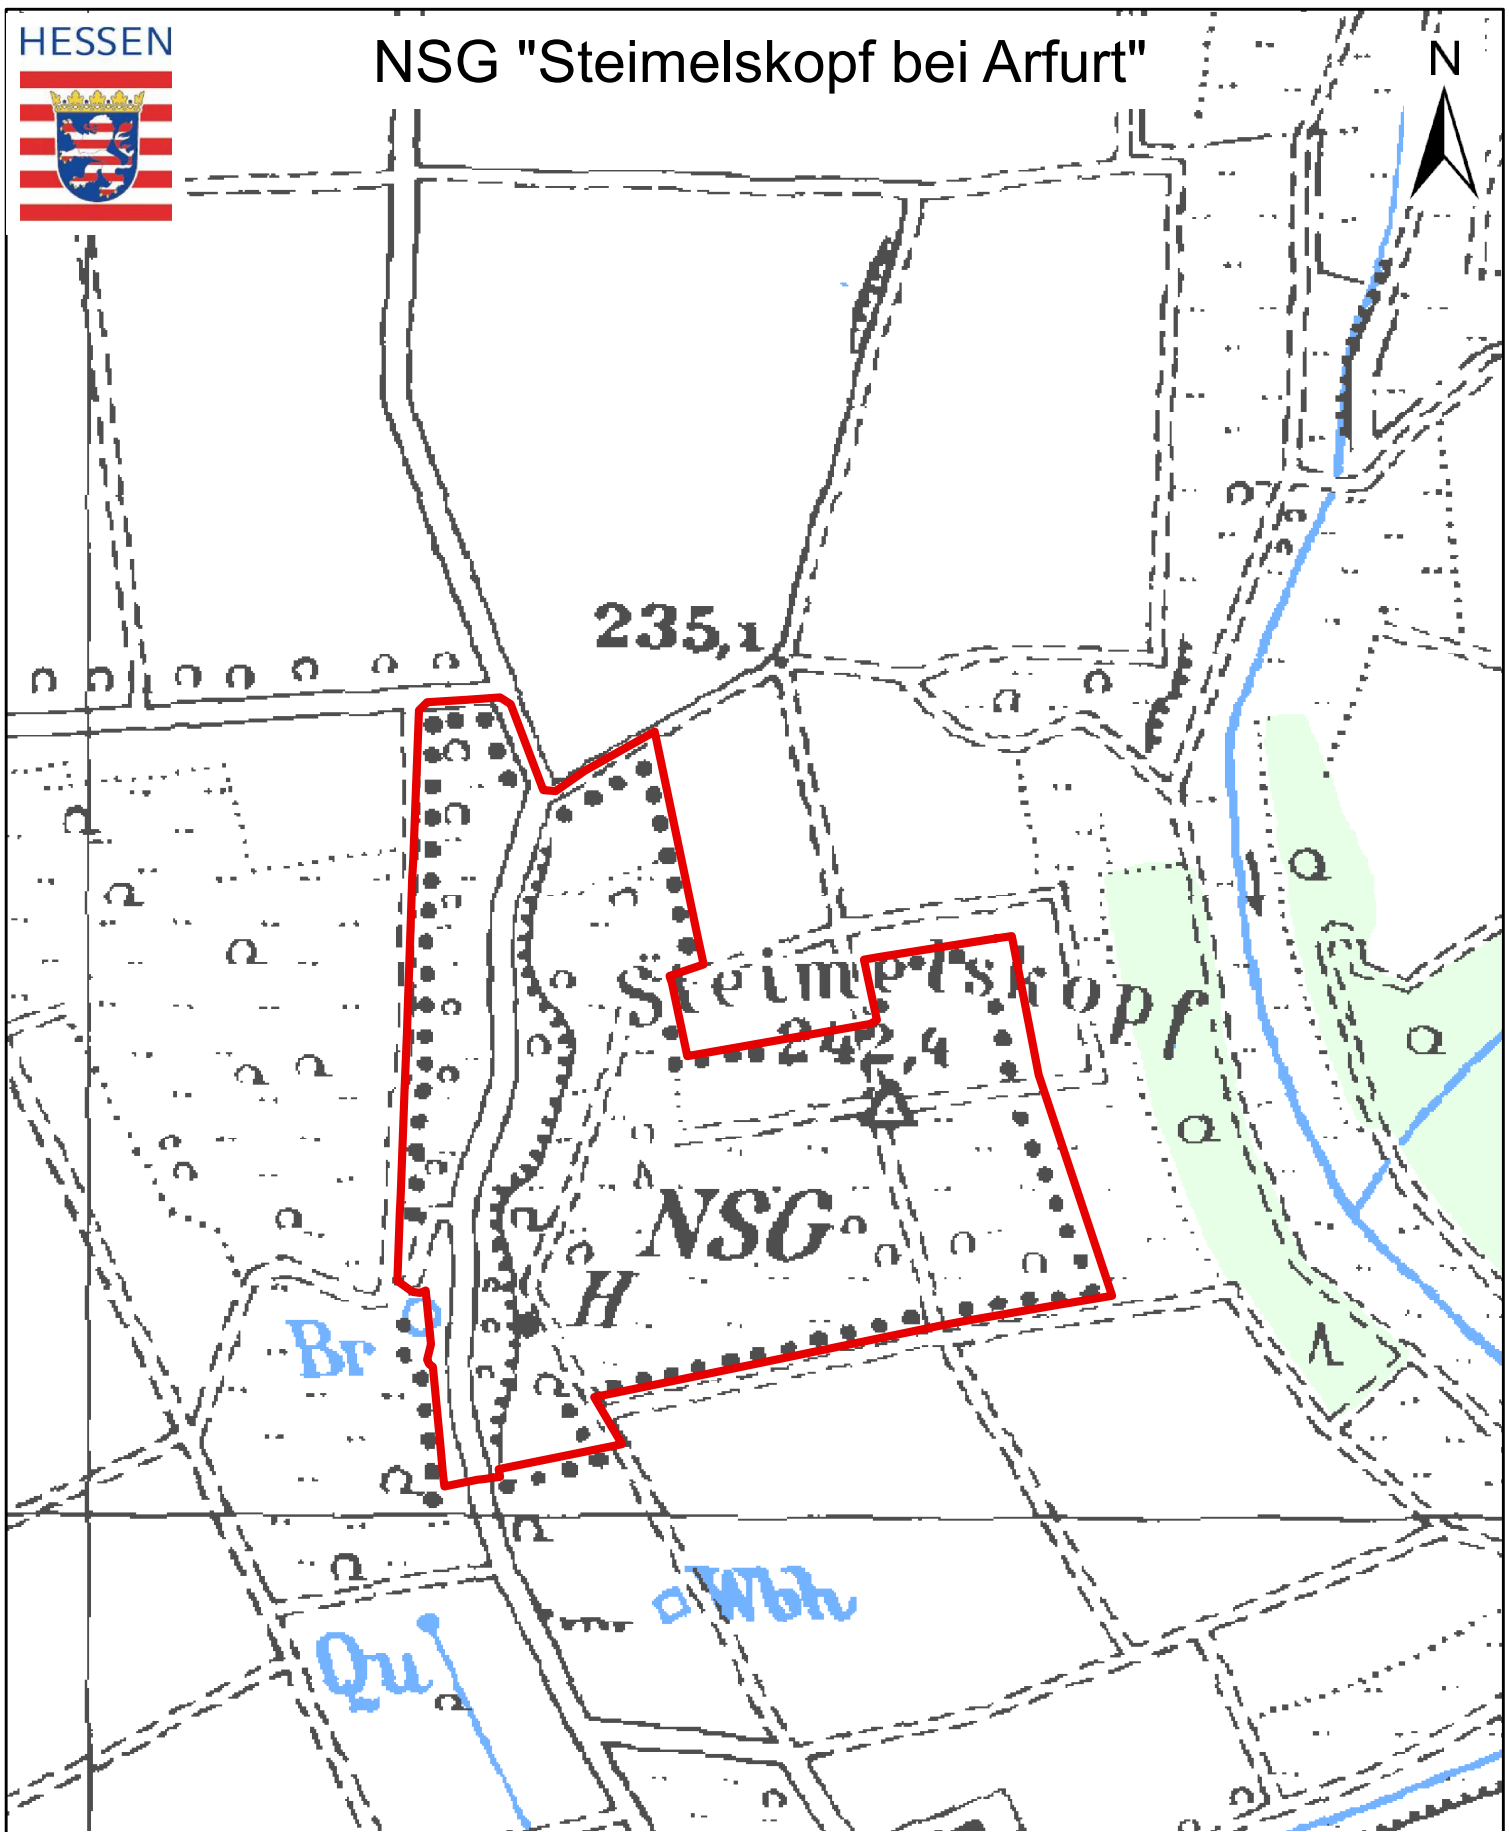

NSG "Steimelskopf bei Arfurt"

N

REGIERUNGSPRÄSIDIUM GIESSEN

Kartographie: Regierungspräsidium Gießen V 53.2

Kartengrundlage: Topographische Karte 1:25.000, Blatt 5515
mit Genehmigung des Hessischen Landesamtes für
Bodenmanagement und Geoinformation.

 Naturschutzgebiet (NSG)