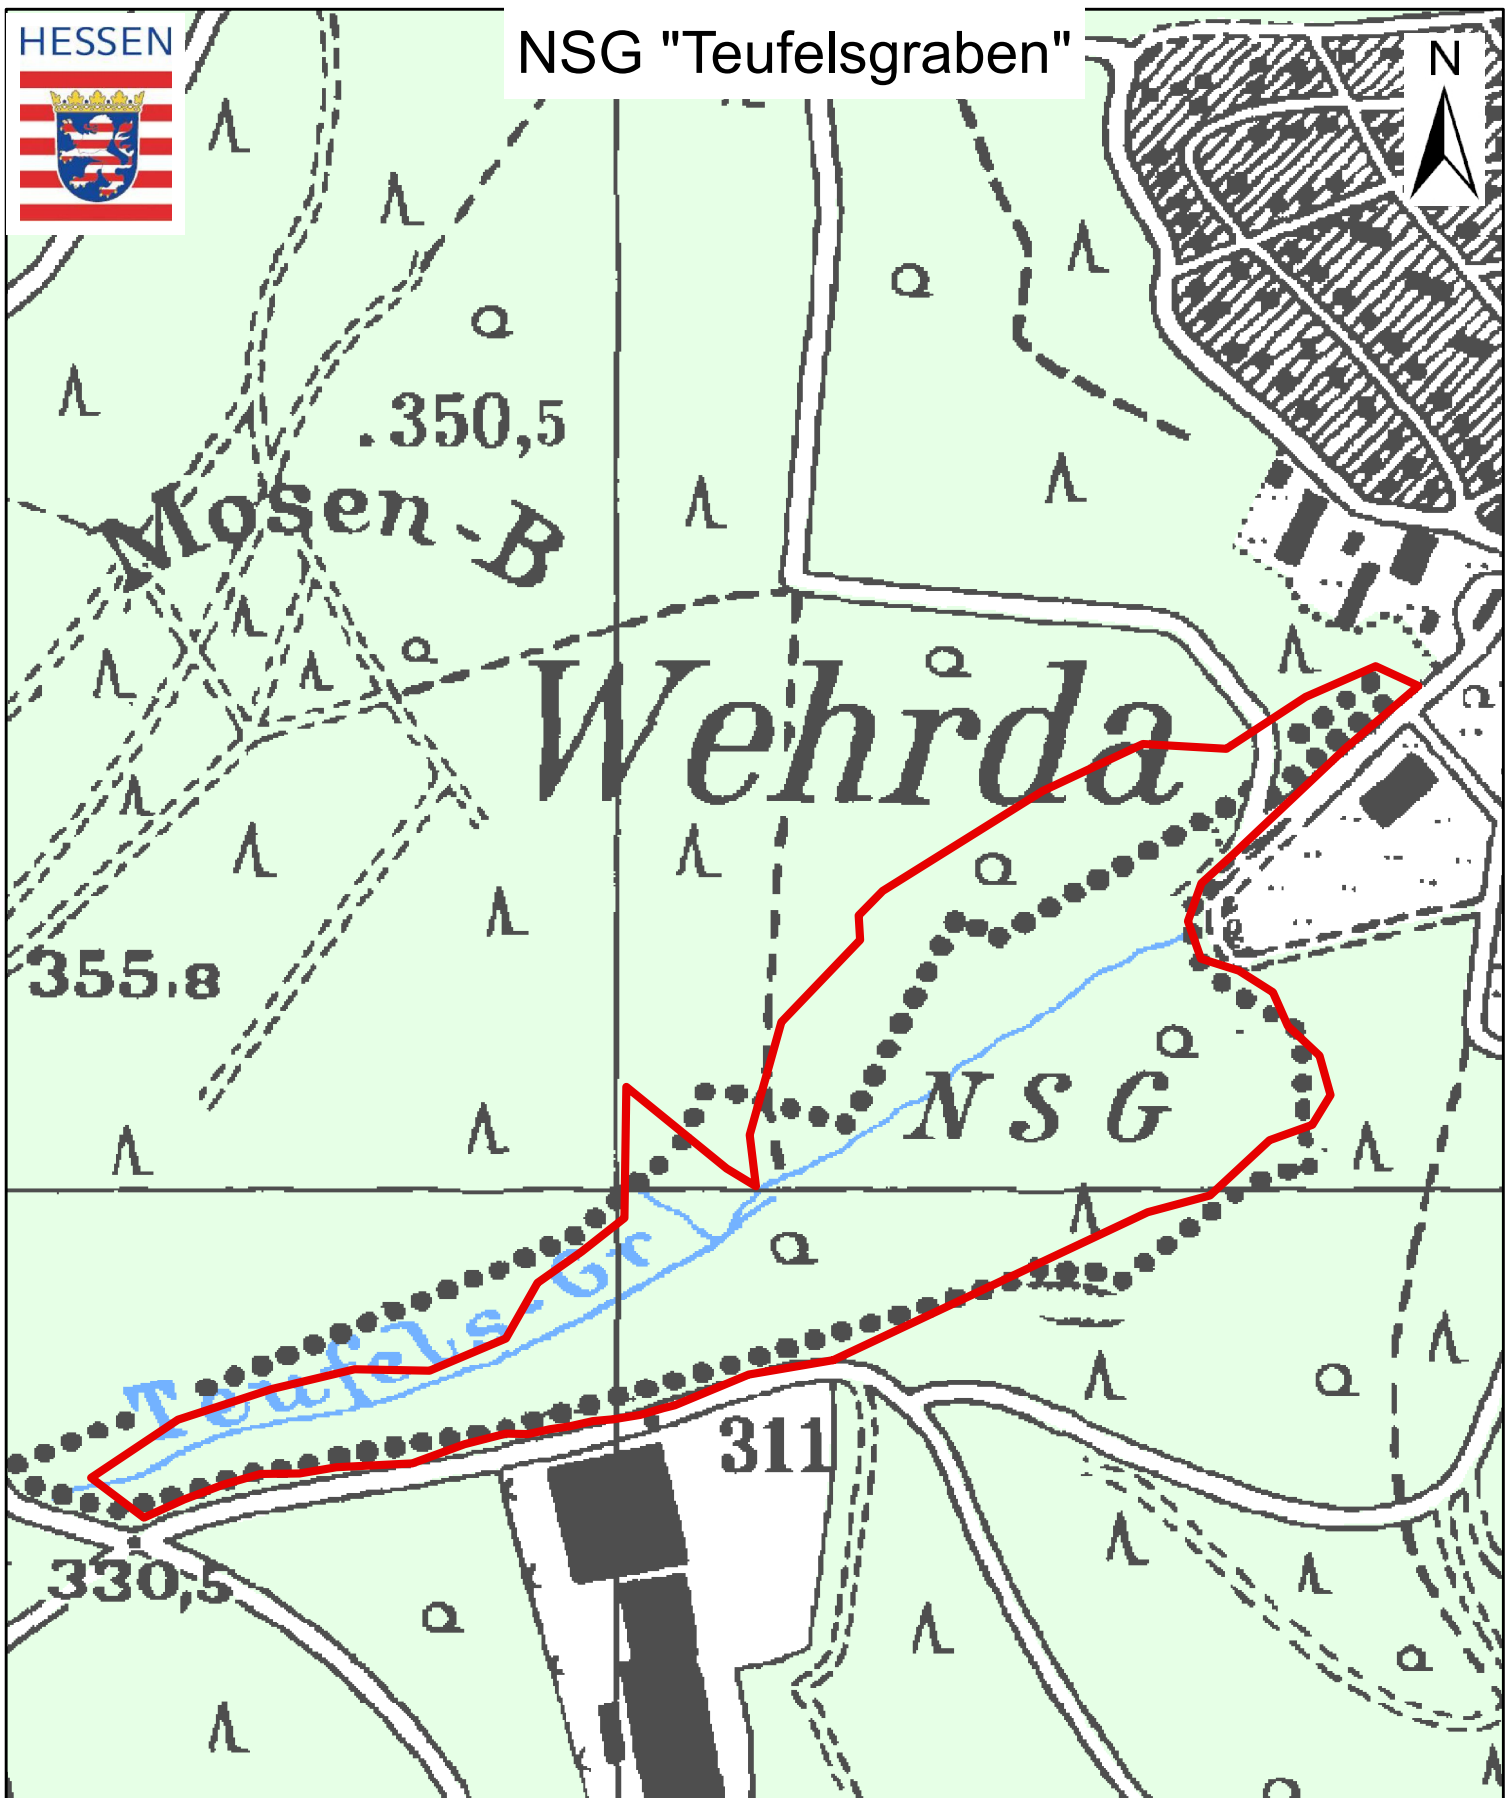

HESSSEN

NSG "Teufelsgraben"

N

Kartographie: Regierungspräsidium Gießen V 53.2

Kartengrundlage: Topographische Karte 1:25.000, Blatt 5118
mit Genehmigung des Hessischen Landesamtes für
Bodenmanagement und Geoinformation.

 Naturschutzgebiet (NSG)