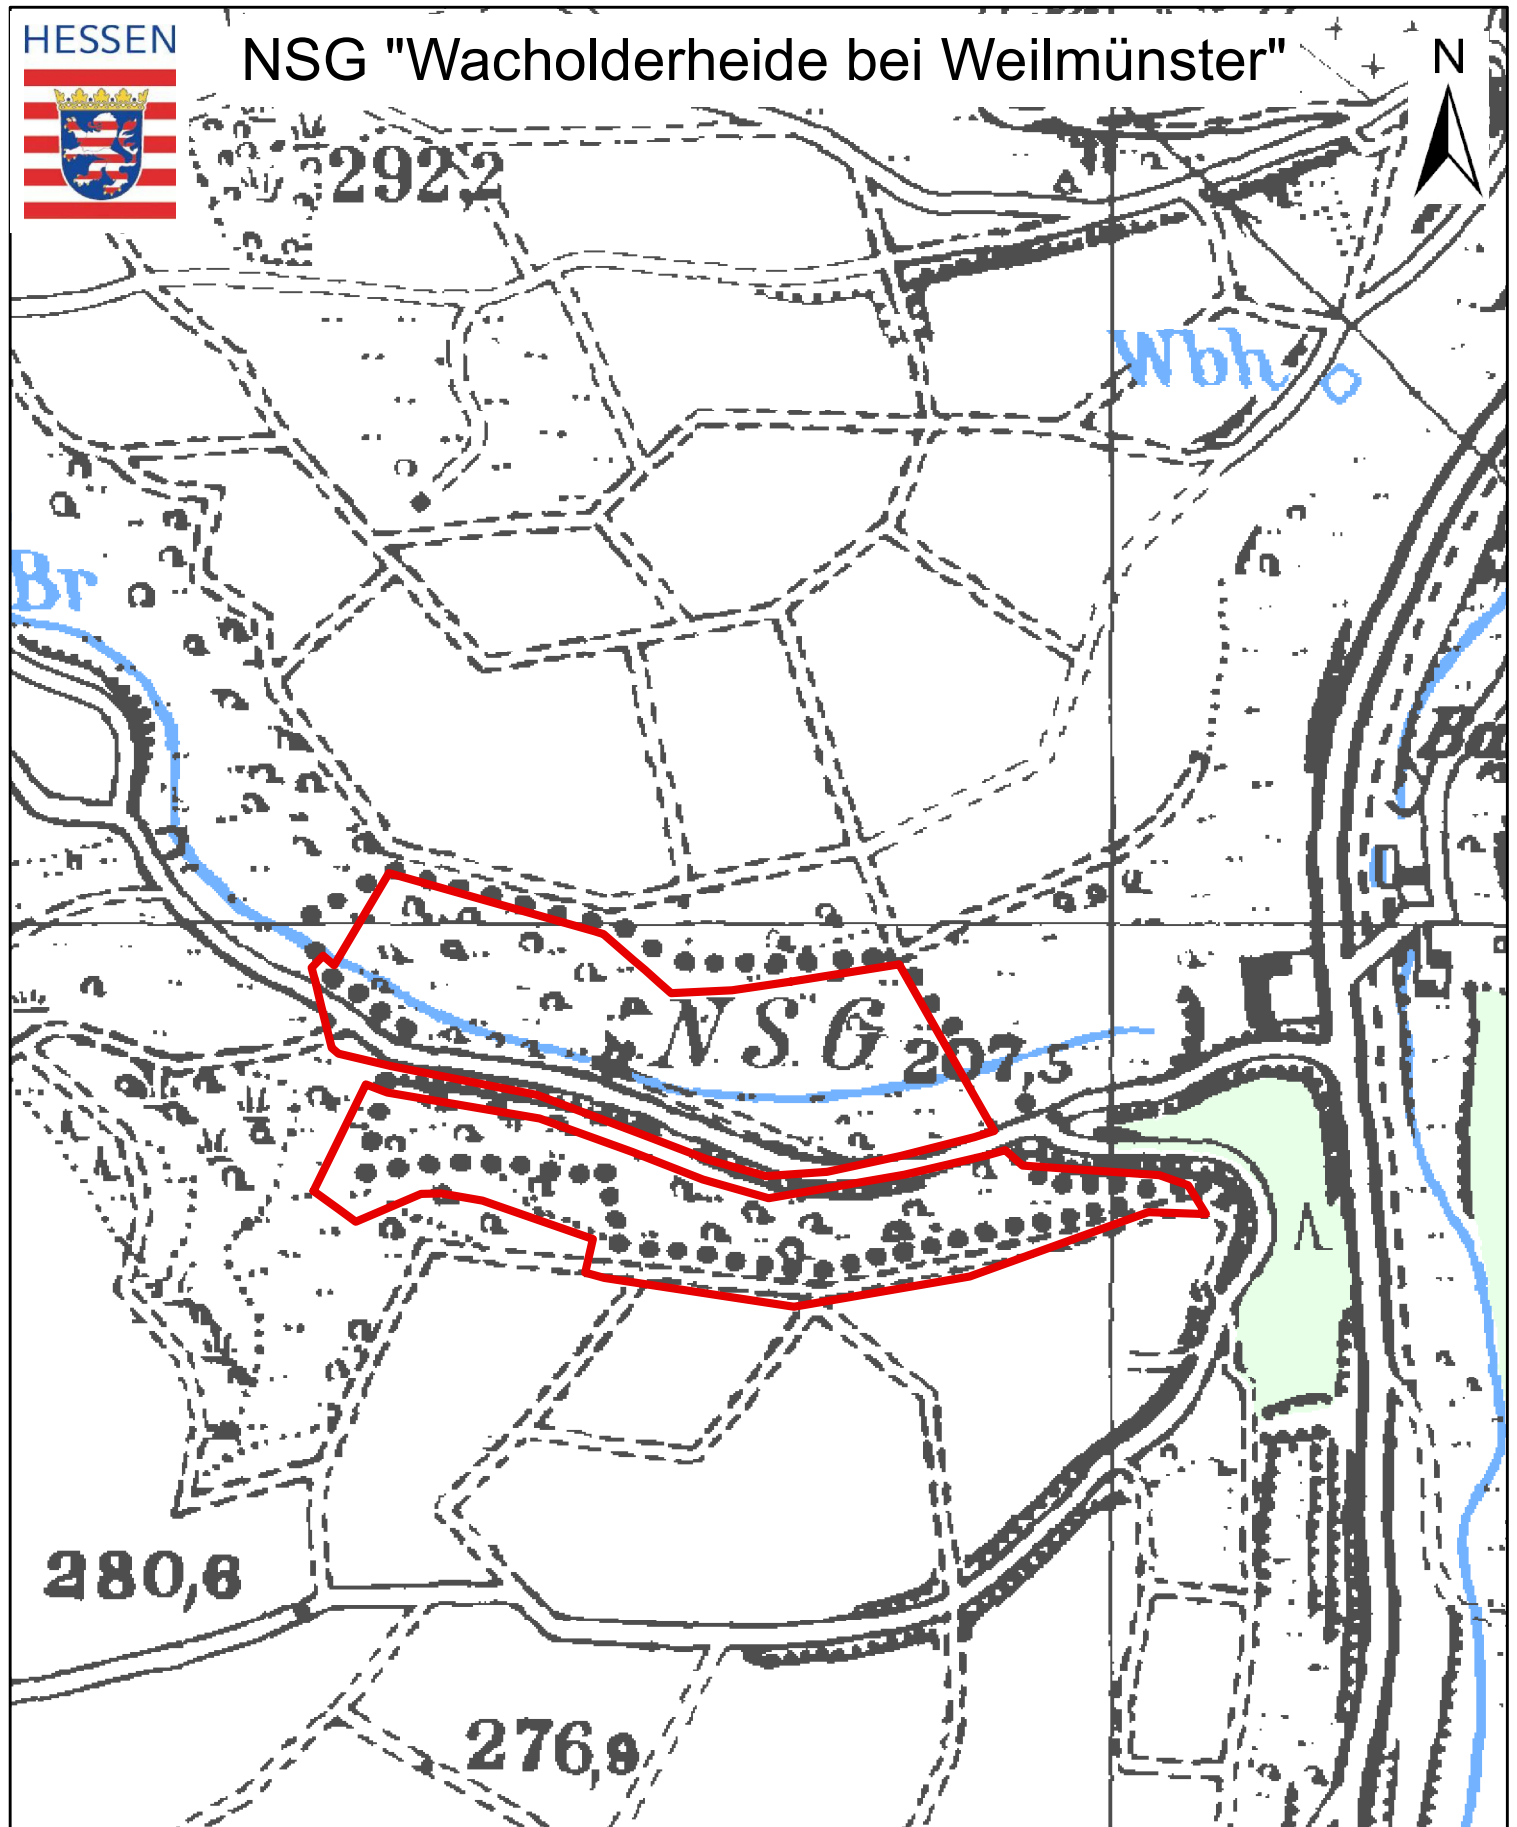

HESSEN

NSG "Wacholderheide bei Weilmünster"

N

REGIERUNGSPRÄSIDIUM GIESSEN

Kartographie: Regierungspräsidium Gießen V 53.2

Kartengrundlage: Topographische Karte 1:25.000, Blatt 5516
mit Genehmigung des Hessischen Landesamtes für
Bodenmanagement und Geoinformation.

 Naturschutzgebiet (NSG)

0 75 150 300
 Meter