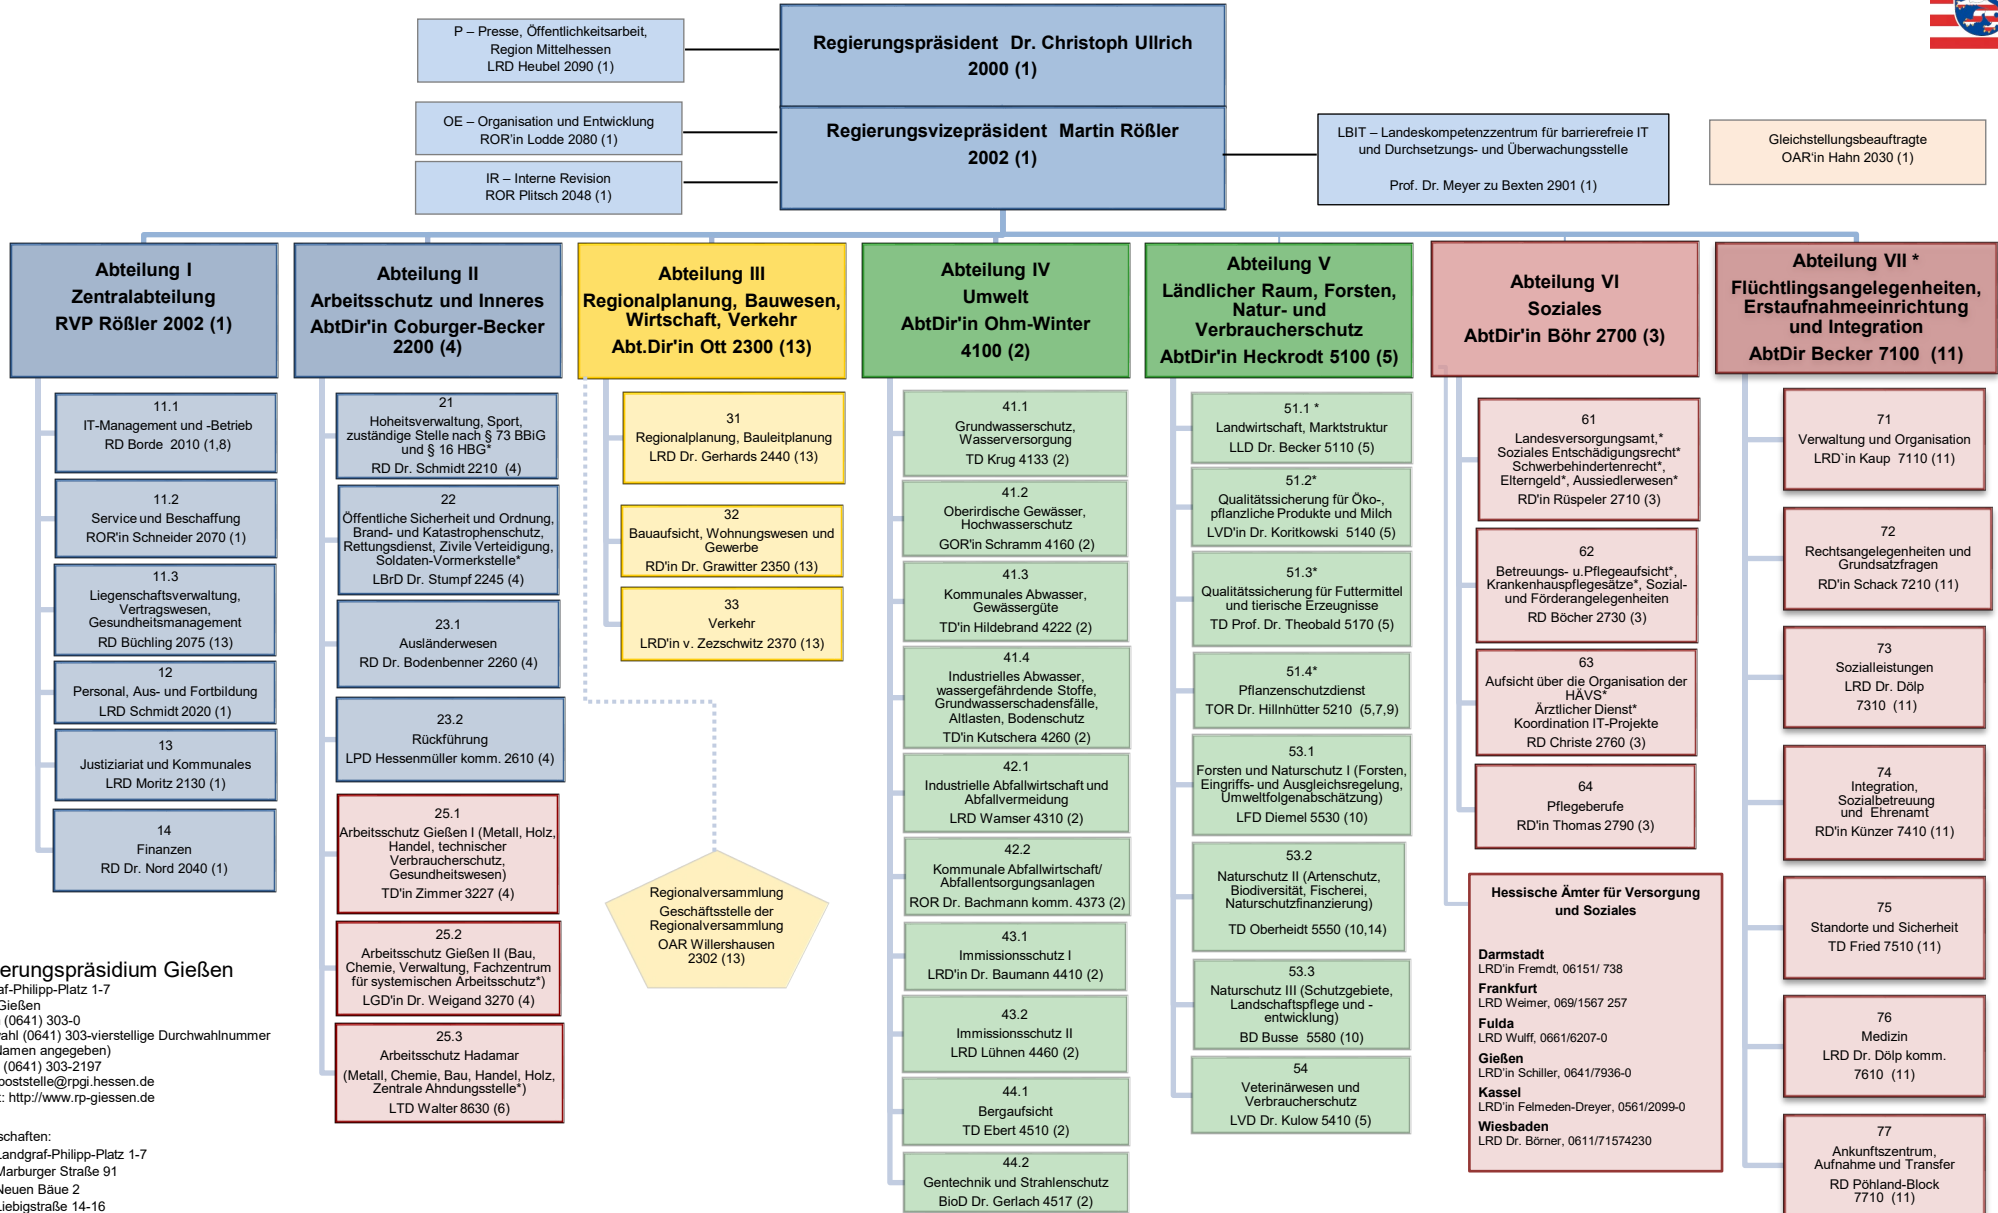

Regierungspräsidium Gießen - Organisationsplan-

Stand: 01.07.2022

Regierungspräsidium Gießen
 Landgraf-Philipp-Platz 1-7
 35390 Gießen
 Telefon (0641) 303-0
 Durchwahl (0641) 303-vierstellige Durchwahlnummer (nach Namen angegeben)
 Telefax (0641) 303-2197
 E-Mail poststelle@rpgi.hessen.de
 Internet: http://www.rp-giessen.de

- Liegenschaften:
- (1) Landgraf-Philipp-Platz 1-7
 - (2) Marburger Straße 91
 - (3) Neuen Bäume 2
 - (4) Liebigstraße 14-16
 - (5) Schanzfeldstraße 8, 35578 Wetzlar
 - (6) Gymnasiumsstraße 4, 65589 Hadamar
 - (7) Flughafen Perishable-Center, Gebäude 454, 60549 Frankfurt a.M.
 - (8) Walter-Möller-Platz 1, 60439 Frankfurt am Main
 - (9) Mündener Straße 4, 34123 Kassel
 - (10) Georg-Friedrich-Händel-Str. 3, 35578 Wetzlar
 - (11) Lilienthalstraße 2, 35394 Gießen
 - (12) Am Stolzenmorgen 23, 35394 Gießen
 - (13) Colemanstr. 5, 35394 Gießen
 - (14) Schanzfeldstr. 10, 35578 Wetzlar

Personalrat: TAR Springer 2051
 Bezirkspersonalrat: VA Ferraro-Schmidt 2552
 Vertrauensperson der schwerbehinderten Menschen: VAe Höfner, Monika 2052
 Bezirks-Vertrauensperson der schwerbehinderten Menschen: OI Hucke, Michael 0661/6207-236

* = hessenweite Zuständigkeit