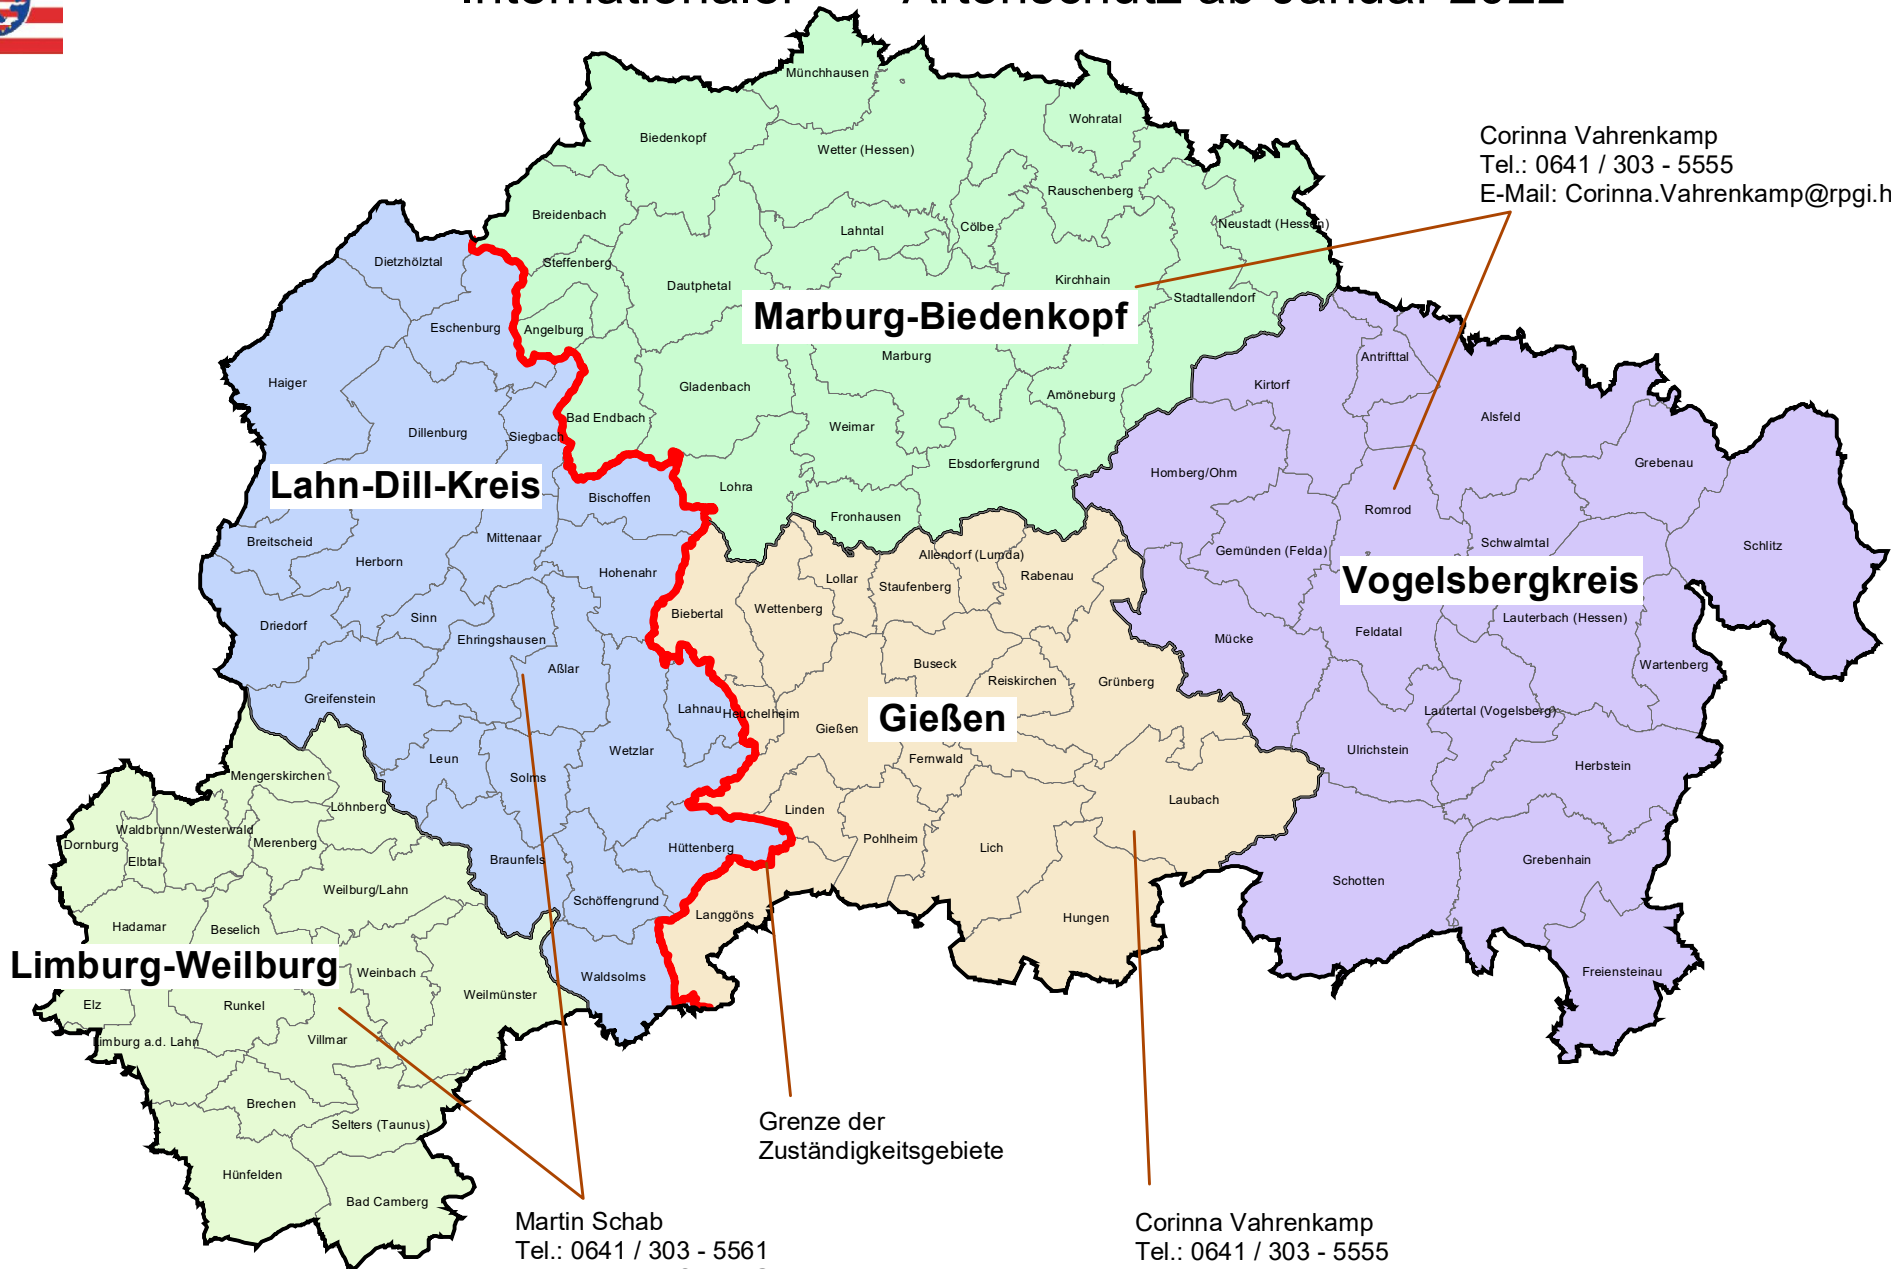

Örtliche Zuständigkeiten im Regierungsbezirk Gießen im Bereich Internationaler Artenschutz ab Januar 2022

Corinna Vahrenkamp
 Tel.: 0641 / 303 - 5555
 E-Mail: Corinna.Vahrenkamp@rpgi.hessen.de

Marburg-Biedenkopf