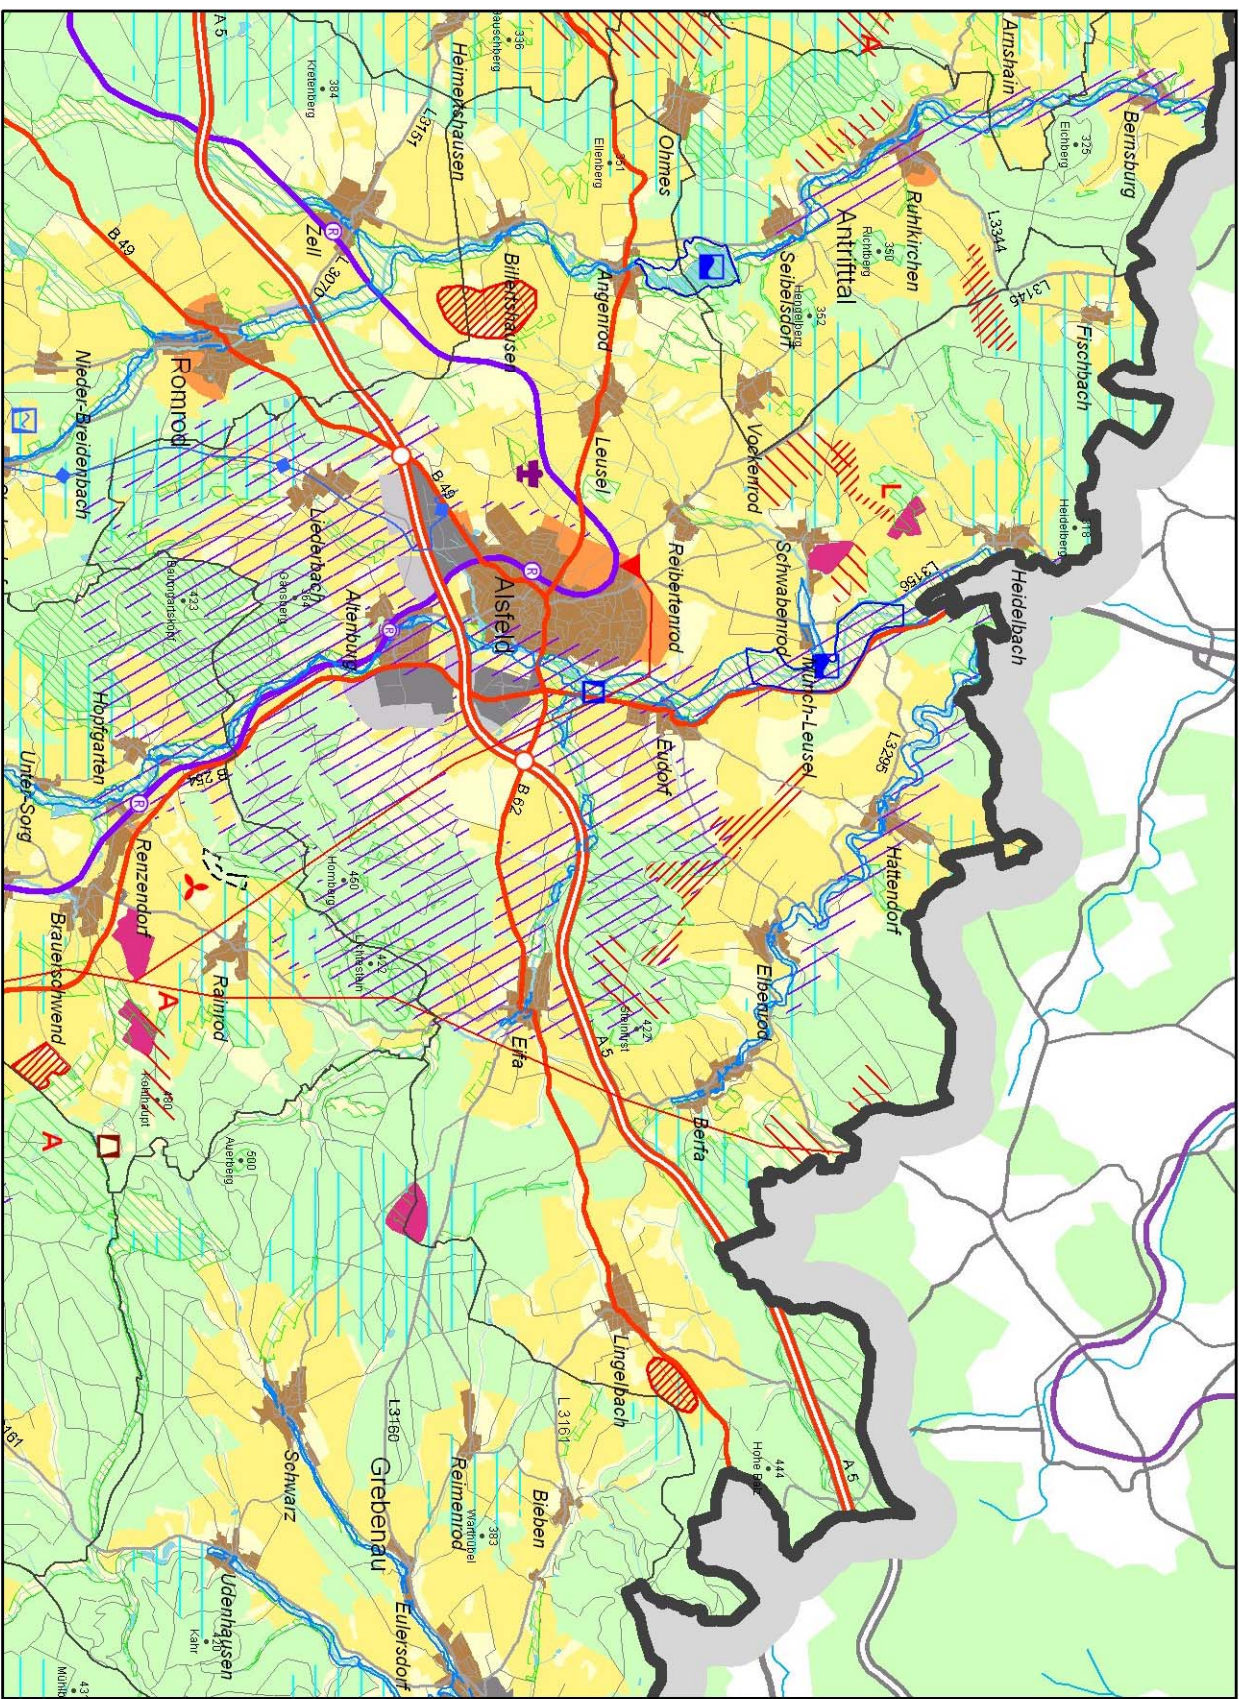

# Stadt Alsfeld im Regionalplan Mittelhessen 2010

0 1 2 km  
1:100.000 (auf DIN A4)