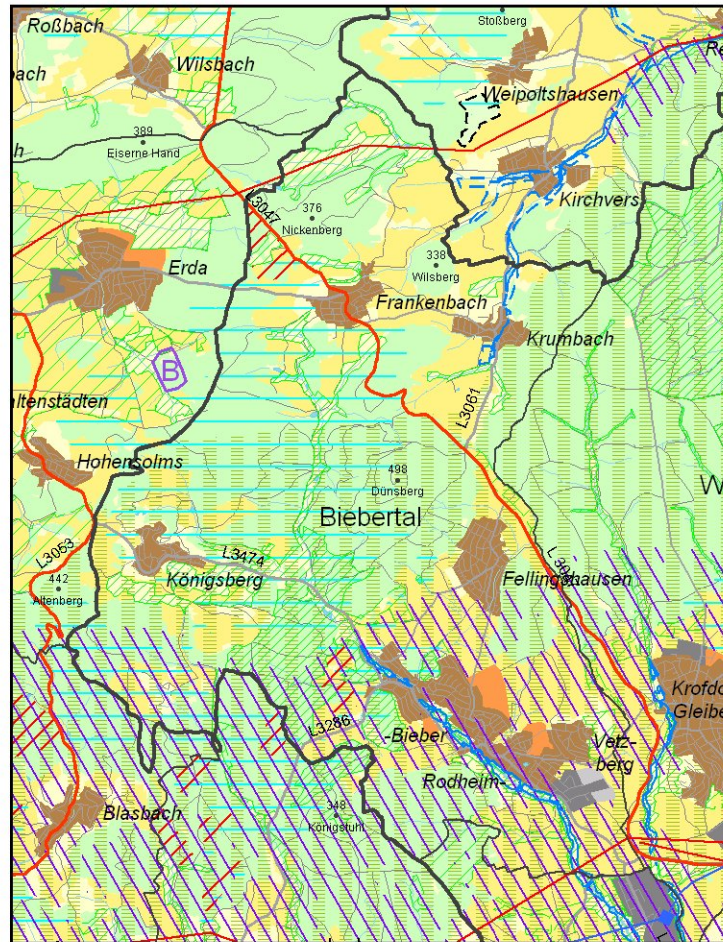

Gemeinde Biebertal im Regionalplan Mittelhessen 2010

0 1 2 km
1:100.000 (auf DIN A4)

© RP Gießen, Dez. 31
Legende: s. gesondertes Blatt