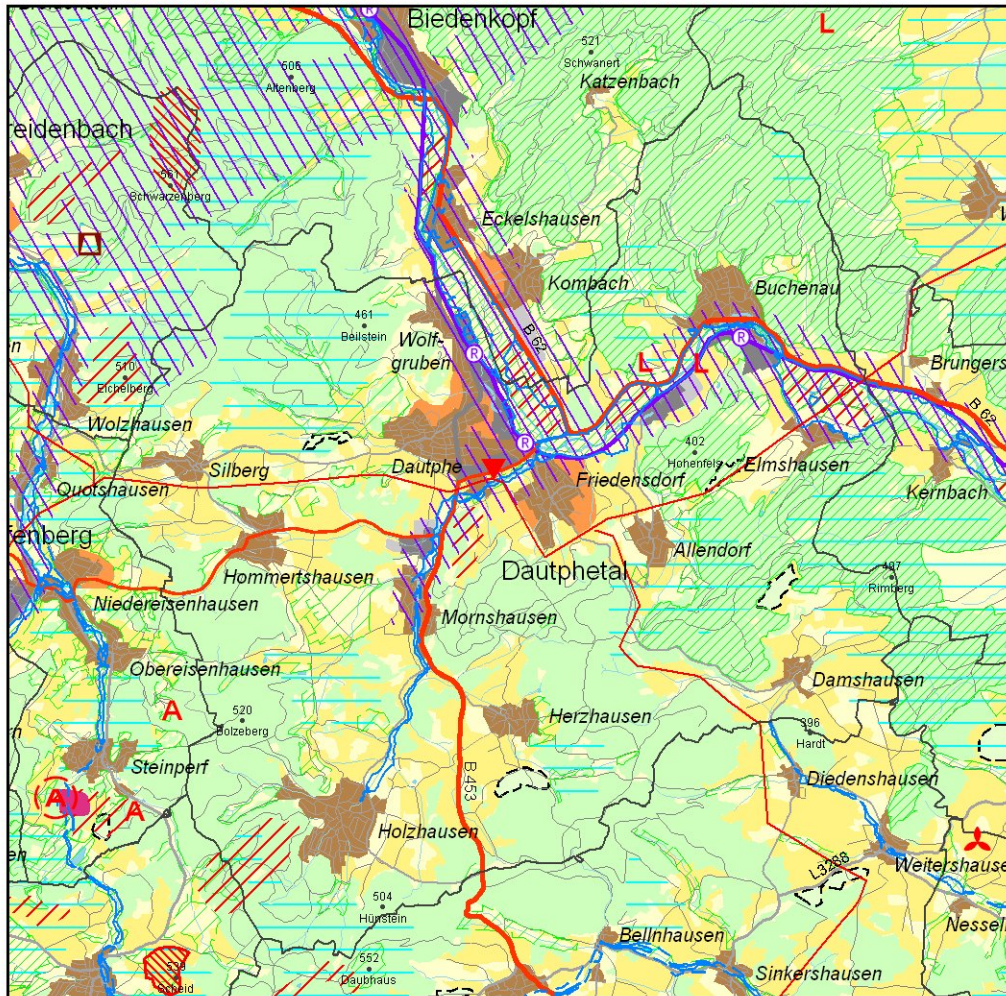

Gemeinde Dautphetal im Regionalplan Mittelhessen 2010

0 1 2 km
1:100.000 (auf DIN A4)

© RP Gießen, Dez. 31
Legende: s. gesondertes Blatt