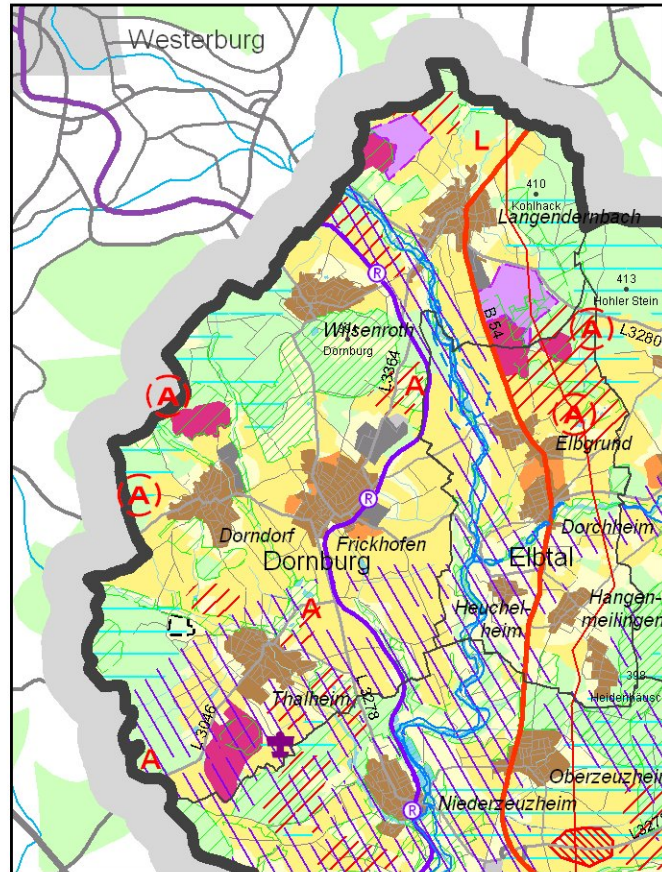

Gemeinde Dornburg
im Regionalplan Mittelhessen 2010

0 1 2 km
1:100.000 (auf DIN A4)

© RP Gießen, Dez. 31
Legende: s. gesondertes Blatt