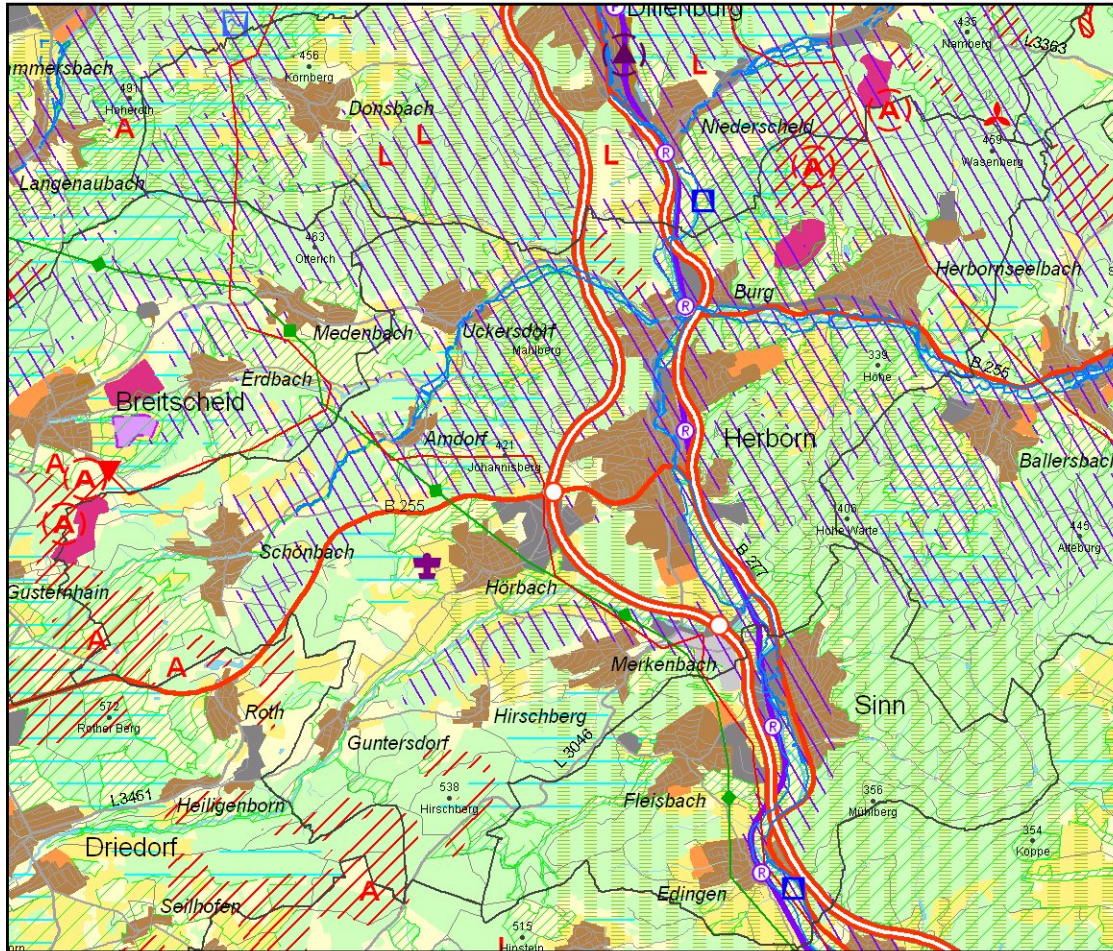

Stadt Herborn im Regionalplan Mittelhessen 2010

0 1 2 km
1:100.000 (auf DIN A4)

© RP Gießen, Dez. 31
Legende: s. gesondertes Blatt