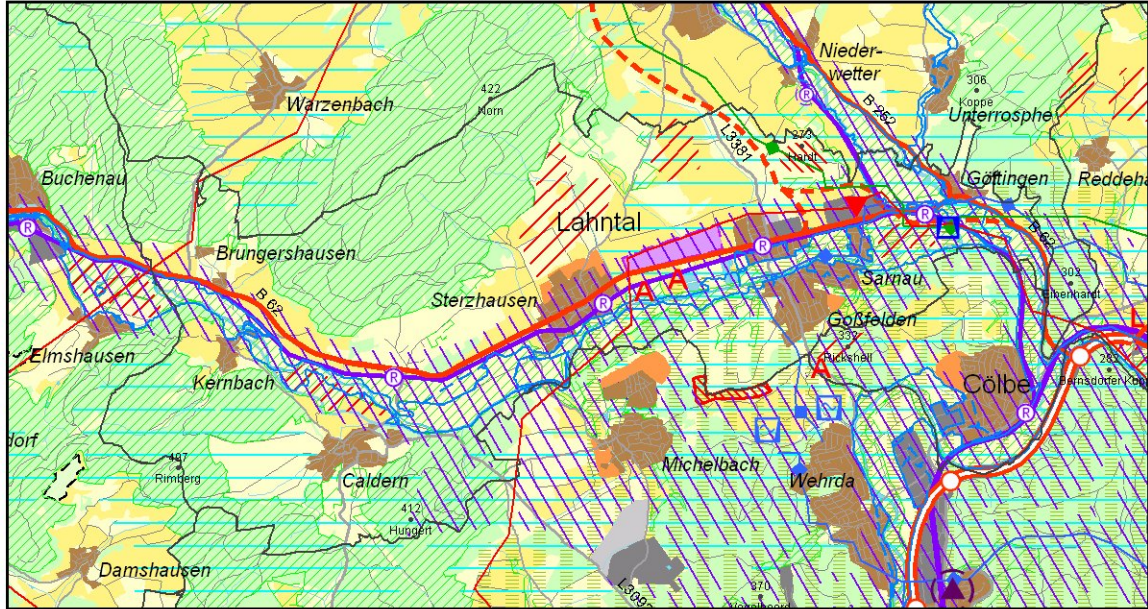

# Gemeinde Lahntal im Regionalplan Mittelhessen 2010

0 1 2 km

1:100.000 (auf DIN A4)

© RP Gießen, Dez. 31

Legende: s. gesondertes Blatt