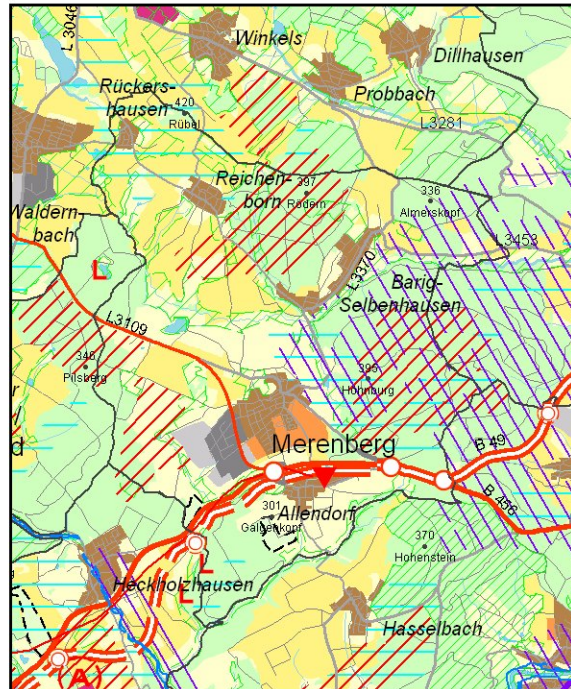

# Gemeinde Merenberg im Regionalplan Mittelhessen 2010

0 1 2 km

© RP Gießen, Dez. 31

1:100.000 (auf DIN A4)

Legende: s. gesondertes Blatt