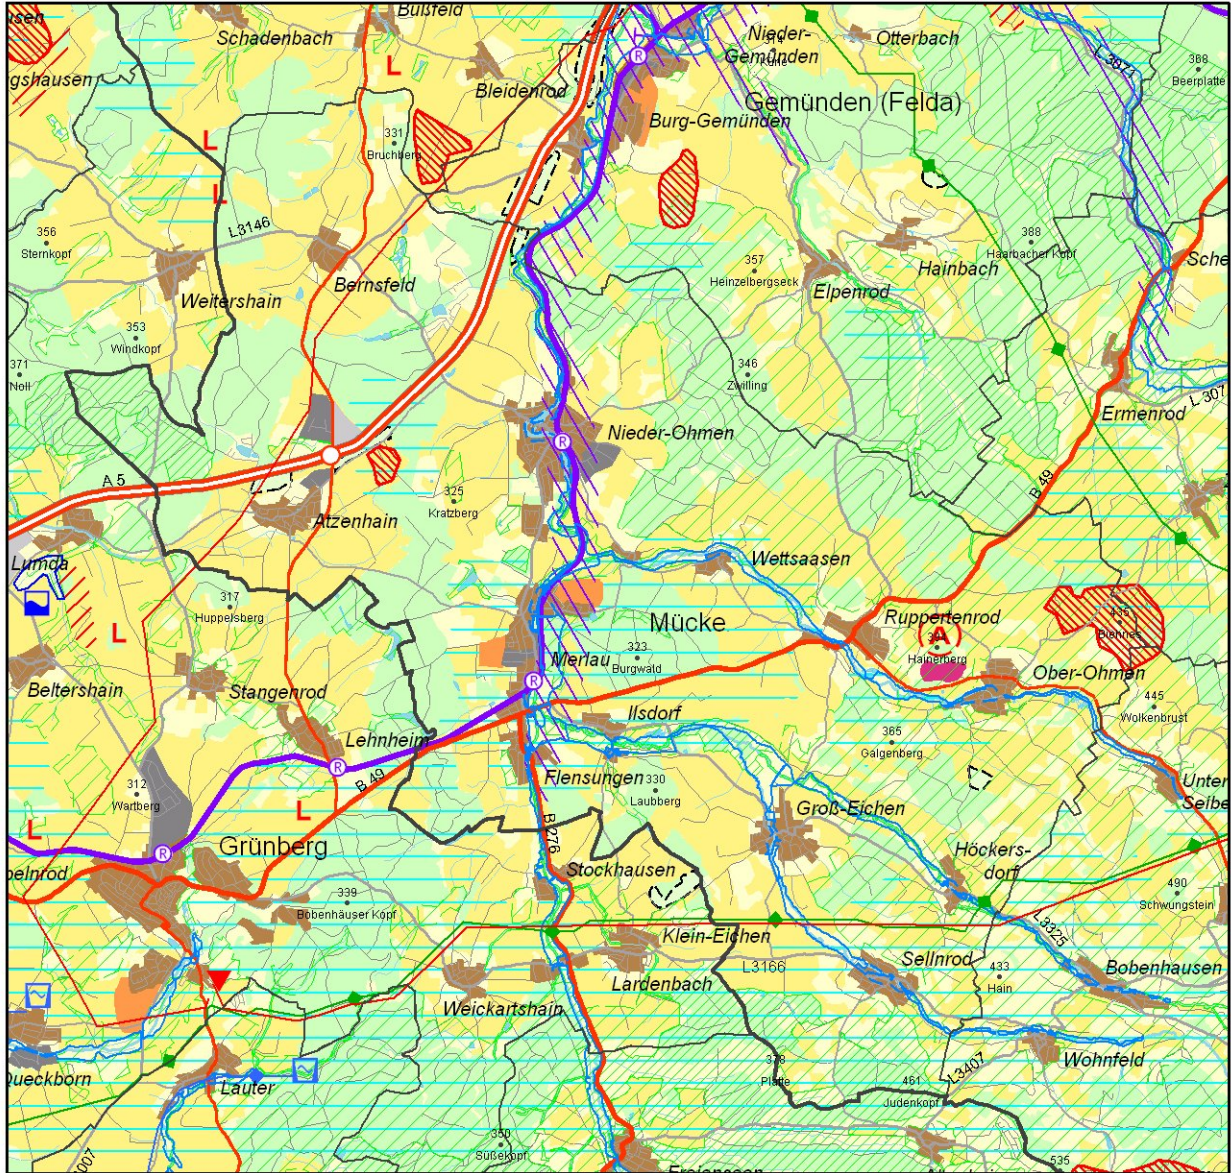

# Gemeinde Mücke im Regionalplan Mittelhessen 2010

0 1 2 km  
1:100.000 (auf DIN A4)

© RP Gießen, Dez. 31  
Legende: s. gesondertes Blatt