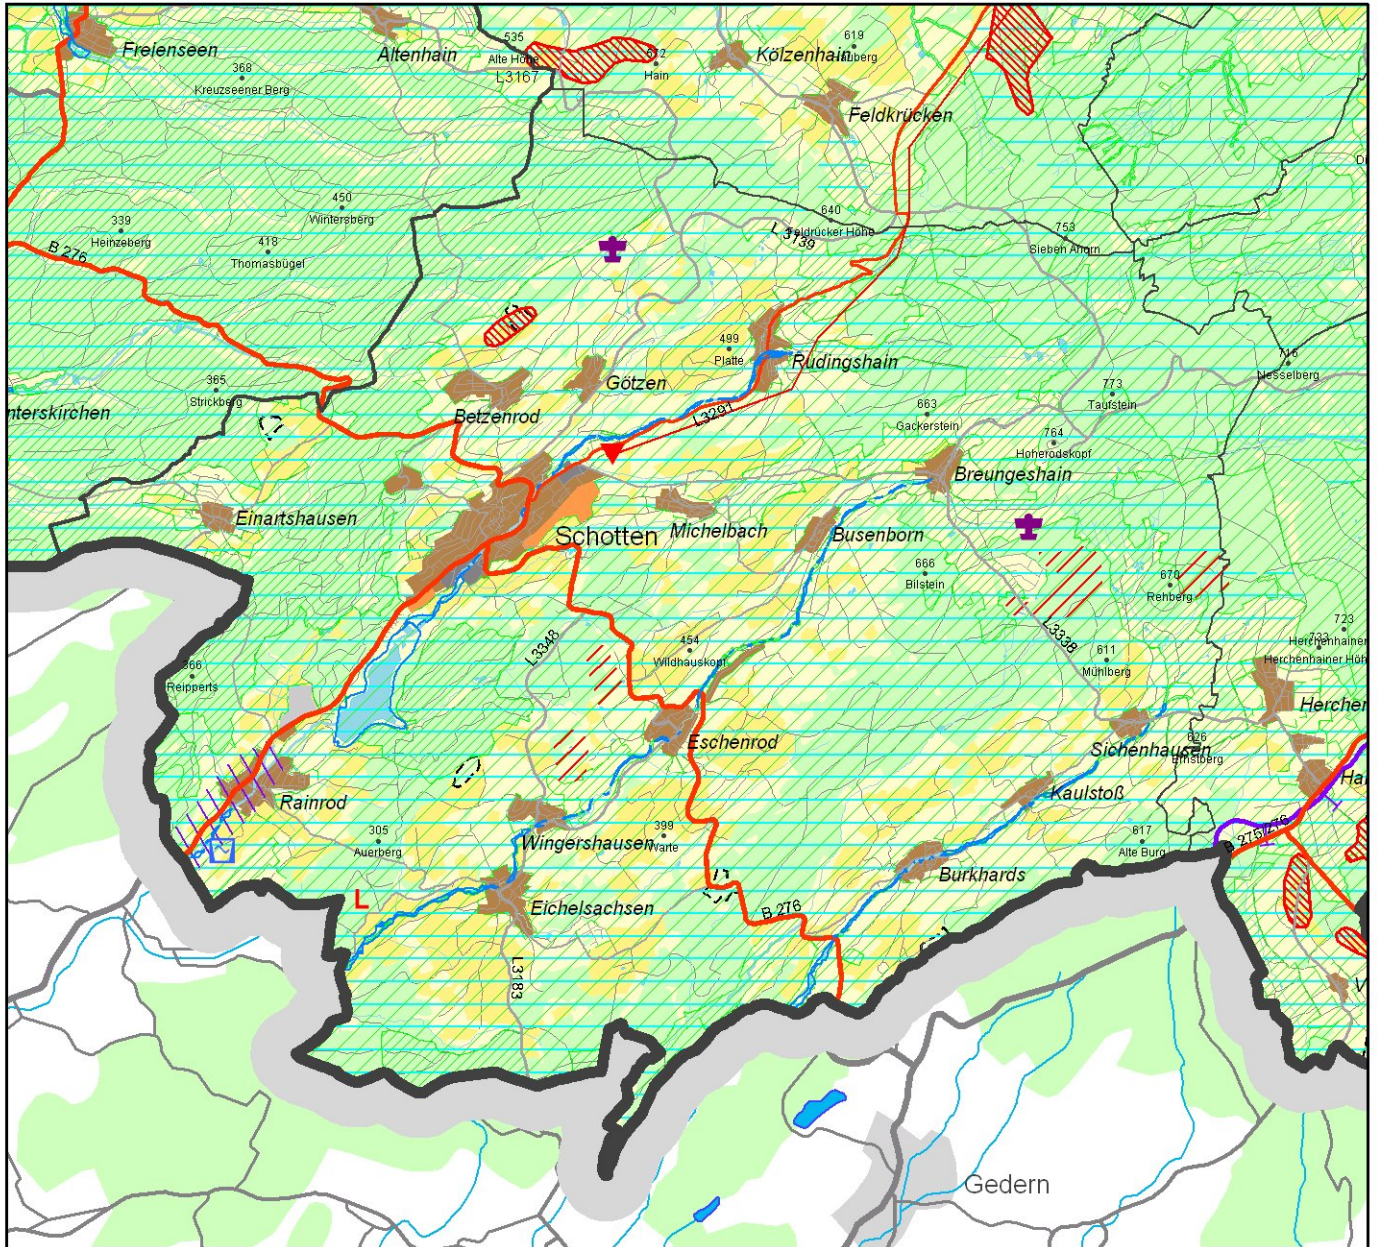

Stadt Schotten
im Regionalplan Mittelhessen 2010

0 1 2 km
1:100.000 (auf DIN A4)

© RP Gießen, Dez. 31
Legende: s. gesondertes Blatt