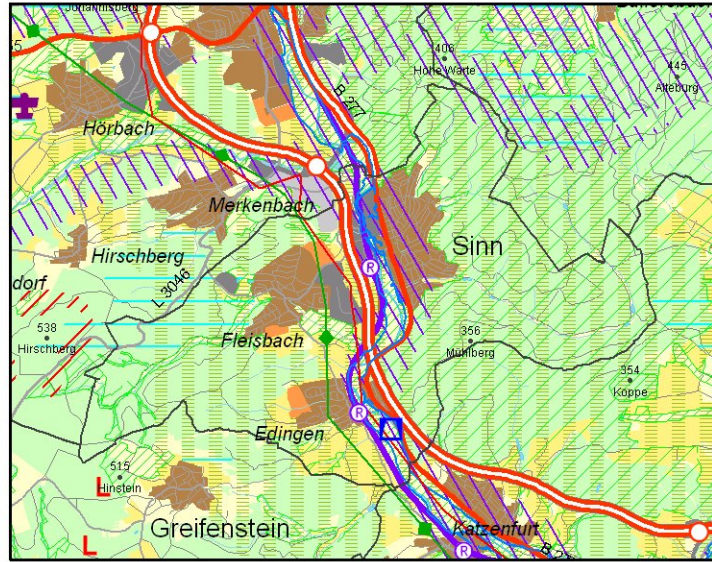

Gemeinde Sinn
im Regionalplan Mittelhessen 2010

0 1 2 km

1:100.000 (auf DIN A4)

© RP Gießen, Dez. 31

Legende: s. gesondertes Blatt