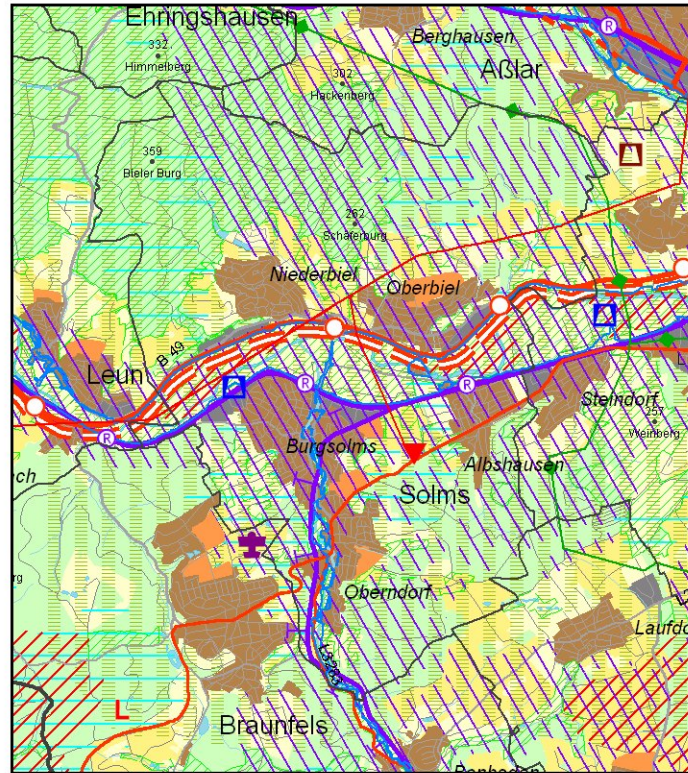

# Stadt Solms im Regionalplan Mittelhessen 2010

0 1 2 km  
1:100.000 (auf DIN A4)

© RP Gießen, Dez. 31  
Legende: s. gesondertes Blatt