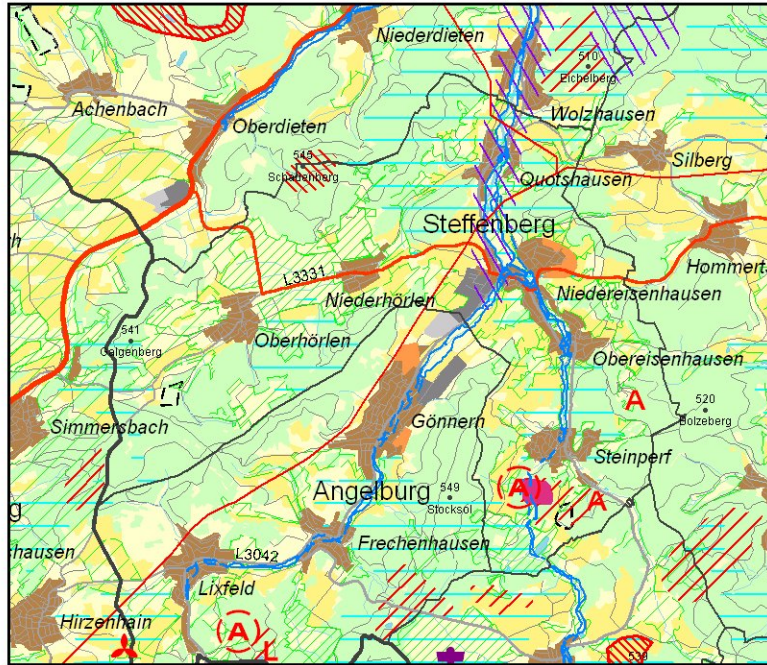

Gemeinde Steffenberg im Regionalplan Mittelhessen 2010

0 1 2 km

1:100.000 (auf DIN A4)

© RP Gießen, Dez. 31

Legende: s. gesondertes Blatt