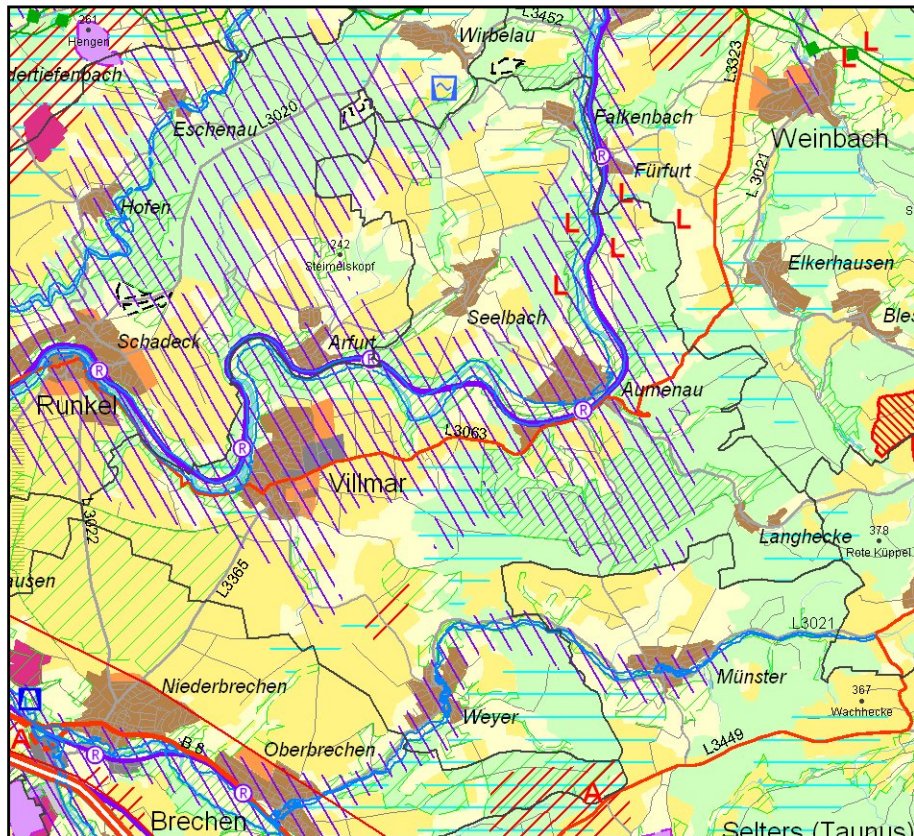

Gemeinde Villmar im Regionalplan Mittelhessen 2010

0 1 2 km

1:100.000 (auf DIN A4)

© RP Gießen, Dez. 31

Legende: s. gesondertes Blatt