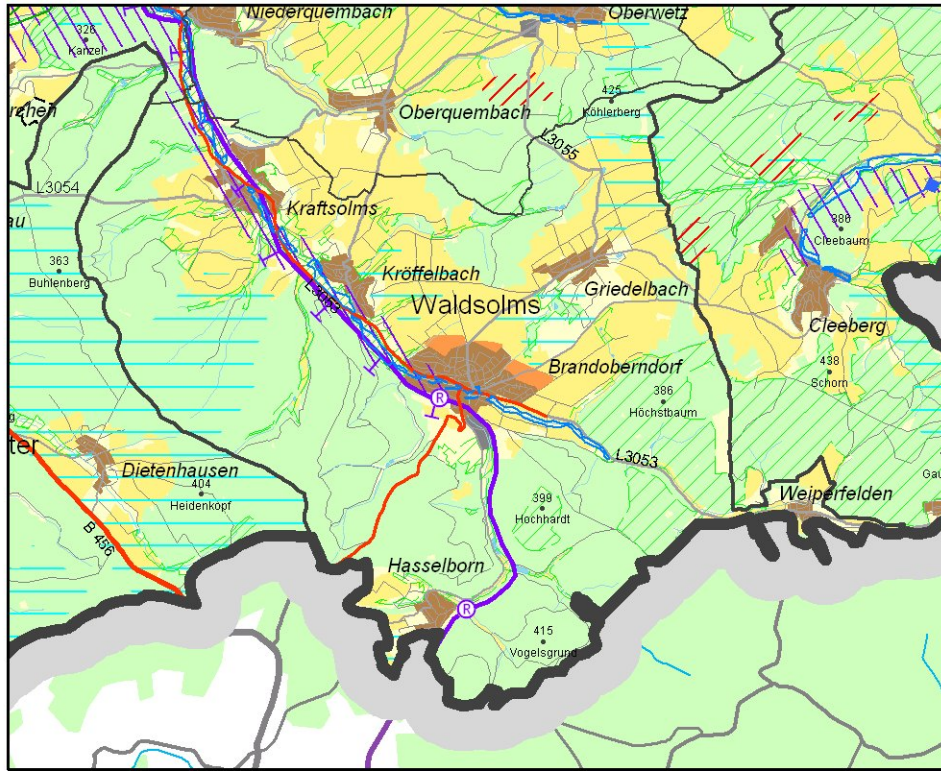

Gemeinde Waldsolms im Regionalplan Mittelhessen 2010

0 1 2 km

1:100.000 (auf DIN A4)

© RP Gießen, Dez. 31

Legende: s. gesondertes Blatt