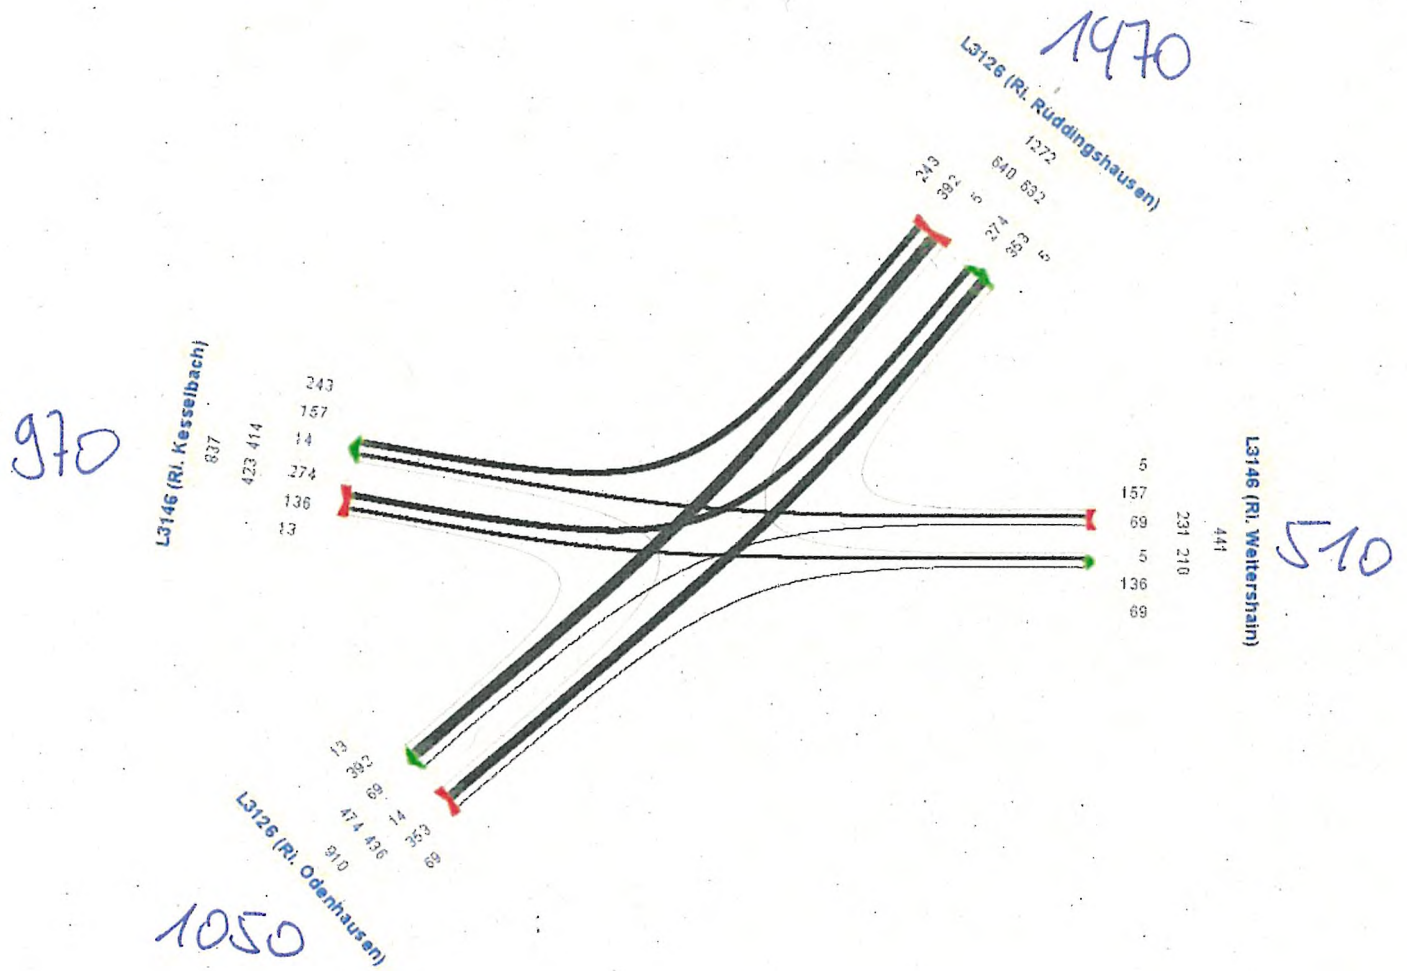

Knotenpunkt L3126 Rabenau / Odenhausen	
Gemarkung:	Rabenau
Zähldatum:	28.03.2017
Zeit:	06 - 19 Uhr
Wetter:	sonnig

Knotenstromplan gesamt (Kfz)

Umrechnung auf DTU:
 voh. Zählung 6-19 Uhr 15% aufschlagen
 (Abstimmung mit Fr. Holst am 05.07.17)