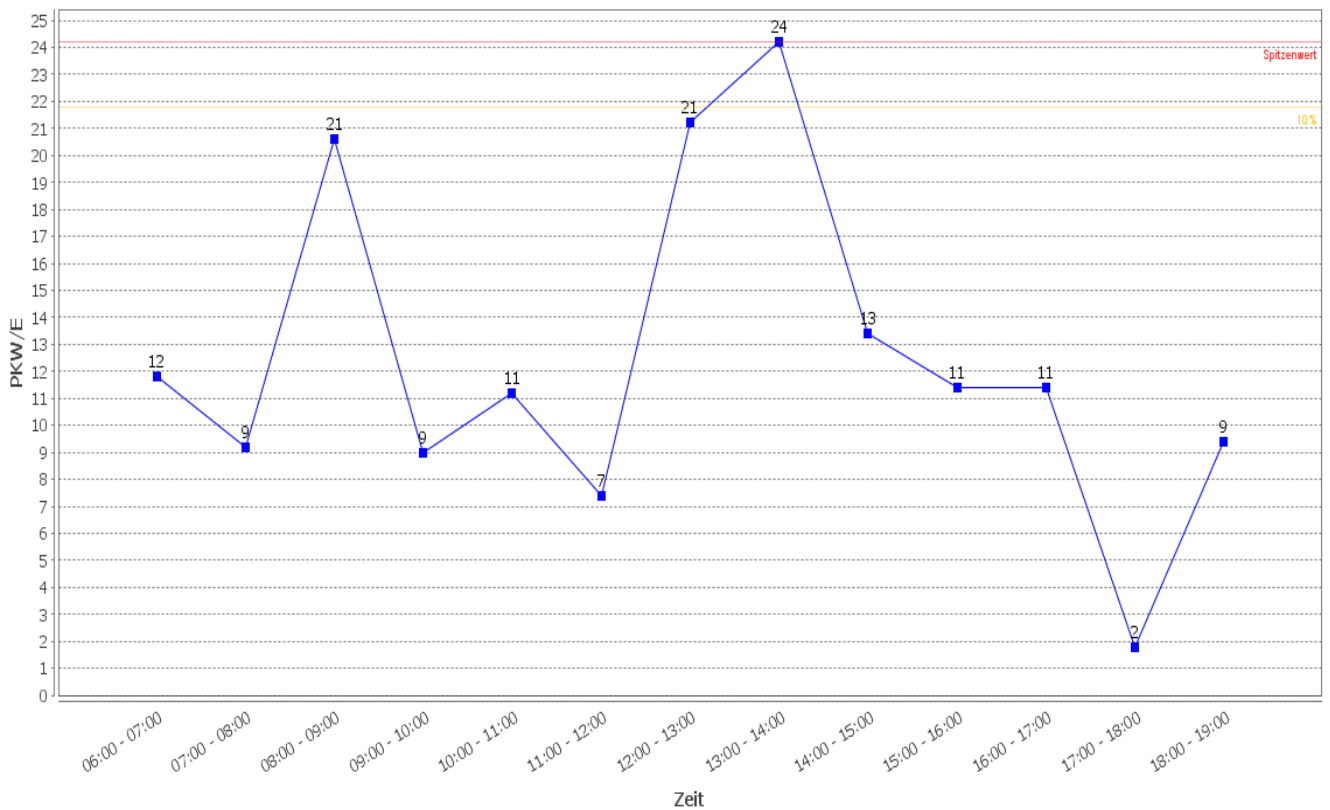

Knotenpunkt L3126 Rabenau / Odenhausen	
Gemarkung:	Rabenau
Zähldatum:	28.03.2017
Zeit:	06 - 19 Uhr
Wetter:	sonnig

Auswertung

Kfz

SV

Pkw-E

Knotenpunkt L3126 Rabenau / Odenhausen	
Gemarkung:	Rabenau
Zähldatum:	28.03.2017
Zeit:	06 - 19 Uhr
Wetter:	sonnig

Stundenganglinie Kfz

Stundenganglinie SV

Knotenpunkt L3126 Rabenau / Odenhausen	
Gemarkung:	Rabenau
Zähldatum:	28.03.2017
Zeit:	06 - 19 Uhr
Wetter:	sonnig

Stundenganglinie Pkw-E

Knotenpunkt L3126 Rabenau / Odenhausen	
Gemarkung:	Rabenau
Zähldatum:	28.03.2017
Zeit:	06 - 19 Uhr
Wetter:	sonnig

Knotenstromplan gesamt (Kfz)

Knotenpunkt L3126 Rabenau / Odenhausen	
Gemarkung:	Rabenau
Zähldatum:	28.03.2017
Zeit:	06 - 19 Uhr
Wetter:	sonnig

Knotenstromplan Morgenspitze 7.30 Uhr bis 8.30 Uhr (Kfz)

Knotenpunkt L3126 Rabenau / Odenhausen	
Gemarkung:	Rabenau
Zähldatum:	28.03.2017
Zeit:	06 - 19 Uhr
Wetter:	sonnig

Knotenstromplan Mittagspitze 12.15 Uhr bis 13.15 Uhr (Kfz)

Knotenpunkt L3126 Rabenau / Odenhausen	
Gemarkung:	Rabenau
Zähldatum:	28.03.2017
Zeit:	06 - 19 Uhr
Wetter:	sonnig

Knotenstromplan Abendspitze 16.00 Uhr bis 17.00 Uhr (Kfz)