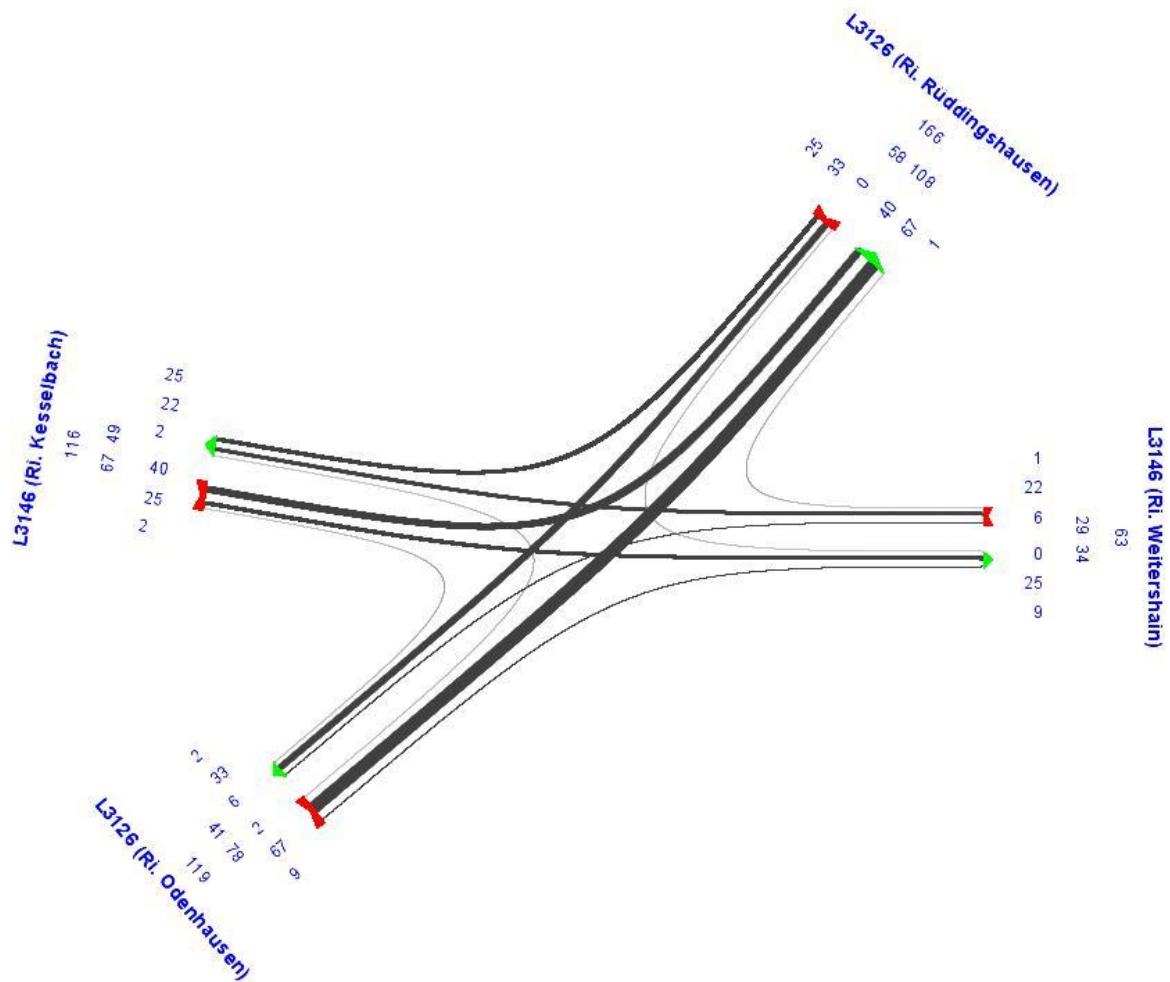

Knotenstromplan gesamt (Kfz)

Knotenpunkt L3126 Rabenau / Odenhausen	
Gemarkung:	Rabenau
Zähldatum:	28.03.2017
Zeit:	06 - 19 Uhr
Wetter:	sonnig

Knotenstromplan Morgenspitze 7.30 Uhr bis 8.30 Uhr (Kfz)

Knotenpunkt L3126 Rabenau / Odenhausen	
Gemarkung:	Rabenau
Zähldatum:	28.03.2017
Zeit:	06 - 19 Uhr
Wetter:	sonnig

Knotenstromplan Mittagspitze 12.15 Uhr bis 13.15 Uhr (Kfz)

Knotenpunkt L3126 Rabenau / Odenhausen	
Gemarkung:	Rabenau
Zähldatum:	28.03.2017
Zeit:	06 - 19 Uhr
Wetter:	sonnig

Knotenstromplan Abendspitze 16.00 Uhr bis 17.00 Uhr (Kfz)

Knotenstromplan Morgenspitze 7.30 Uhr bis 8.30 Uhr (Pkw-E)

Knotenpunkt L3126 Rabenau / Odenhausen	
Gemarkung:	Rabenau
Zähldatum:	28.03.2017
Zeit:	06 - 19 Uhr
Wetter:	sonnig

Knotenstromplan Mittagspitze 12.15 Uhr bis 13.15 Uhr (Pkw-E)

Knotenstromplan gesamt (SV)

Knotenpunkt L3126 Rabenau / Odenhausen	
Gemarkung:	Rabenau
Zähldatum:	28.03.2017
Zeit:	06 - 19 Uhr
Wetter:	sonnig

Knotenstromplan Morgenspitze 7.30 Uhr bis 8.30 Uhr (SV)

Knotenpunkt L3126 Rabenau / Odenhausen	
Gemarkung:	Rabenau
Zähldatum:	28.03.2017
Zeit:	06 - 19 Uhr
Wetter:	sonnig