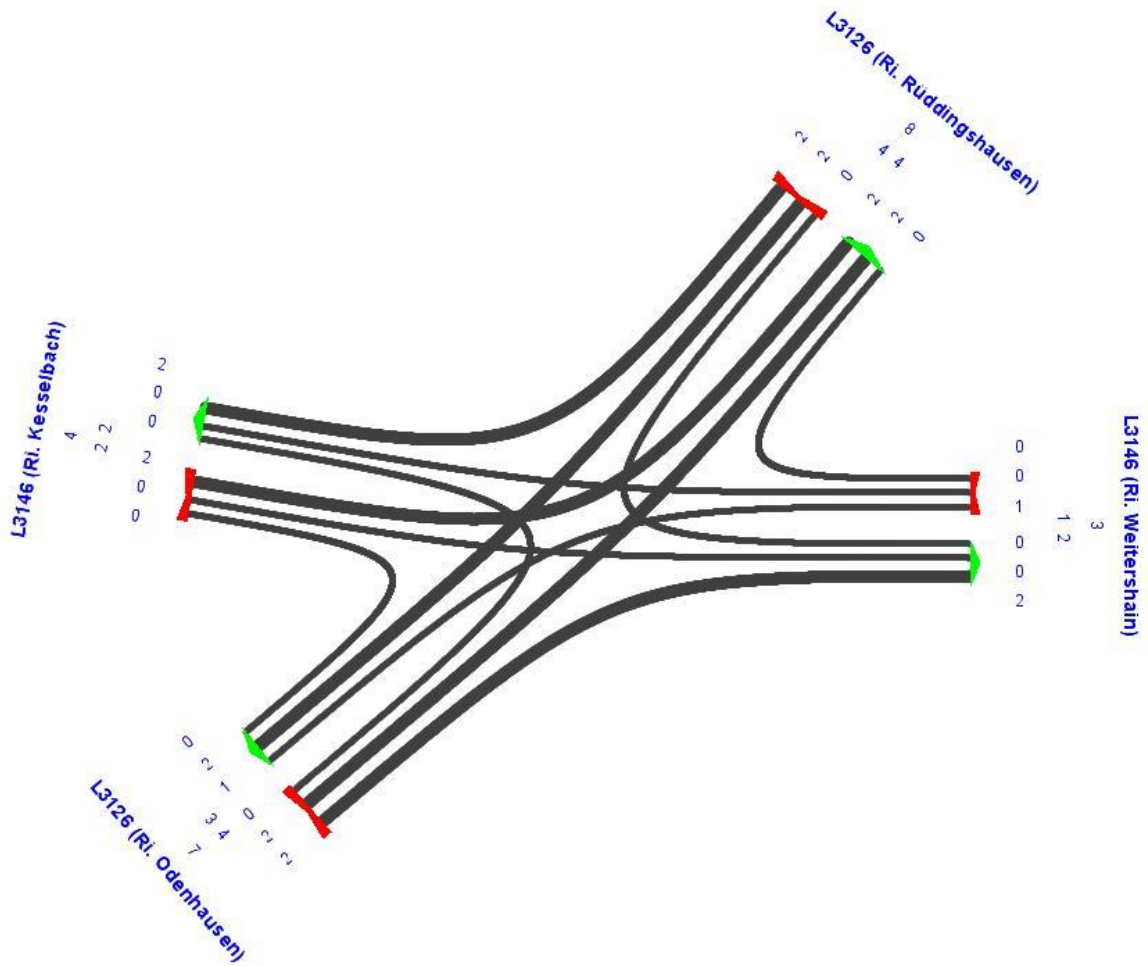

Knotenstromplan Morgenspitze 7.30 Uhr bis 8.30 Uhr (Pkw-E)

Knotenpunkt L3126 Rabenau / Odenhausen	
Gemarkung:	Rabenau
Zähldatum:	28.03.2017
Zeit:	06 - 19 Uhr
Wetter:	sonnig

Knotenstromplan Mittagspitze 12.15 Uhr bis 13.15 Uhr (Pkw-E)

Knotenpunkt L3126 Rabenau / Odenhausen	
Gemarkung:	Rabenau
Zähldatum:	28.03.2017
Zeit:	06 - 19 Uhr
Wetter:	sonnig

Knotenstromplan Abendspitze 16.00 Uhr bis 17.00 Uhr (Pkw-E)

Knotenpunkt L3126 Rabenau / Odenhausen	
Gemarkung:	Rabenau
Zähldatum:	28.03.2017
Zeit:	06 - 19 Uhr
Wetter:	sonnig

Knotenstromplan gesamt (SV)

Knotenpunkt L3126 Rabenau / Odenhausen	
Gemarkung:	Rabenau
Zähldatum:	28.03.2017
Zeit:	06 - 19 Uhr
Wetter:	sonnig

Knotenstromplan Morgenspitze 7.30 Uhr bis 8.30 Uhr (SV)

Knotenpunkt L3126 Rabenau / Odenhausen	
Gemarkung:	Rabenau
Zähldatum:	28.03.2017
Zeit:	06 - 19 Uhr
Wetter:	sonnig

Knotenstromplan Mittagsspitze 12.15 Uhr bis 13.15 Uhr (SV)

)

Knotenpunkt L3126 Rabenau / Odenhausen	
Gemarkung:	Rabenau
Zähldatum:	28.03.2017
Zeit:	06 - 19 Uhr
Wetter:	sonnig

Knotenstromplan Abendspitze 16.00 Uhr bis 17.00 Uhr (SV)