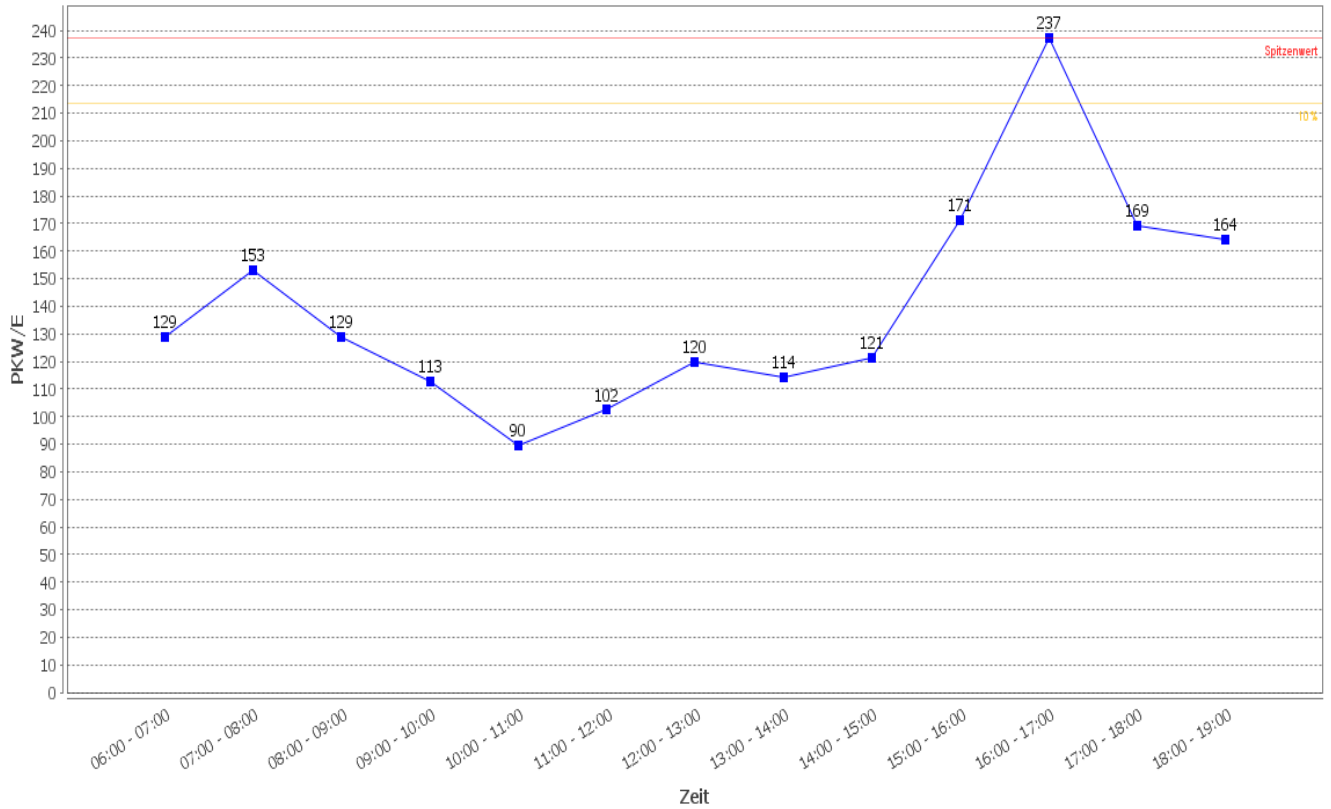

Stundenganglinie Kfz

Stundenganglinie SV

Knotenpunkt L3126 Rabenau / Odenhausen	
Gemarkung:	Rabenau
Zähldatum:	28.03.2017
Zeit:	06 - 19 Uhr
Wetter:	sonnig

Stundenganglinie Pkw-E

Knotenpunkt L3126 Rabenau / Odenhausen	
Gemarkung:	Rabenau
Zähldatum:	28.03.2017
Zeit:	06 - 19 Uhr
Wetter:	sonnig

Knotenstromplan gesamt (Kfz)

Knotenpunkt L3126 Rabenau / Odenhausen	
Gemarkung:	Rabenau
Zähldatum:	28.03.2017
Zeit:	06 - 19 Uhr
Wetter:	sonnig

Knotenstromplan Morgenspitze 7.30 Uhr bis 8.30 Uhr (Kfz)

Knotenpunkt L3126 Rabenau / Odenhausen	
Gemarkung:	Rabenau
Zähldatum:	28.03.2017
Zeit:	06 - 19 Uhr
Wetter:	sonnig

Knotenstromplan Mittagspitze 12.15 Uhr bis 13.15 Uhr (Kfz)

Knotenpunkt L3126 Rabenau / Odenhausen	
Gemarkung:	Rabenau
Zähldatum:	28.03.2017
Zeit:	06 - 19 Uhr
Wetter:	sonnig

Knotenstromplan Abendspitze 16.00 Uhr bis 17.00 Uhr (Kfz)