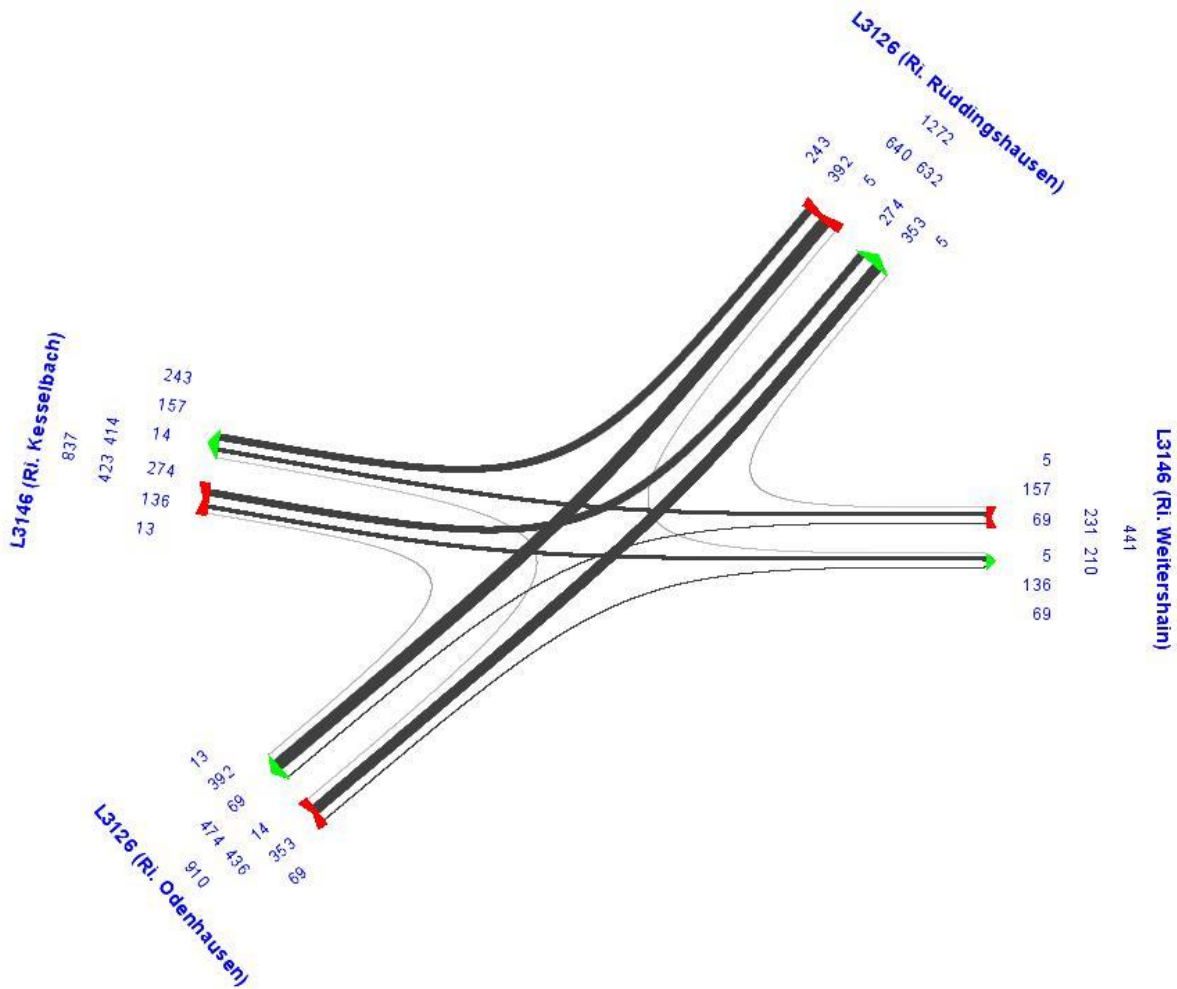

Stundenganglinie Kfz

Stundenganglinie SV

Knotenpunkt L3126 Rabenau / Odenhausen	
Gemarkung:	Rabenau
Zähldatum:	28.03.2017
Zeit:	06 - 19 Uhr
Wetter:	sonnig

Stundenganglinie Pkw-E

Knotenpunkt L3126 Rabenau / Odenhausen	
Gemarkung:	Rabenau
Zähldatum:	28.03.2017
Zeit:	06 - 19 Uhr
Wetter:	sonnig

Knotenstromplan gesamt (Kfz)

Knotenpunkt L3126 Rabenau / Odenhausen	
Gemarkung:	Rabenau
Zähldatum:	28.03.2017
Zeit:	06 - 19 Uhr
Wetter:	sonnig

Knotenstromplan Morgenspitze 7.30 Uhr bis 8.30 Uhr (Kfz)

Knotenpunkt L3126 Rabenau / Odenhausen	
Gemarkung:	Rabenau
Zähldatum:	28.03.2017
Zeit:	06 - 19 Uhr
Wetter:	sonnig

Knotenstromplan Mittagspitze 12.15 Uhr bis 13.15 Uhr (Kfz)

Knotenpunkt L3126 Rabenau / Odenhausen	
Gemarkung:	Rabenau
Zähldatum:	28.03.2017
Zeit:	06 - 19 Uhr
Wetter:	sonnig

Knotenstromplan Abendspitze 16.00 Uhr bis 17.00 Uhr (Kfz)

Knotenstromplan Mittagsspitze 12.15 Uhr bis 13.15 Uhr (SV)

)

Knotenpunkt L3126 Rabenau / Odenhausen	
Gemarkung:	Rabenau
Zähldatum:	28.03.2017
Zeit:	06 - 19 Uhr
Wetter:	sonnig

Knotenstromplan Abendspitze 16.00 Uhr bis 17.00 Uhr (SV)