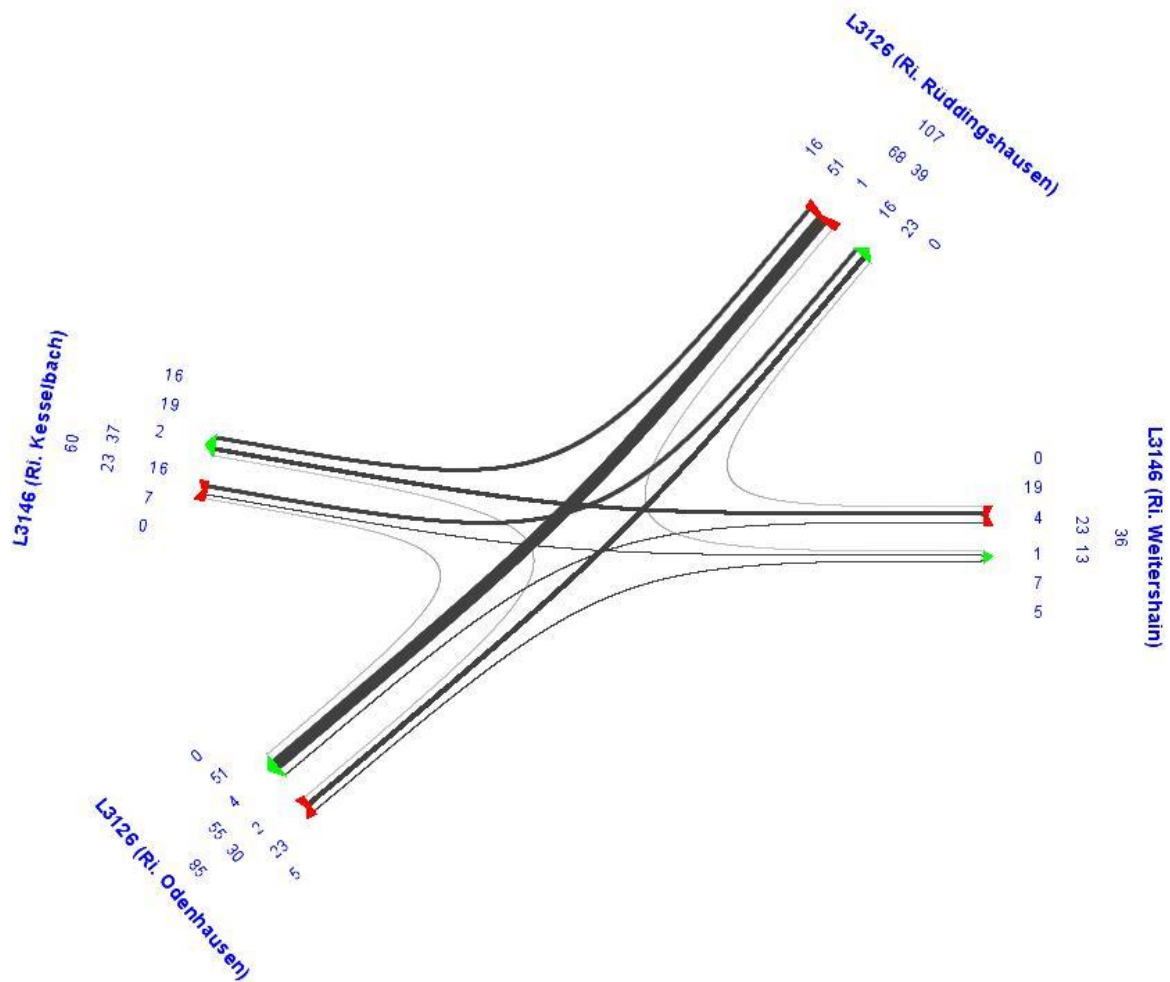

Stundenganglinie Kfz

Stundenganglinie SV

Knotenpunkt L3126 Rabenau / Odenhausen	
Gemarkung:	Rabenau
Zähldatum:	28.03.2017
Zeit:	06 - 19 Uhr
Wetter:	sonnig

Stundenganglinie Pkw-E

Knotenpunkt L3126 Rabenau / Odenhausen	
Gemarkung:	Rabenau
Zähldatum:	28.03.2017
Zeit:	06 - 19 Uhr
Wetter:	sonnig

Knotenstromplan gesamt (Kfz)

Knotenpunkt L3126 Rabenau / Odenhausen	
Gemarkung:	Rabenau
Zähldatum:	28.03.2017
Zeit:	06 - 19 Uhr
Wetter:	sonnig

Knotenstromplan Morgenspitze 7.30 Uhr bis 8.30 Uhr (Kfz)

Knotenpunkt L3126 Rabenau / Odenhausen	
Gemarkung:	Rabenau
Zähldatum:	28.03.2017
Zeit:	06 - 19 Uhr
Wetter:	sonnig

Knotenstromplan Mittagspitze 12.15 Uhr bis 13.15 Uhr (Kfz)

Knotenpunkt L3126 Rabenau / Odenhausen	
Gemarkung:	Rabenau
Zähldatum:	28.03.2017
Zeit:	06 - 19 Uhr
Wetter:	sonnig

Knotenstromplan Abendspitze 16.00 Uhr bis 17.00 Uhr (Kfz)

Knotenstromplan Mittagsspitze 12.15 Uhr bis 13.15 Uhr (SV)

)

Knotenpunkt L3126 Rabenau / Odenhausen	
Gemarkung:	Rabenau
Zähldatum:	28.03.2017
Zeit:	06 - 19 Uhr
Wetter:	sonnig

Knotenstromplan Abendspitze 16.00 Uhr bis 17.00 Uhr (SV)