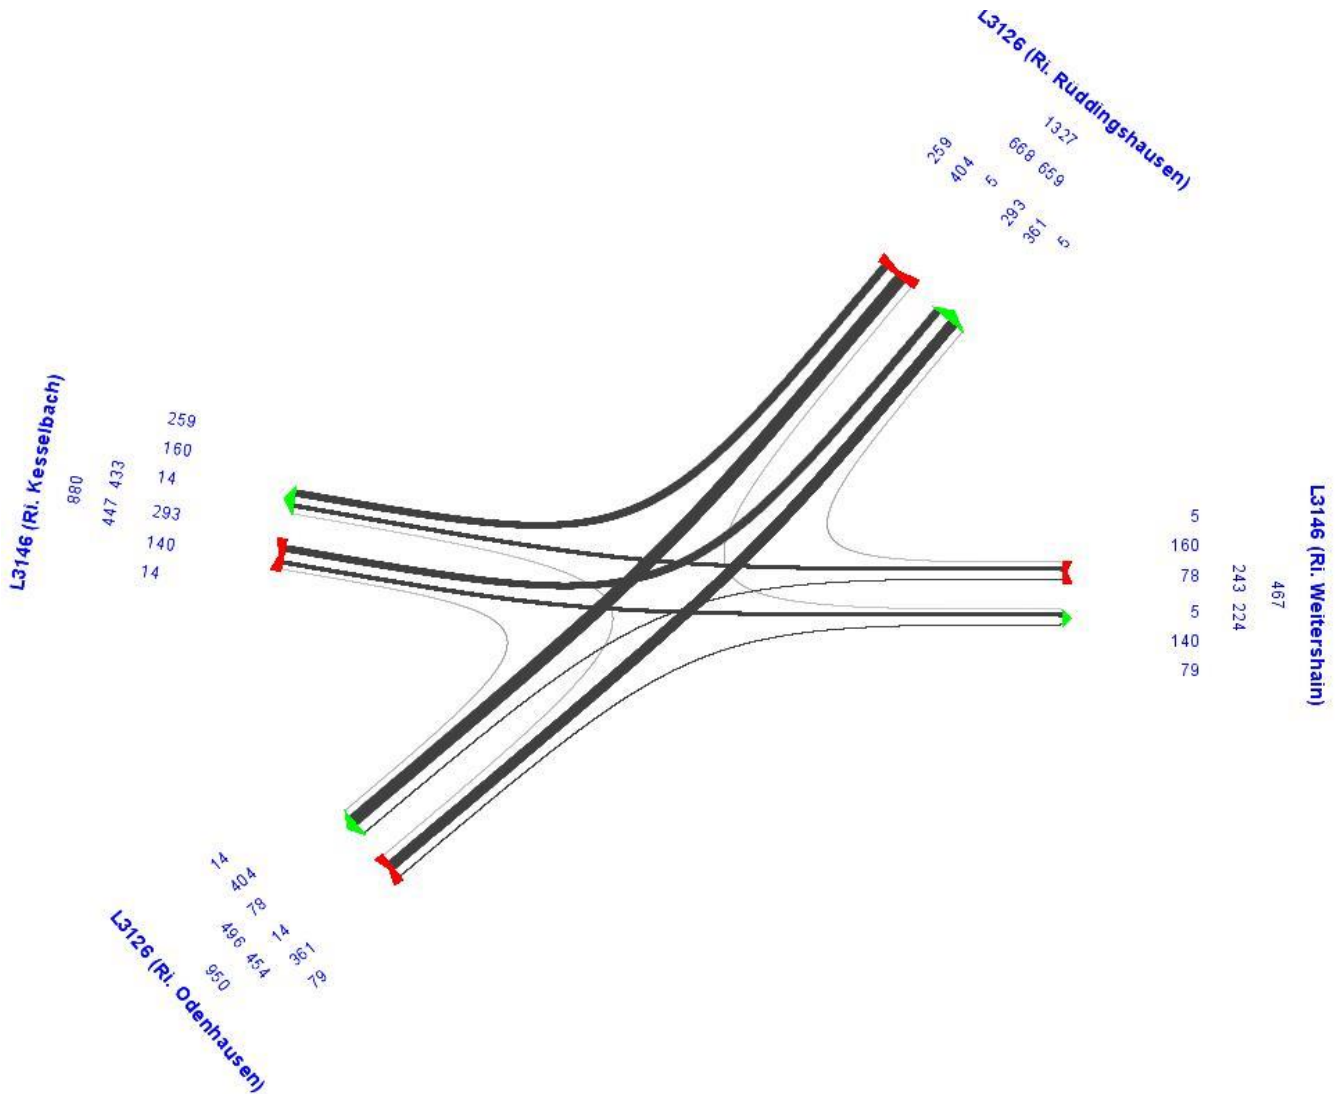

Knotenstromplan Mittagspitze 12.15 Uhr bis 13.15 Uhr (Kfz)

Knotenpunkt L3126 Rabenau / Odenhausen	
Gemarkung:	Rabenau
Zähldatum:	28.03.2017
Zeit:	06 - 19 Uhr
Wetter:	sonnig

Knotenstromplan Abendspitze 16.00 Uhr bis 17.00 Uhr (Kfz)

Knotenpunkt L3126 Rabenau / Odenhausen	
Gemarkung:	Rabenau
Zähldatum:	28.03.2017
Zeit:	06 - 19 Uhr
Wetter:	sonnig

Knotenstromplan gesamt (Pkw-E)

Knotenpunkt L3126 Rabenau / Odenhausen	
Gemarkung:	Rabenau
Zähldatum:	28.03.2017
Zeit:	06 - 19 Uhr
Wetter:	sonnig

Knotenstromplan Morgenspitze 7.30 Uhr bis 8.30 Uhr (Pkw-E)

Knotenpunkt L3126 Rabenau / Odenhausen	
Gemarkung:	Rabenau
Zähldatum:	28.03.2017
Zeit:	06 - 19 Uhr
Wetter:	sonnig

Knotenstromplan Mittagspitze 12.15 Uhr bis 13.15 Uhr (Pkw-E)

Knotenstromplan gesamt (SV)

Knotenpunkt L3126 Rabenau / Odenhausen	
Gemarkung:	Rabenau
Zähldatum:	28.03.2017
Zeit:	06 - 19 Uhr
Wetter:	sonnig

Knotenstromplan Morgenspitze 7.30 Uhr bis 8.30 Uhr (SV)

Knotenpunkt L3126 Rabenau / Odenhausen	
Gemarkung:	Rabenau
Zähldatum:	28.03.2017
Zeit:	06 - 19 Uhr
Wetter:	sonnig