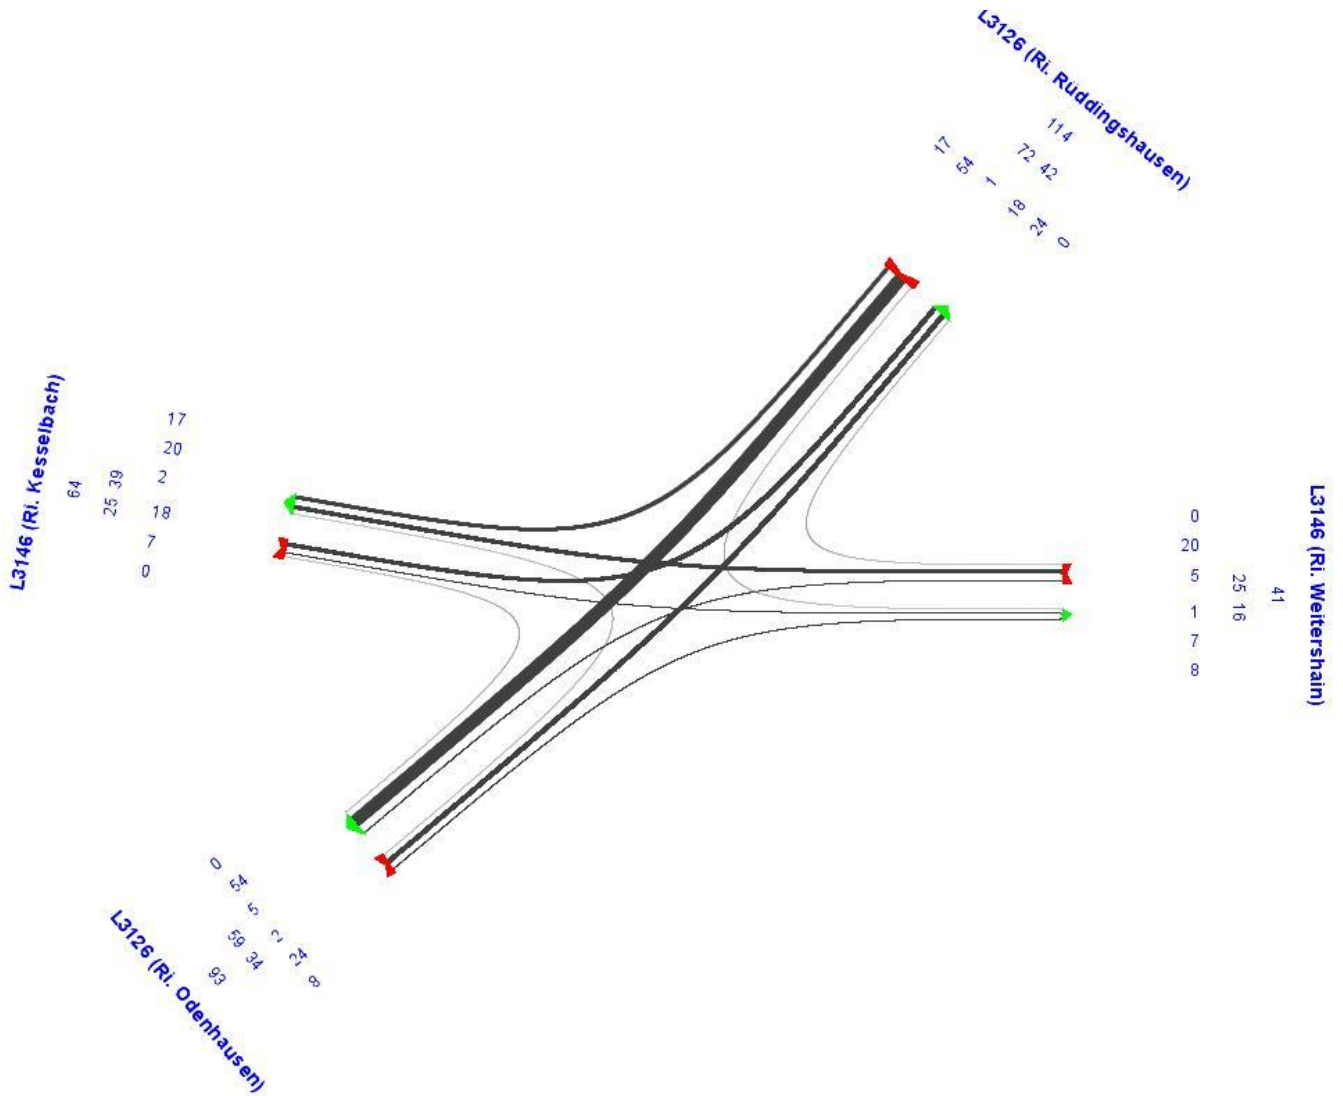

Knotenpunkt L3126 Rabenau / Odenhausen	
Gemarkung:	Rabenau
Zähldatum:	28.03.2017
Zeit:	06 - 19 Uhr
Wetter:	sonnig

Knotenstromplan Morgenspitze 7.30 Uhr bis 8.30 Uhr (Pkw-E)