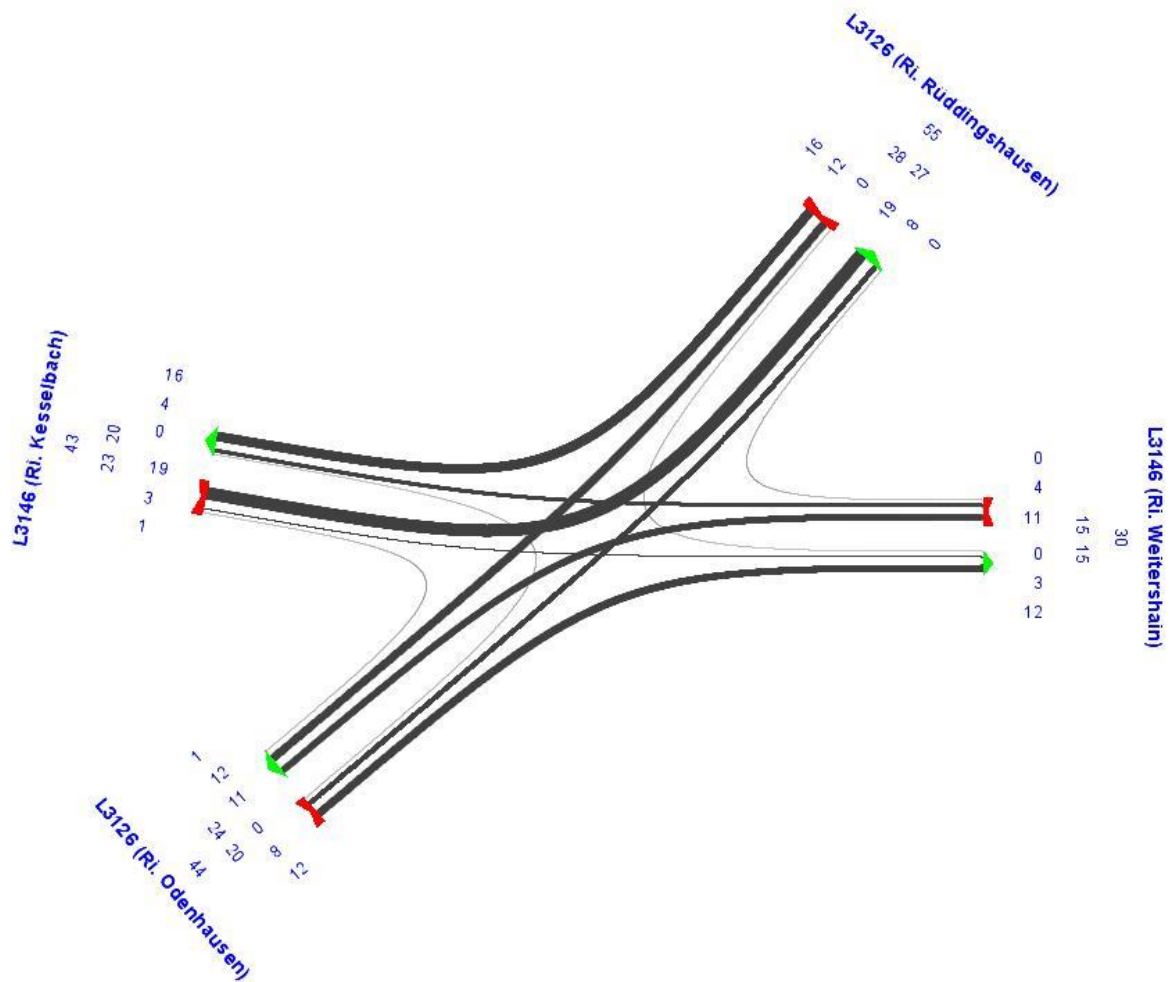

Knotenstromplan Morgenspitze 7.30 Uhr bis 8.30 Uhr (Pkw-E)

Knotenpunkt L3126 Rabenau / Odenhausen	
Gemarkung:	Rabenau
Zähldatum:	28.03.2017
Zeit:	06 - 19 Uhr
Wetter:	sonnig

Knotenstromplan Mittagspitze 12.15 Uhr bis 13.15 Uhr (Pkw-E)

Knotenpunkt L3126 Rabenau / Odenhausen	
Gemarkung:	Rabenau
Zähldatum:	28.03.2017
Zeit:	06 - 19 Uhr
Wetter:	sonnig

Knotenstromplan Abendspitze 16.00 Uhr bis 17.00 Uhr (Pkw-E)

Knotenpunkt L3126 Rabenau / Odenhausen	
Gemarkung:	Rabenau
Zähldatum:	28.03.2017
Zeit:	06 - 19 Uhr
Wetter:	sonnig

Knotenstromplan gesamt (SV)

Knotenpunkt L3126 Rabenau / Odenhausen	
Gemarkung:	Rabenau
Zähldatum:	28.03.2017
Zeit:	06 - 19 Uhr
Wetter:	sonnig

Knotenstromplan Morgenspitze 7.30 Uhr bis 8.30 Uhr (SV)

Knotenpunkt L3126 Rabenau / Odenhausen	
Gemarkung:	Rabenau
Zähldatum:	28.03.2017
Zeit:	06 - 19 Uhr
Wetter:	sonnig

Knotenstromplan Mittagsspitze 12.15 Uhr bis 13.15 Uhr (SV)

)

Knotenpunkt L3126 Rabenau / Odenhausen	
Gemarkung:	Rabenau
Zähldatum:	28.03.2017
Zeit:	06 - 19 Uhr
Wetter:	sonnig

Knotenstromplan Abendspitze 16.00 Uhr bis 17.00 Uhr (SV)