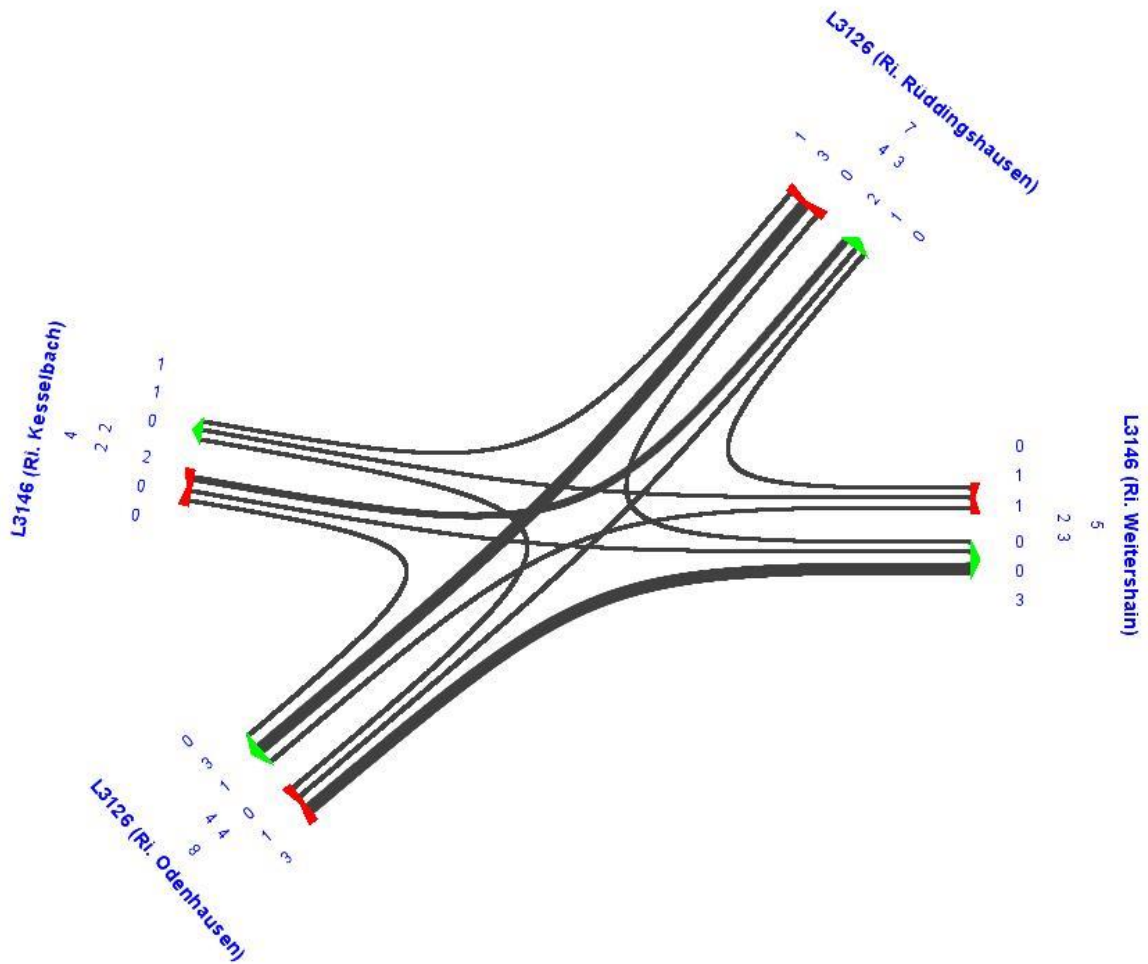

Knotenstromplan Morgenspitze 7.30 Uhr bis 8.30 Uhr (Pkw-E)

Knotenpunkt L3126 Rabenau / Odenhausen	
Gemarkung:	Rabenau
Zähldatum:	28.03.2017
Zeit:	06 - 19 Uhr
Wetter:	sonnig

Knotenstromplan Mittagspitze 12.15 Uhr bis 13.15 Uhr (Pkw-E)

Knotenpunkt L3126 Rabenau / Odenhausen	
Gemarkung:	Rabenau
Zähldatum:	28.03.2017
Zeit:	06 - 19 Uhr
Wetter:	sonnig

Knotenstromplan Abendspitze 16.00 Uhr bis 17.00 Uhr (Pkw-E)

Knotenpunkt L3126 Rabenau / Odenhausen	
Gemarkung:	Rabenau
Zähldatum:	28.03.2017
Zeit:	06 - 19 Uhr
Wetter:	sonnig

Knotenstromplan gesamt (SV)

Knotenpunkt L3126 Rabenau / Odenhausen	
Gemarkung:	Rabenau
Zähldatum:	28.03.2017
Zeit:	06 - 19 Uhr
Wetter:	sonnig

Knotenstromplan Morgenspitze 7.30 Uhr bis 8.30 Uhr (SV)

Knotenpunkt L3126 Rabenau / Odenhausen	
Gemarkung:	Rabenau
Zähldatum:	28.03.2017
Zeit:	06 - 19 Uhr
Wetter:	sonnig

Knotenstromplan Mittagsspitze 12.15 Uhr bis 13.15 Uhr (SV)

)

Knotenpunkt L3126 Rabenau / Odenhausen	
Gemarkung:	Rabenau
Zähldatum:	28.03.2017
Zeit:	06 - 19 Uhr
Wetter:	sonnig

Knotenstromplan Abendspitze 16.00 Uhr bis 17.00 Uhr (SV)