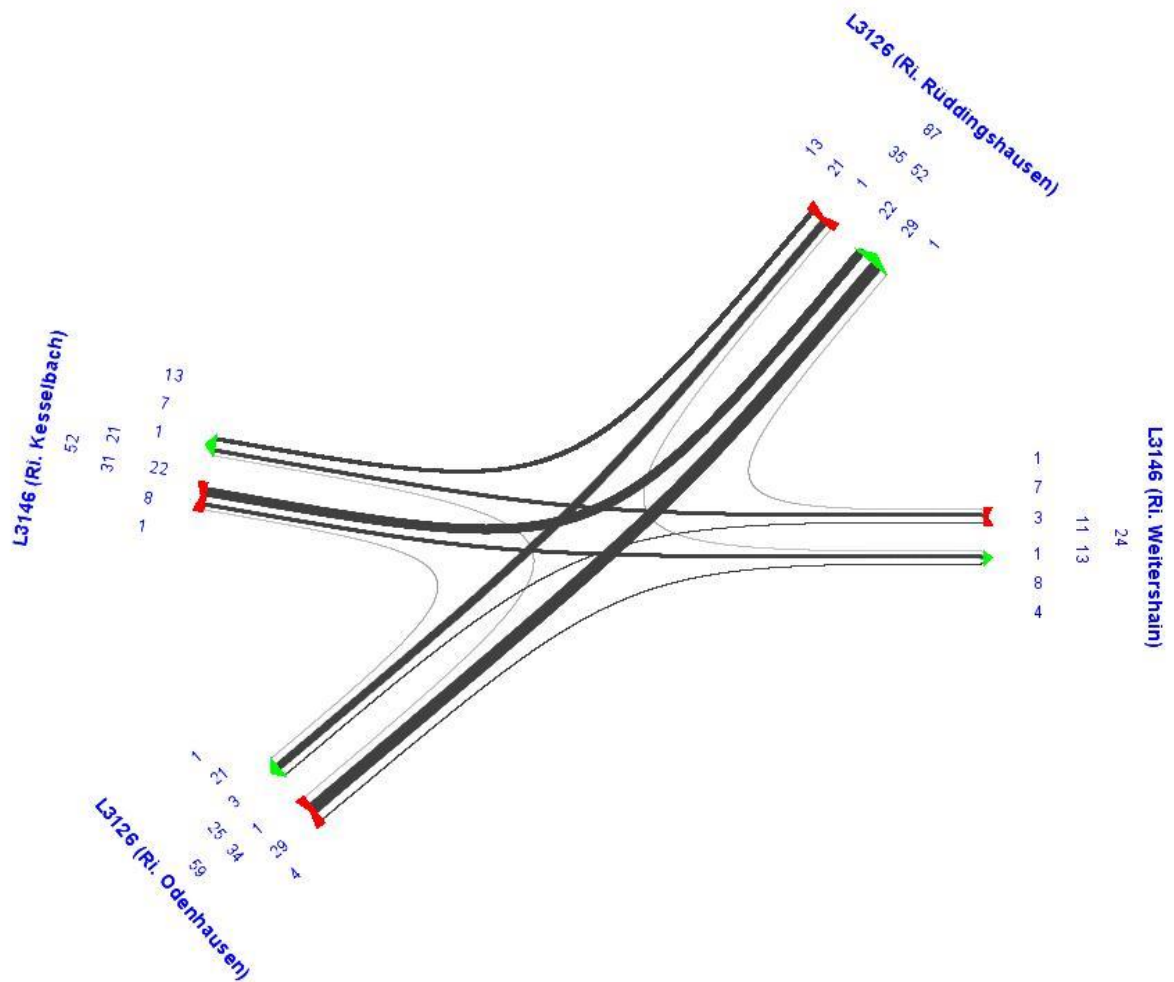

Knotenstromplan gesamt (Kfz)

Knotenpunkt L3126 Rabenau / Odenhausen	
Gemarkung:	Rabenau
Zähldatum:	28.03.2017
Zeit:	06 - 19 Uhr
Wetter:	sonnig

Knotenstromplan Morgenspitze 7.30 Uhr bis 8.30 Uhr (Kfz)

Knotenpunkt L3126 Rabenau / Odenhausen	
Gemarkung:	Rabenau
Zähldatum:	28.03.2017
Zeit:	06 - 19 Uhr
Wetter:	sonnig

Knotenstromplan Mittagspitze 12.15 Uhr bis 13.15 Uhr (Kfz)

Knotenpunkt L3126 Rabenau / Odenhausen	
Gemarkung:	Rabenau
Zähldatum:	28.03.2017
Zeit:	06 - 19 Uhr
Wetter:	sonnig

Knotenstromplan Abendspitze 16.00 Uhr bis 17.00 Uhr (Kfz)

Knotenstromplan Morgenspitze 7.30 Uhr bis 8.30 Uhr (Pkw-E)

Knotenpunkt L3126 Rabenau / Odenhausen	
Gemarkung:	Rabenau
Zähldatum:	28.03.2017
Zeit:	06 - 19 Uhr
Wetter:	sonnig

Knotenstromplan Mittagspitze 12.15 Uhr bis 13.15 Uhr (Pkw-E)

Knotenstromplan gesamt (SV)

Knotenpunkt L3126 Rabenau / Odenhausen	
Gemarkung:	Rabenau
Zähldatum:	28.03.2017
Zeit:	06 - 19 Uhr
Wetter:	sonnig

Knotenstromplan Morgenspitze 7.30 Uhr bis 8.30 Uhr (SV)

Knotenpunkt L3126 Rabenau / Odenhausen	
Gemarkung:	Rabenau
Zähldatum:	28.03.2017
Zeit:	06 - 19 Uhr
Wetter:	sonnig