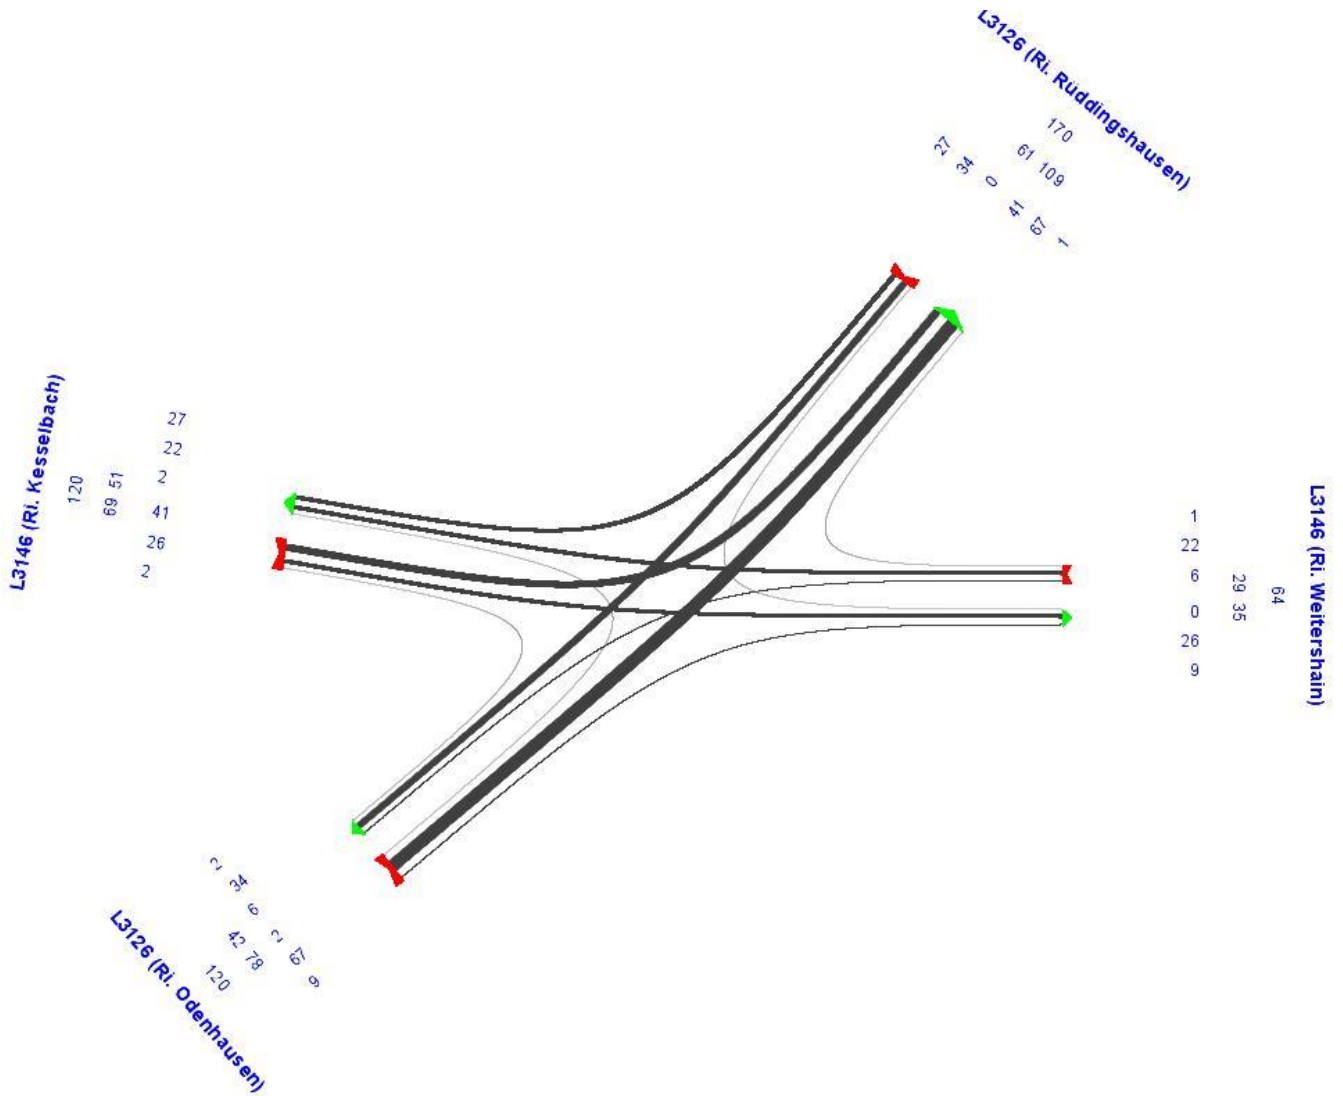

Knotenstromplan Morgenspitze 7.30 Uhr bis 8.30 Uhr (Pkw-E)

Knotenpunkt L3126 Rabenau / Odenhausen	
Gemarkung:	Rabenau
Zähldatum:	28.03.2017
Zeit:	06 - 19 Uhr
Wetter:	sonnig

Knotenstromplan Mittagspitze 12.15 Uhr bis 13.15 Uhr (Pkw-E)

Knotenpunkt L3126 Rabenau / Odenhausen	
Gemarkung:	Rabenau
Zähldatum:	28.03.2017
Zeit:	06 - 19 Uhr
Wetter:	sonnig

Knotenstromplan Abendspitze 16.00 Uhr bis 17.00 Uhr (Pkw-E)

Knotenpunkt L3126 Rabenau / Odenhausen	
Gemarkung:	Rabenau
Zähldatum:	28.03.2017
Zeit:	06 - 19 Uhr
Wetter:	sonnig

Knotenstromplan gesamt (SV)

Knotenpunkt L3126 Rabenau / Odenhausen	
Gemarkung:	Rabenau
Zähldatum:	28.03.2017
Zeit:	06 - 19 Uhr
Wetter:	sonnig

Knotenstromplan Morgenspitze 7.30 Uhr bis 8.30 Uhr (SV)

Knotenpunkt L3126 Rabenau / Odenhausen	
Gemarkung:	Rabenau
Zähldatum:	28.03.2017
Zeit:	06 - 19 Uhr
Wetter:	sonnig

Knotenstromplan Mittagsspitze 12.15 Uhr bis 13.15 Uhr (SV)

)

Knotenpunkt L3126 Rabenau / Odenhausen	
Gemarkung:	Rabenau
Zähldatum:	28.03.2017
Zeit:	06 - 19 Uhr
Wetter:	sonnig

Knotenstromplan Abendspitze 16.00 Uhr bis 17.00 Uhr (SV)