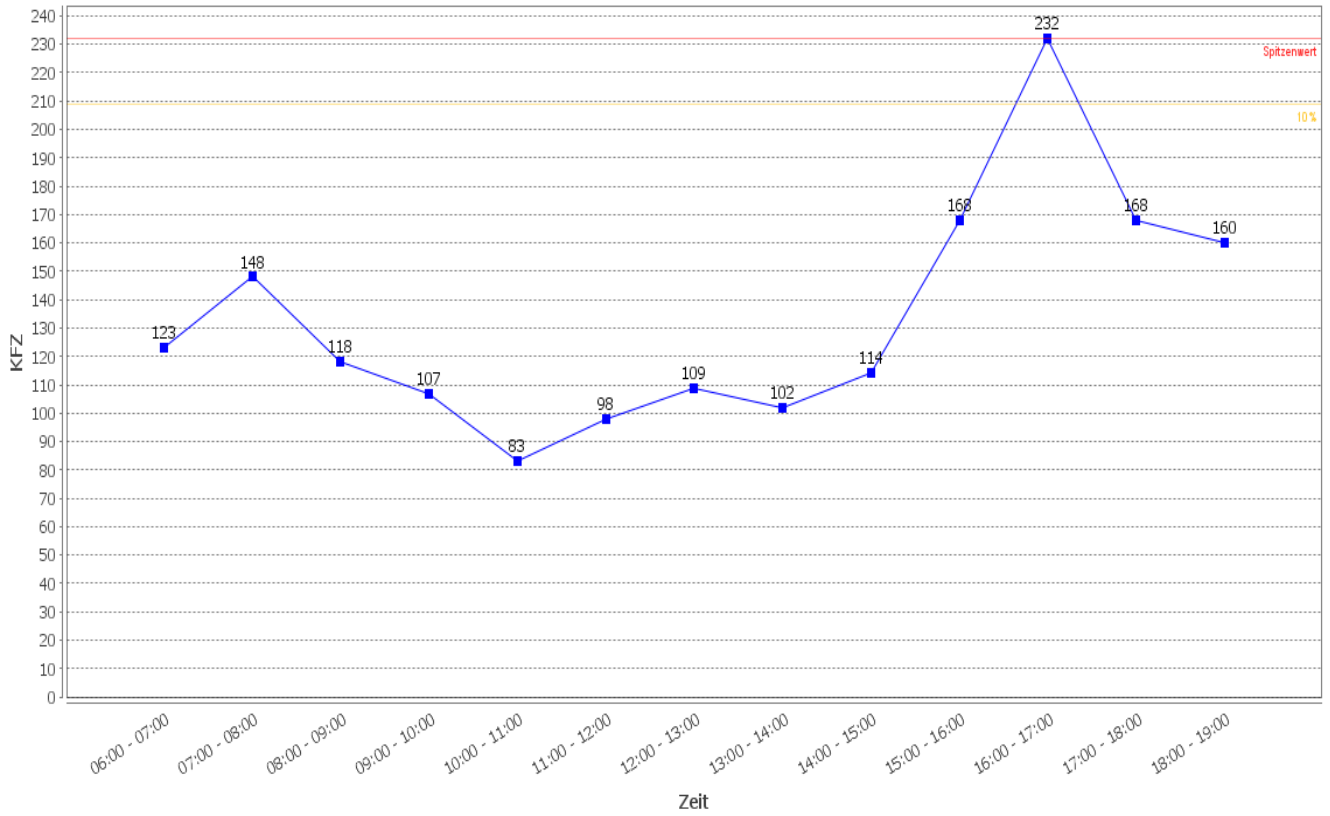

Knotenpunkt L3126 Rabenau / Odenhausen	
Gemarkung:	Rabenau
Zähldatum:	28.03.2017
Zeit:	06 - 19 Uhr
Wetter:	sonnig

Auswertung

Kfz

SV

Pkw-E

Knotenpunkt L3126 Rabenau / Odenhausen	
Gemarkung:	Rabenau
Zähldatum:	28.03.2017
Zeit:	06 - 19 Uhr
Wetter:	sonnig

Stundenganglinie Kfz

Stundenganglinie SV

Knotenpunkt L3126 Rabenau / Odenhausen	
Gemarkung:	Rabenau
Zähldatum:	28.03.2017
Zeit:	06 - 19 Uhr
Wetter:	sonnig

Stundenganglinie Pkw-E

Knotenpunkt L3126 Rabenau / Odenhausen	
Gemarkung:	Rabenau
Zähldatum:	28.03.2017
Zeit:	06 - 19 Uhr
Wetter:	sonnig

Knotenstromplan gesamt (Kfz)

Knotenpunkt L3126 Rabenau / Odenhausen	
Gemarkung:	Rabenau
Zähldatum:	28.03.2017
Zeit:	06 - 19 Uhr
Wetter:	sonnig

Knotenstromplan Morgenspitze 7.30 Uhr bis 8.30 Uhr (Kfz)

Knotenpunkt L3126 Rabenau / Odenhausen	
Gemarkung:	Rabenau
Zähldatum:	28.03.2017
Zeit:	06 - 19 Uhr
Wetter:	sonnig

Knotenstromplan Mittagspitze 12.15 Uhr bis 13.15 Uhr (Kfz)

Knotenpunkt L3126 Rabenau / Odenhausen	
Gemarkung:	Rabenau
Zähldatum:	28.03.2017
Zeit:	06 - 19 Uhr
Wetter:	sonnig

Knotenstromplan Abendspitze 16.00 Uhr bis 17.00 Uhr (Kfz)