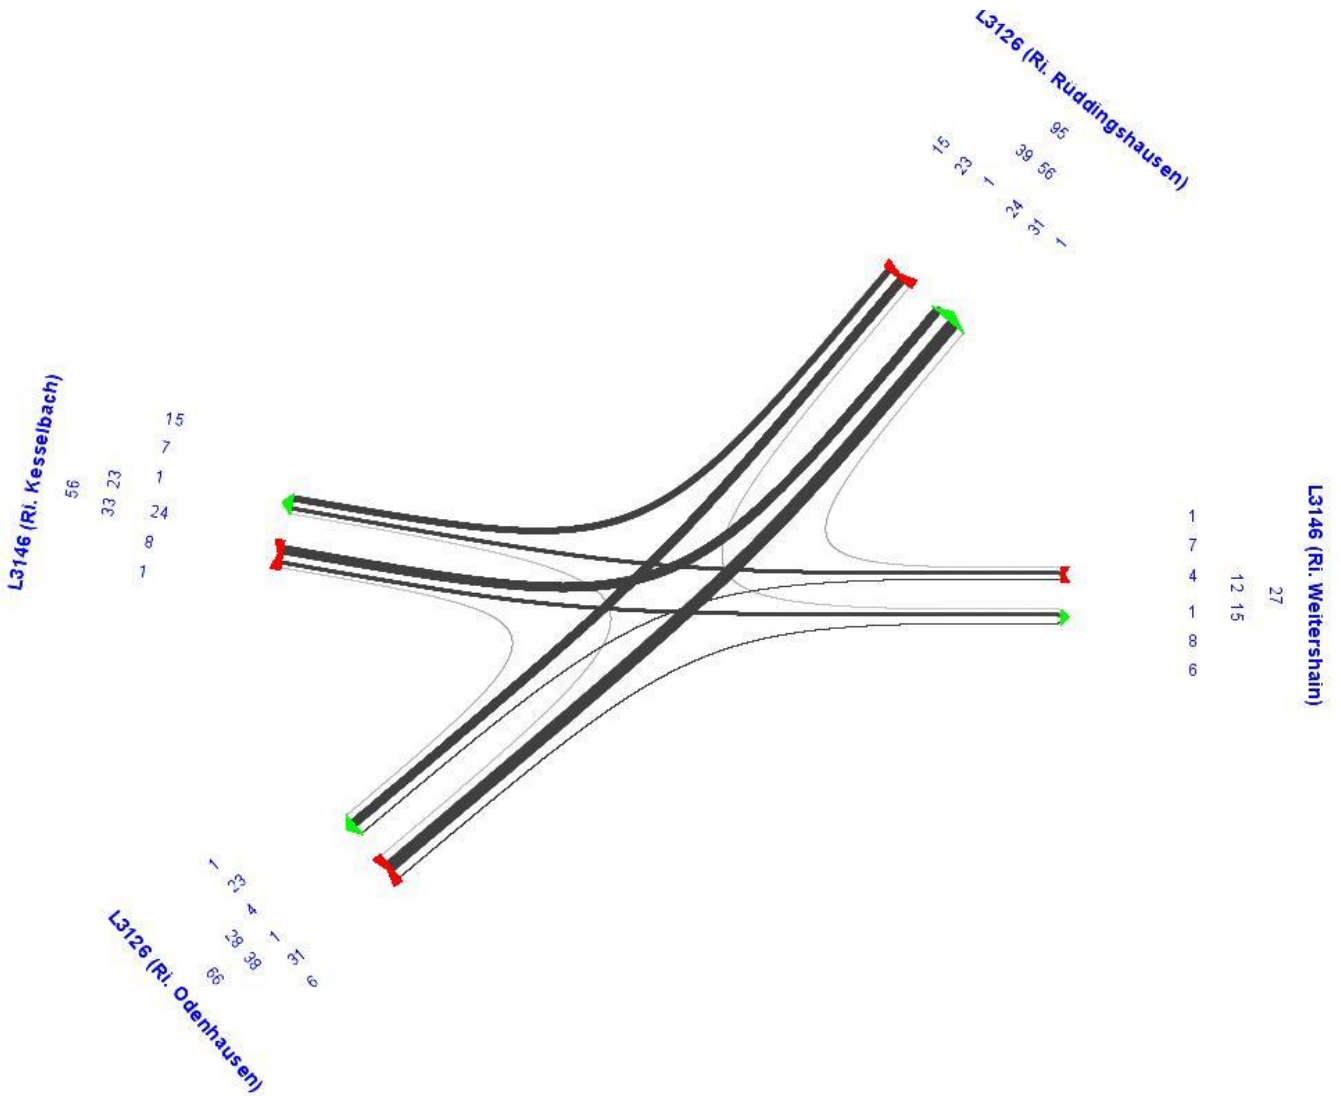

Knotenpunkt L3126 Rabenau / Odenhausen	
Gemarkung:	Rabenau
Zähldatum:	28.03.2017
Zeit:	06 - 19 Uhr
Wetter:	sonnig

Knotenstromplan Mittagspitze 12.15 Uhr bis 13.15 Uhr (Pkw-E)