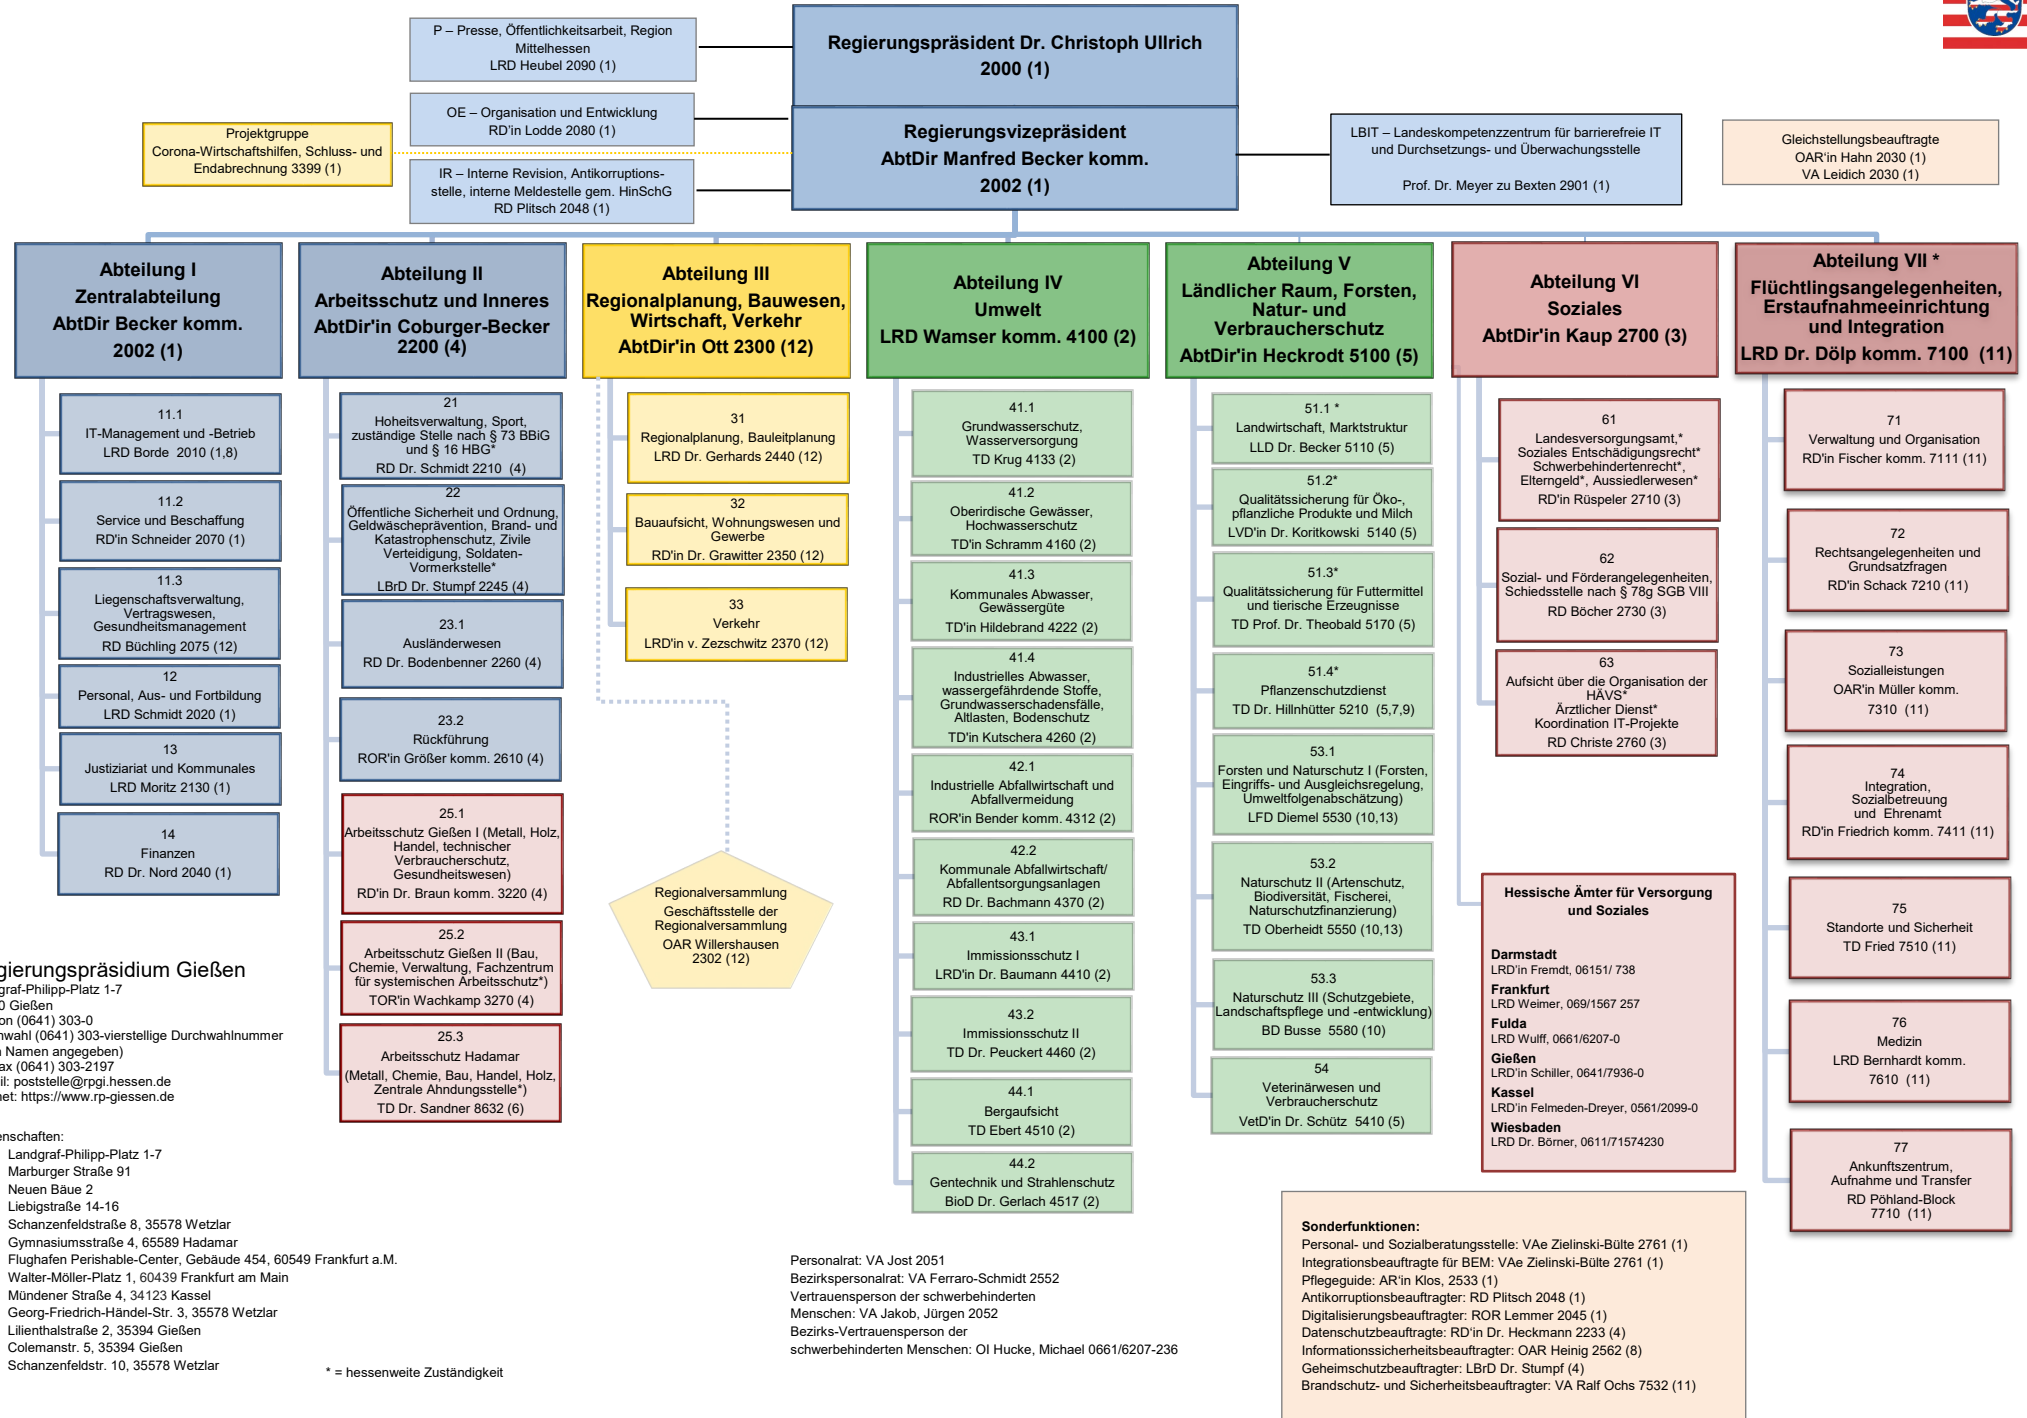

# Regierungspräsidium Gießen - Organisationsplan-

Stand: 01.02.2024

**Regierungspräsidium Gießen**  
Landgraf-Philipp-Platz 1-7  
35390 Gießen  
Telefon (0641) 303-0  
Durchwahl (0641) 303-vierstellige Durchwahlnummer (nach Namen angegeben)  
Telefax (0641) 303-2197  
E-Mail: poststelle@rpgi.hessen.de  
Internet: https://www.rp-giessen.de

- Liegenschaften:**
- Landgraf-Philipp-Platz 1-7
  - Marburger Straße 91
  - Neuen Bäu 2
  - Liebigstraße 14-16
  - Schanzenfeldstraße 8, 35578 Wetzlar
  - Gymnasiumsstraße 4, 65589 Hadamar
  - Flughafen Perishable-Center, Gebäude 454, 60549 Frankfurt a.M.
  - Walter-Möller-Platz 1, 60439 Frankfurt am Main
  - Mündener Straße 4, 34123 Kassel
  - Georg-Friedrich-Händel-Str. 3, 35578 Wetzlar
  - Lilienthalstraße 2, 35394 Gießen
  - Colemanstr. 5, 35394 Gießen
  - Schanzenfeldstr. 10, 35578 Wetzlar

\* = hessenweite Zuständigkeit