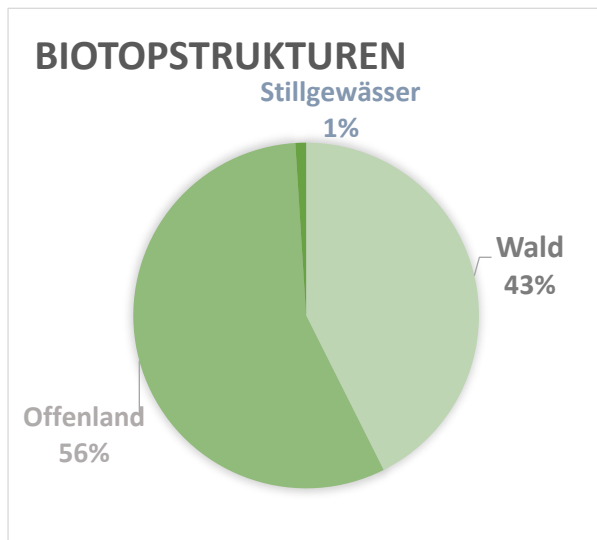

Das VSG umfasst insgesamt **7.620,81 ha**. Diese Fläche verteilt sich auf 56,4% Offenland, 42,6 % Wald und 1% Stillgewässer (s. Abbildung 2).

Das Gebiet bietet durch die unterschiedlichen Strukturen eine große Vielfalt an Habitaten.

Abbildung 2 - Biotopstrukturen

Die nachfolgende Tabelle stellt die verschiedenen Habitats im VSG dar.

Tabelle 4 - Aufteilung der nach vogelkundlichen Gesichtspunkten eingestuftten Habitats im VSG

<b>Wald</b>	<b>3.249,40 ha</b>
<b>Laubwald</b>	<b>1.696,37 ha</b>
<b>Laubwald schwach und mittel (111, 112, 113)</b>	<b>1.172,14 ha</b>
Laubwald, stark dimensioniert (114, 115)	389,53 ha
Eichendominiert, stark dimensioniert (124):	42,09 ha
Schwach und mittel dimensioniert (121, 122, 123)	92,61 ha
<b>Mischwald</b>	<b>269,61 ha</b>
Schwach und mittel dimensioniert (131, 132, 133)	269,61 ha
<b>Nadelwald</b>	<b>1.177,78 ha</b>
Nadelwald schwach und mittel (141, 142, 143)	1.152,39 ha
Nadelwald, stark dimensioniert (144)	11,88 ha
Kiefer-dominiert, mittel dimensioniert (152)	13,51 ha
<b>Feuchtwald</b>	<b>105,64 ha</b>
Schwach und mittel dimensioniert (161, 162)	105,64 ha
<b>Offenland</b>	<b>4.301,83 ha</b>
<b>Strukturierte Kulturlandschaft</b>	<b>1.972,48 ha</b>
Grünland-dominiert, extensiv genutzt (211)	1.534,07 ha
Grünland-dominiert, intensiv genutzt (212)	355,63 ha
Acker-dominiert (213)	82,78 ha
<b>Strukturarme Kulturlandschaft</b>	<b>2.292,60 ha</b>
Acker-dominiert (221)	53,96 ha
Grünland-dominiert, intensiv genutzt (222)	923,86 ha