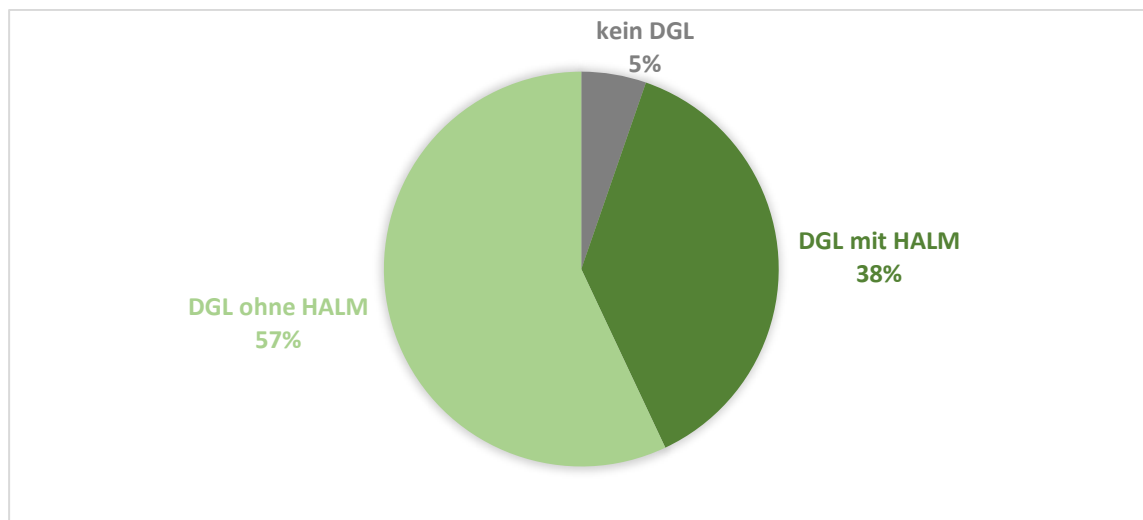

### 6.3.1 Allgemein

Der derzeit hohe Dauergrünlandanteil im VSG „Hoher Westerwald“ sollte erhalten bleiben, da die Arten (Braunkehlchen, Rotmilan und Raubwürger) überwiegend an Grünland gebunden sind bzw. von hohen Grünlandanteilen profitieren. Im Vogelschutzgebiet sind 95 % der landwirtschaftlichen Fläche Dauergrünland und bei rund 40 % dieser Fläche besteht eine freiwillige vertragliche Regelung über HALM (Stand Juni 2022).