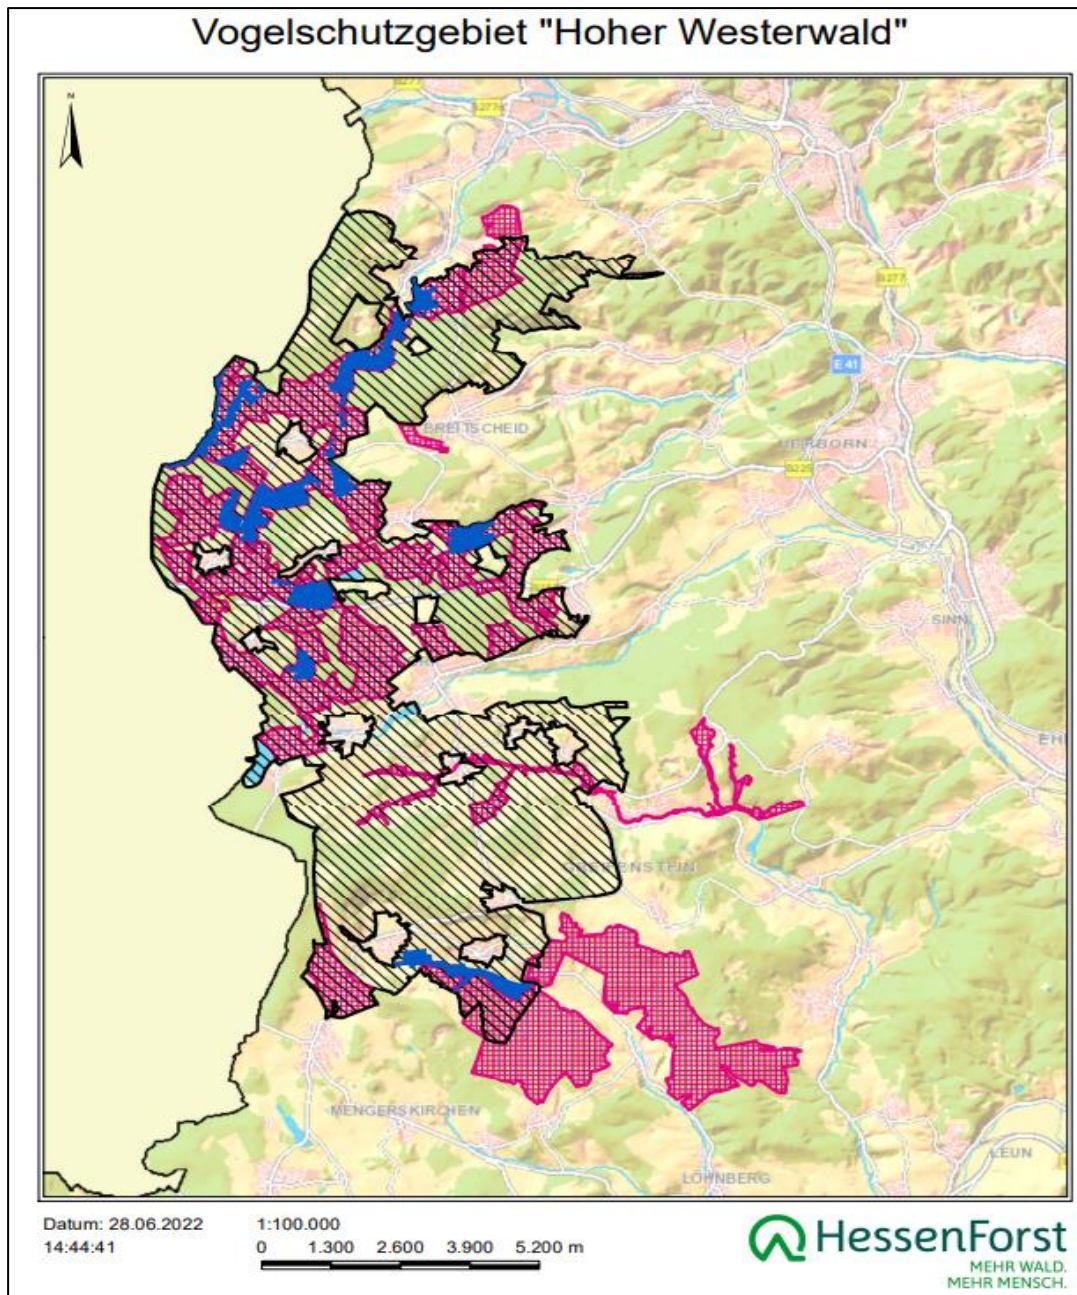

Für die Naturschutzgebiete liegen jeweils jährliche Pflegepläne vor, die durch die Funktionsbeschäftigten Naturschutz (FN) von HessenForst durchgeführt und kontrolliert werden. Die Maßnahmen- und Pflegepläne der betroffenen Naturschutzgebiete, die sich innerhalb einer der o. g. FFH-Gebietskulisse befinden, sind im Internet in der öffentlich zugänglichen Fachanwendung Natureg im jeweiligen FFH-Maßnahmenplan einzusehen. Generell liegen in jedem Naturschutzgebiet individuelle Schutzgüter vor. Teilweise kann es hier auch zu Überschneidungen mit den Maßnahmen des VSG kommen. Die nachfolgende Abbildung 1 verdeutlicht die Schutzgebietskulisse des VSG „Hoher Westerwald“:

Abbildung 1 - VSG „Hoher Westerwald“ im Überblick

Legende:

-  VSG „Hoher Westerwald“
-  NSG
-  FFH-Gebiete

### 2.1 Allgemeine Gebietsinformationen

**Ökologisch** betrachtet bildet das VSG einen repräsentativen Ausschnitt extensiv genutzter Kulturlandschaft des Hohen Westerwaldes ab. Es sind zahlreiche Arten und vielfältig ausgebildete Lebensgemeinschaften der submontanen bis montanen Höhenstufen, insbesondere Bergwiesen, Feuchtgebiete, Gewässer und naturnahe Wälder vorhanden.