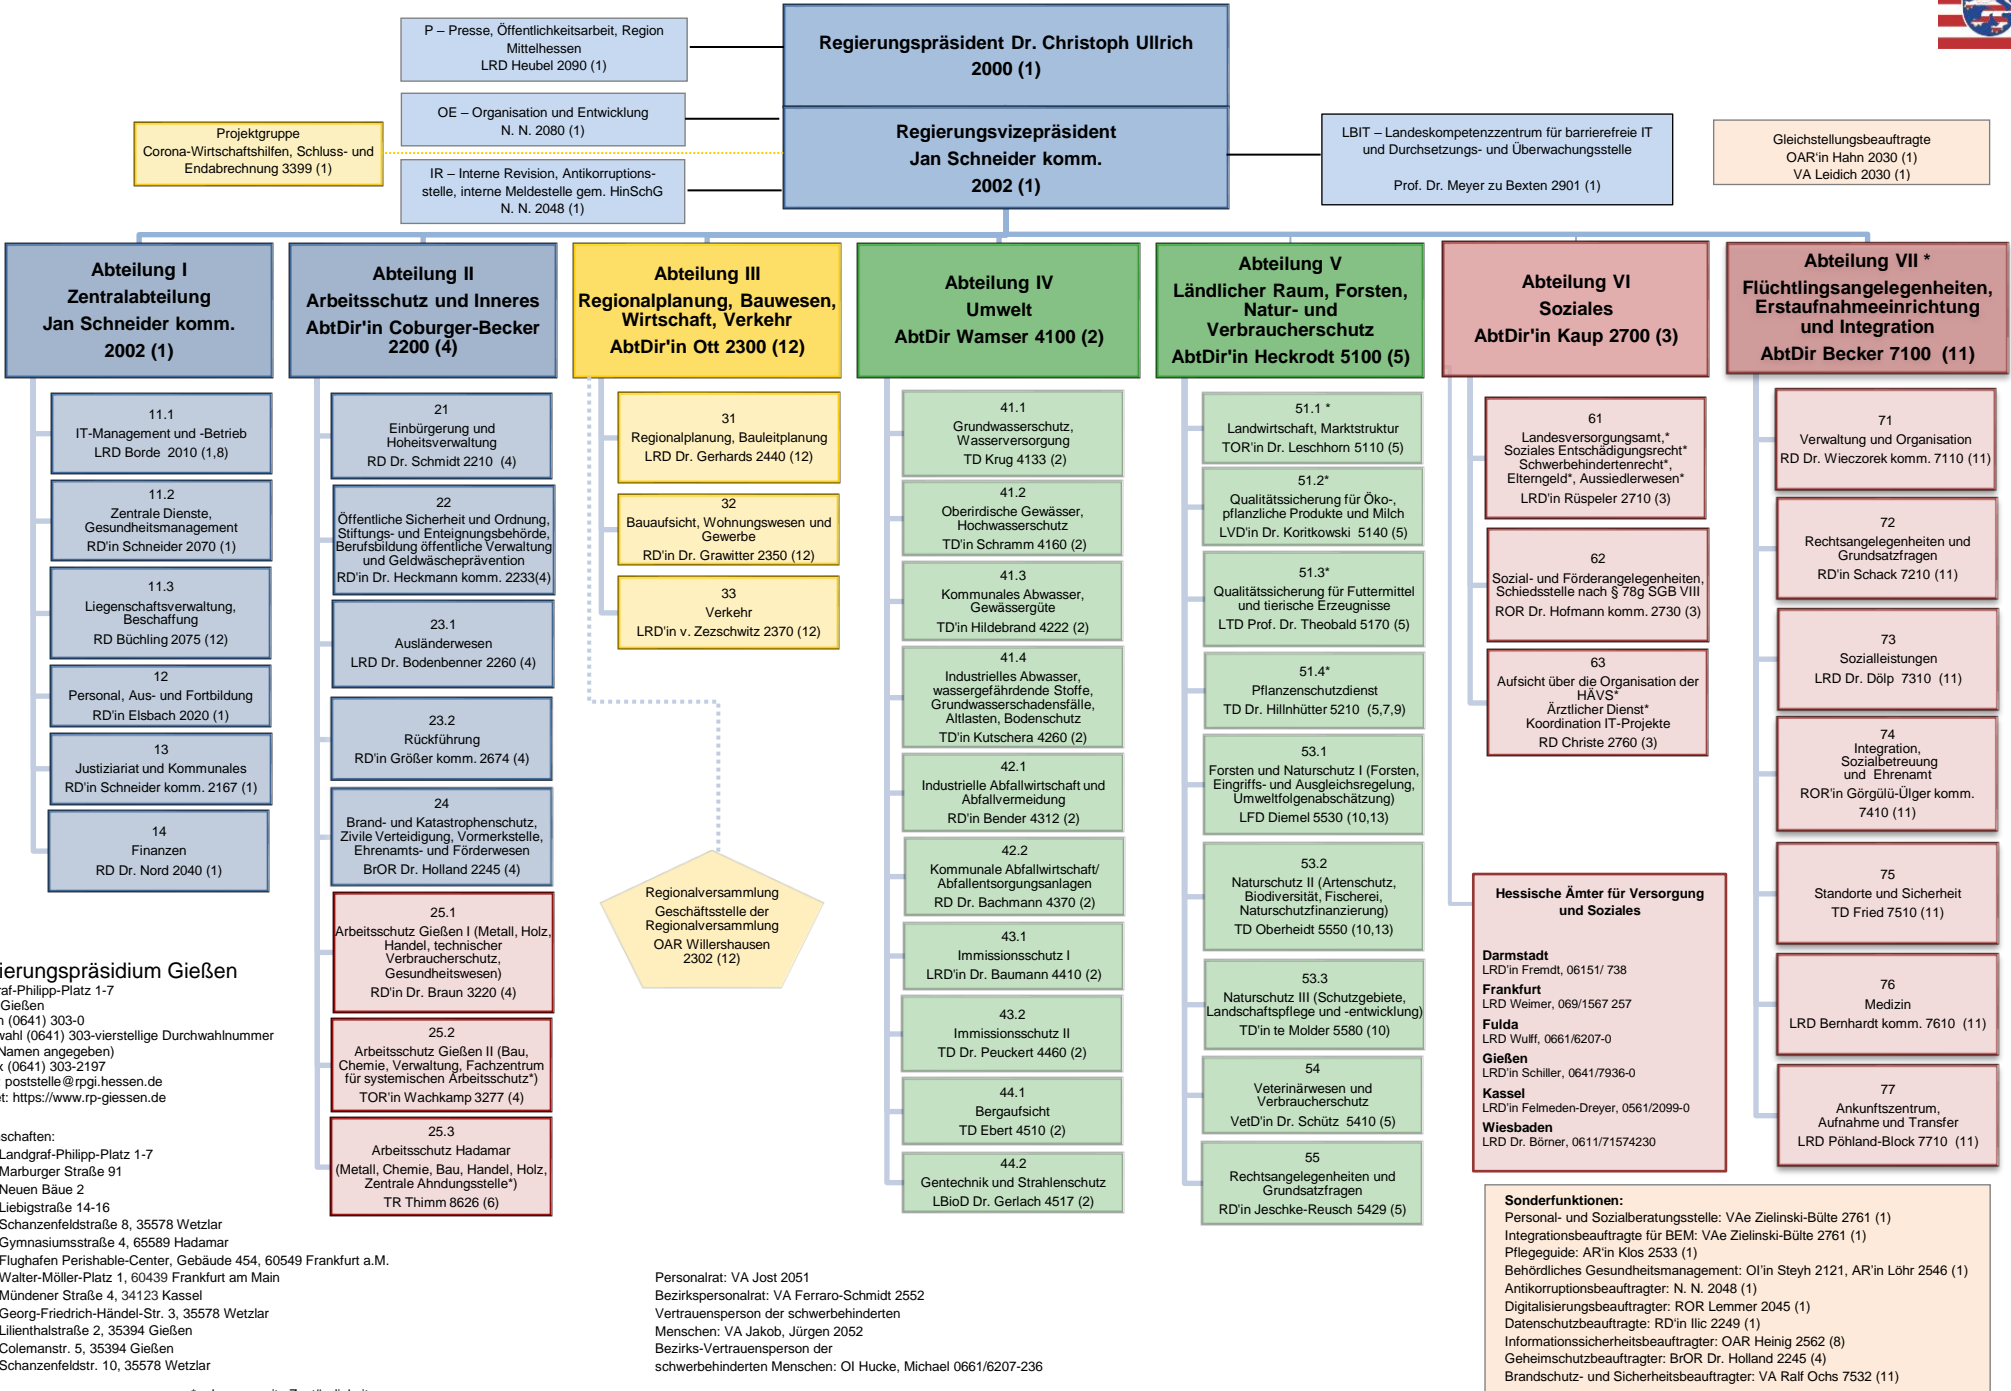

Regierungspräsidium Gießen - Organisationsplan

Stand: 01.11.2024

* = hessenweite Zuständigkeit