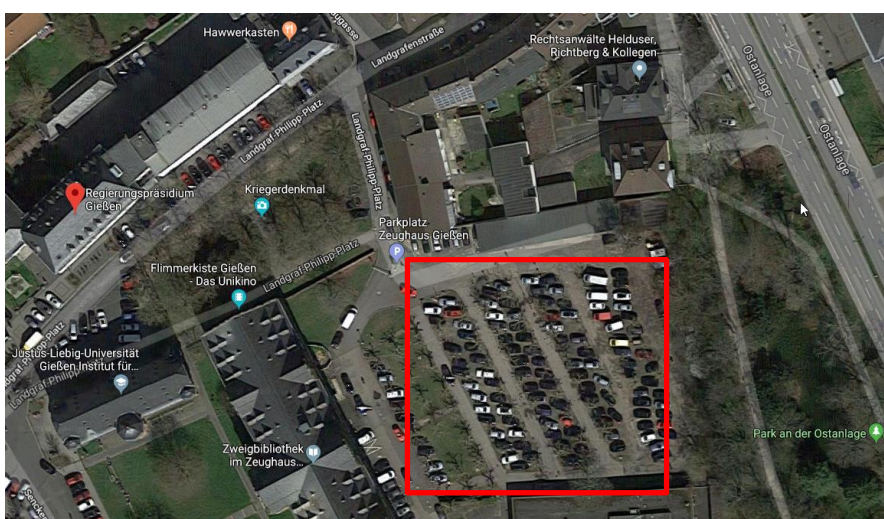

Der Prüfungsausschuss für Fahrlehrer beim Regierungspräsidium Gießen

So erreichen Sie uns

Öffentliche Verkehrsmittel

Mit dem Bus ist das Hauptgebäude am Landgraf-Philipp-Platz 1 – 7 in 35390 Gießen mit den Linien 2, 3, 5, 7, 12, 13, 24, 801 und 802 (Haltestelle Marktplatz) bzw. Linien 5, 12 und 15 (Haltestelle Landgericht) zu erreichen.

Parkmöglichkeiten

Da die maximal zulässige Parkdauer vor dem Hauptgebäude am Landgraf-Philipp-Platz 1 – 7 in 35390 Gießen limitiert ist, empfehlen wir Ihnen auf die ebenfalls kostenpflichtigen Parkplätze „Zeughaus“ oder „Messeplatz“ auszuweichen.

Parkplatz „Messeplatz“, über die Ringallee zu erreichen

„Parkplatz Zeughaus“, über die Landgraf-Philipp-Platz zu erreichen