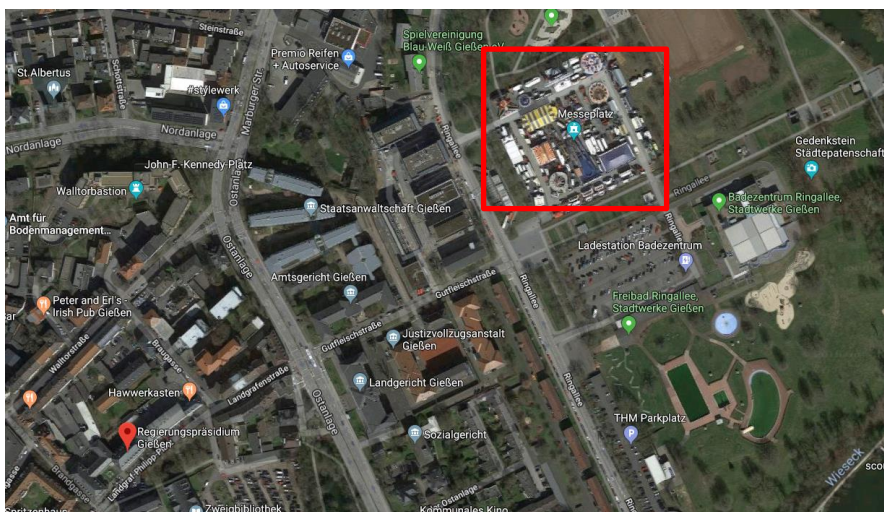

Der Prüfungsausschuss für Fahrlehrer beim Regierungspräsidium Gießen

So erreichen Sie uns

Öffentliche Verkehrsmittel

Mit dem Bus ist das Hauptgebäude am Landgraf-Philipp-Platz 1 – 7 in 35390 Gießen mit den Linien 2, 3, 5, 7, 12, 13, 24, 801 und 802 (Haltestelle Marktplatz) bzw. Linien 5, 12 und 15 (Haltestelle Landgericht) zu erreichen.

Parkmöglichkeiten

Da die maximal zulässige Parkdauer vor dem Hauptgebäude am Landgraf-Philipp-Platz 1 – 7 in 35390 Gießen limitiert ist, empfehlen wir Ihnen auf die ebenfalls kostenpflichtigen Parkplätze „Zeughaus“ oder „Messeplatz“ auszuweichen.

Parkplatz „Messeplatz“, über die Ringallee zu erreichen

„Parkplatz Zeughaus“, über die Landgraf-Philipp-Platz zu erreichen