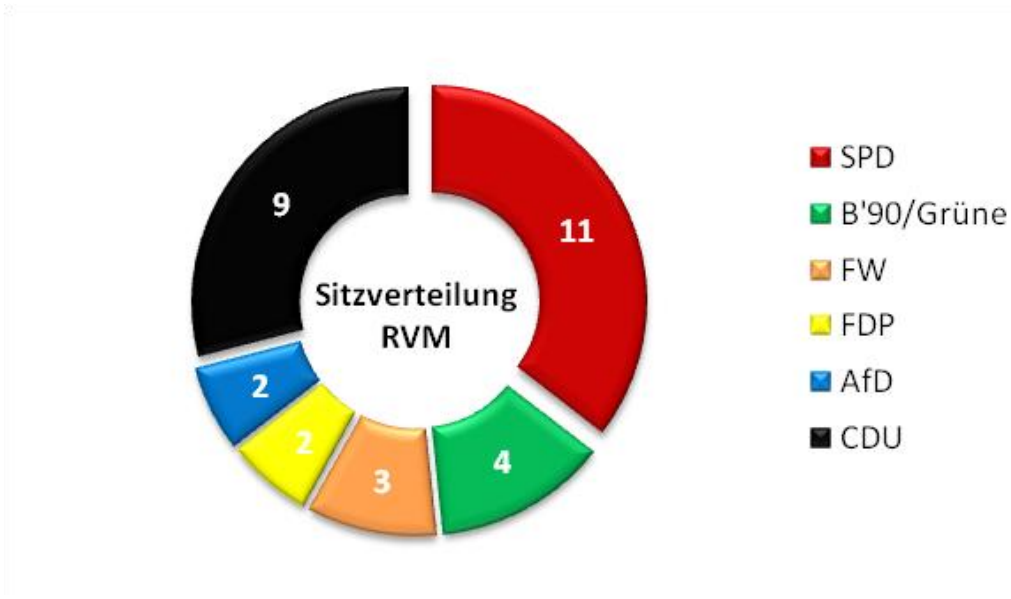

Aktuelle Sitzverteilung der Regionalversammlung Mittelhessen
(9. Wahlperiode, 2016 bis 2021)

Organisation der Regionalversammlung Mittelhessen