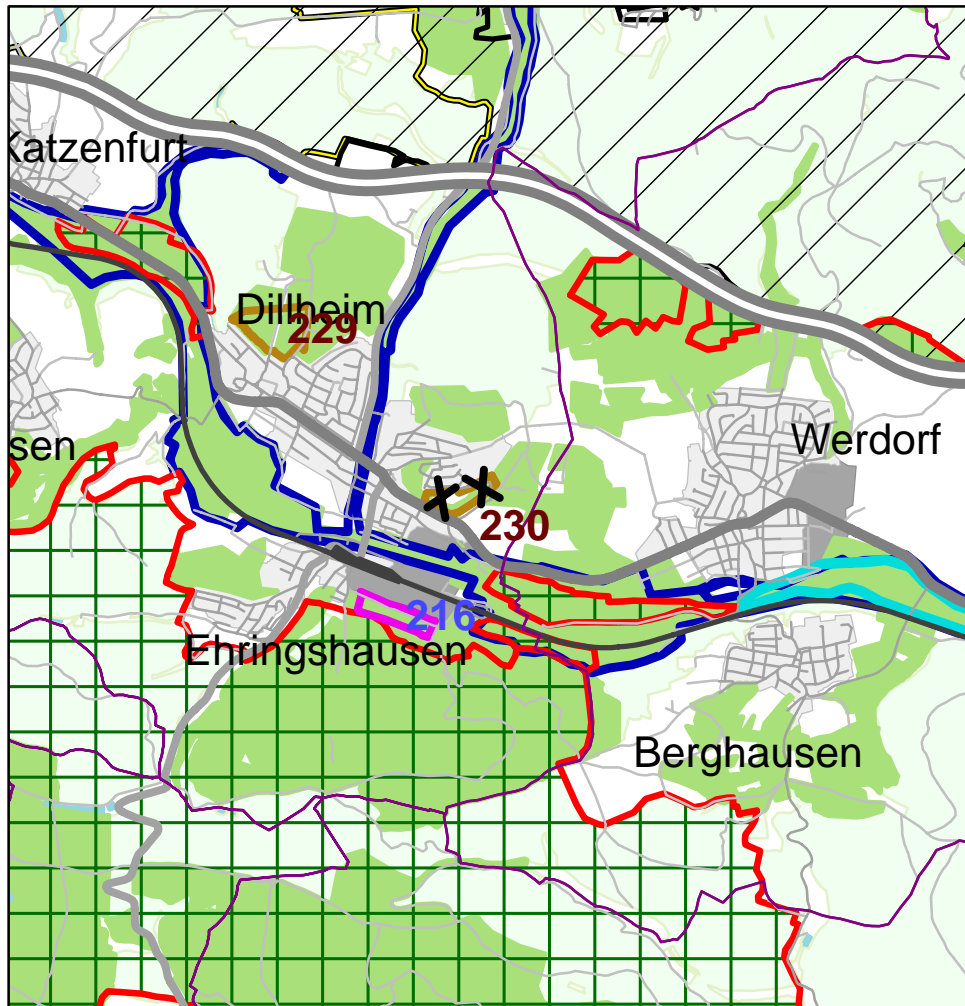

Vorschlag zur Konfliktlösung aus Umweltsicht für das Vorranggebiet Siedlung Planung Nr. 230 in Ehringshausen

Maßstab 1:50.000

Verzicht