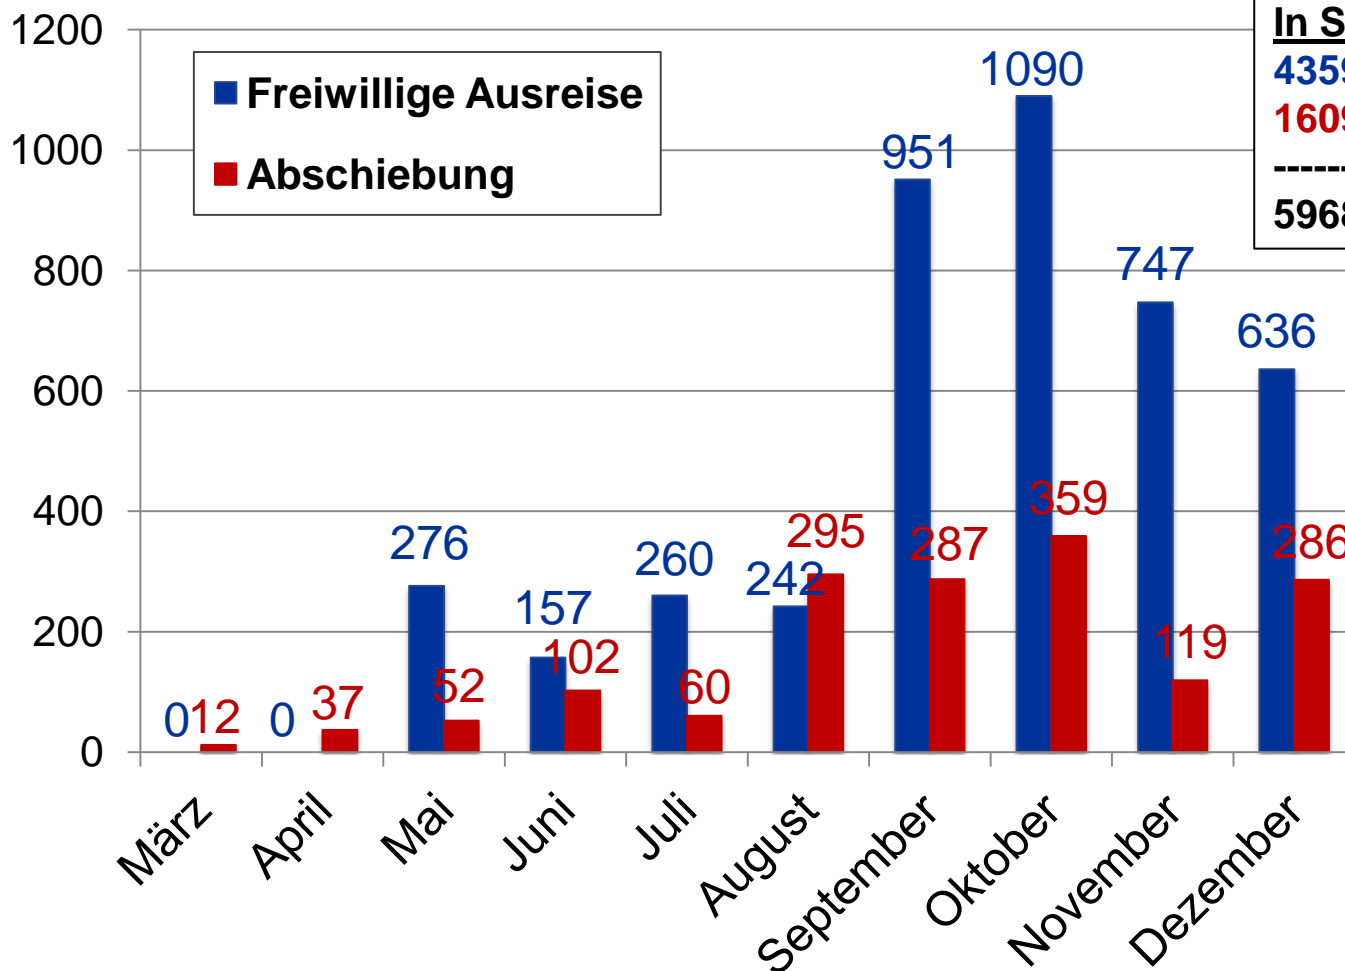

Aufnahme und Unterbringung von Flüchtlingen nach Länderausgleich

Darstellung: Hessische Anteile nach Königsteiner Schlüssel

Flüchtlingszugänge nach Hessen insgesamt

Flüchtlingszugänge nach Hessen insgesamt im Dezember 2010-2015

Monatliche Flüchtlingszugänge in der HEAE

Rückführungen in die Balkanregion in Hessen im Jahr 2015

In Summe:
4359 Freiw. Ausreisen
1609 Abschiebungen

5968 Rückführungen

Entwicklung der Zugänge aus den Balkanländern in Hessen im Jahr 2015 (in Prozent)

Top-Herkunftsländer in Hessen 2014 (gesamt: 17.453)

Top-Herkunftsländer in Hessen 2015 (gesamt: 79.788)

Top-Herkunftsländer in Hessen: Dezember 2015 (gesamt: 8.901)