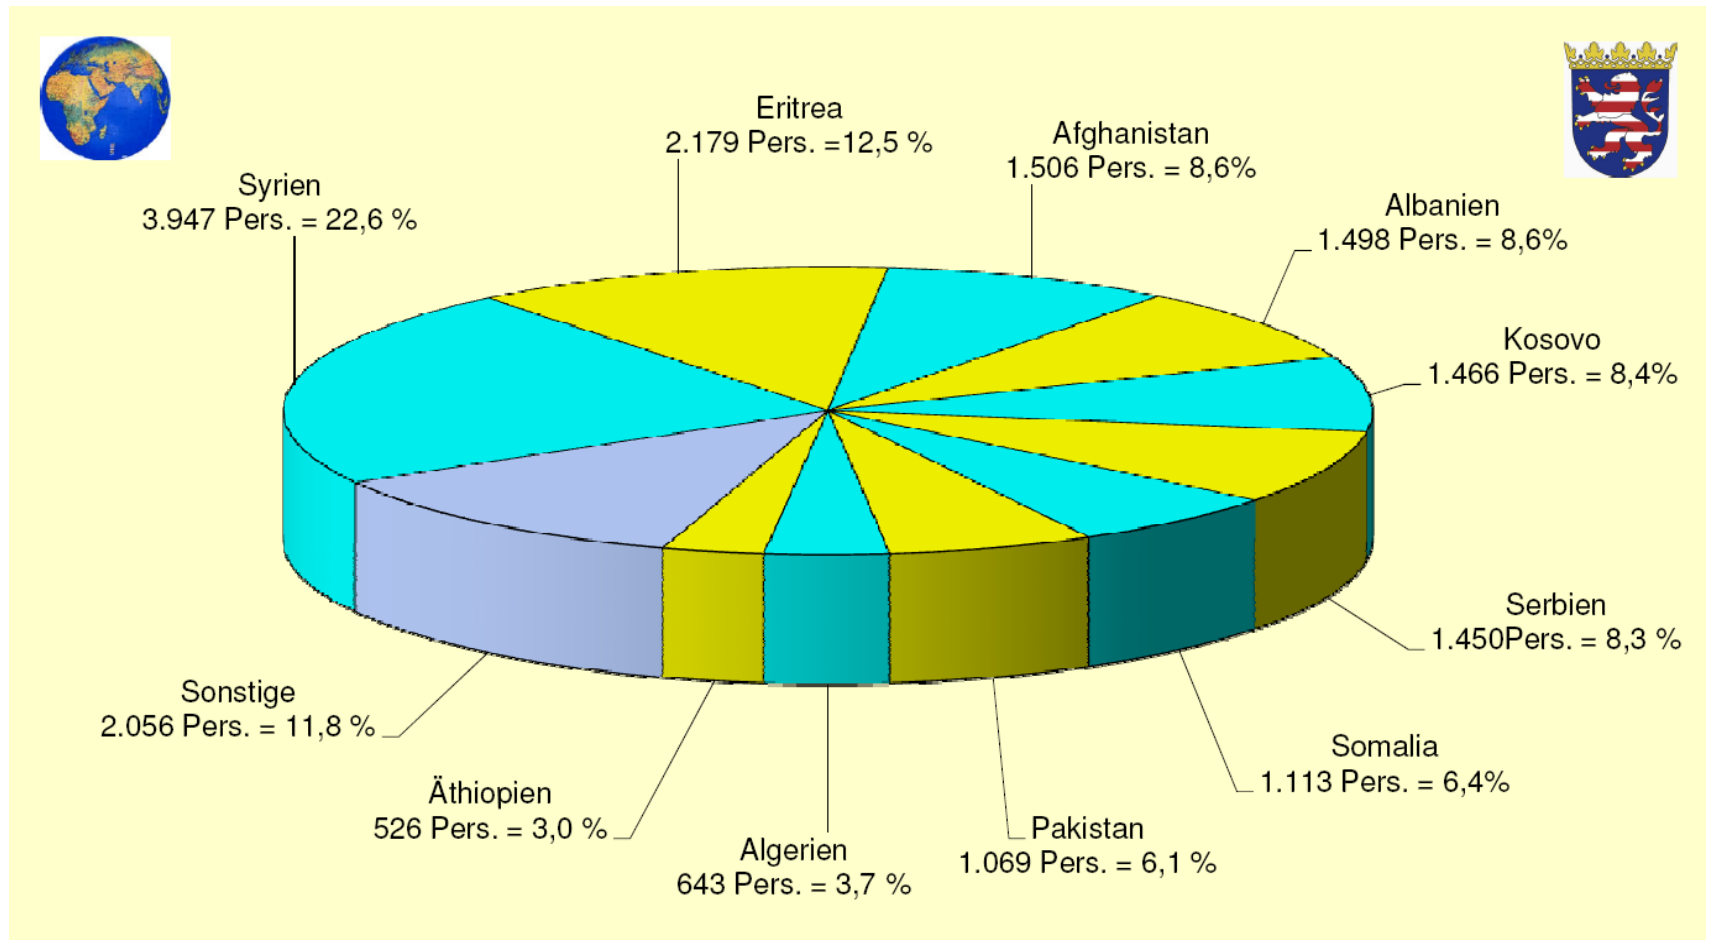

Aufnahme und Unterbringung von Flüchtlingen nach Länderausgleich

Darstellung: Hessische Anteile nach Königsteiner Schlüssel

Flüchtlingszugänge nach Hessen insgesamt

Flüchtlingszugänge nach Hessen insgesamt im Dezember 2010-2015

Monatliche Flüchtlingszugänge in der HEAE

Rückführungen in die Balkanregion in Hessen im Jahr 2015

In Summe:
4359 Freiw. Ausreisen
1609 Abschiebungen

5968 Rückführungen

Entwicklung der Zugänge aus den Balkanländern in Hessen im Jahr 2015 (in Prozent)

Top-Herkunftsländer in Hessen 2014 (gesamt: 17.453)

Top-Herkunftsländer in Hessen 2015 (gesamt: 79.788)

Top-Herkunftsländer in Hessen: Dezember 2015 (gesamt: 8.901)