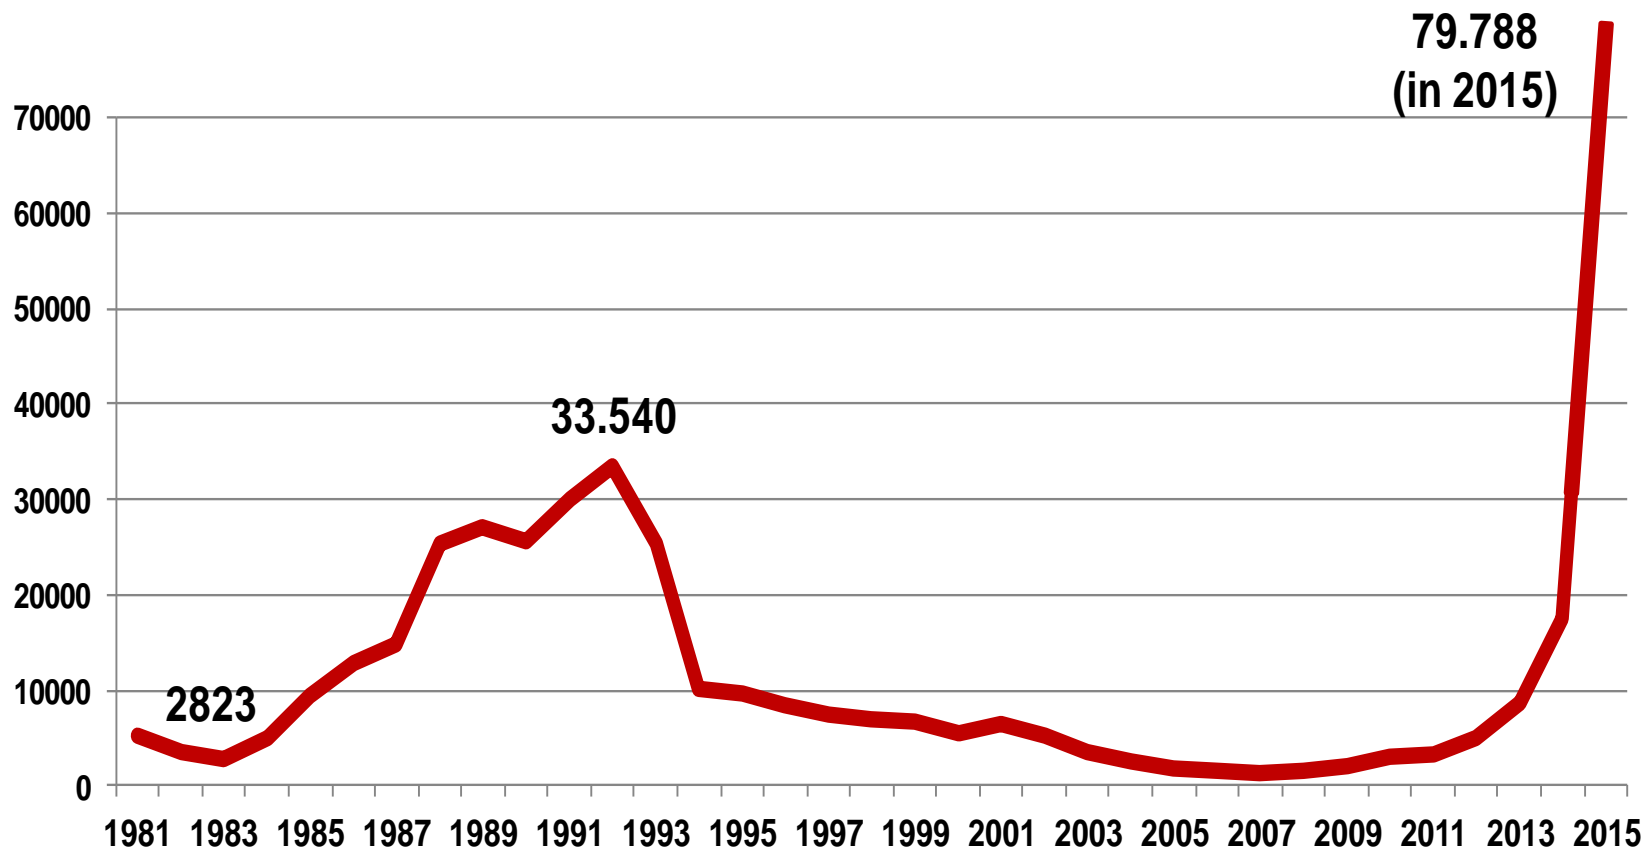

Aufnahme und Unterbringung von Flüchtlingen nach Länderausgleich

Darstellung: Hessische Anteile nach Königsteiner Schlüssel

Flüchtlingszugänge nach Hessen insgesamt

Flüchtlingszugänge nach Hessen insgesamt im Dezember 2010-2015

Monatliche Flüchtlingszugänge in der HEAE

Rückführungen in die Balkanregion in Hessen im Jahr 2015

In Summe:
4359 Freiw. Ausreisen
1609 Abschiebungen

5968 Rückführungen

Entwicklung der Zugänge aus den Balkanländern in Hessen im Jahr 2015 (in Prozent)