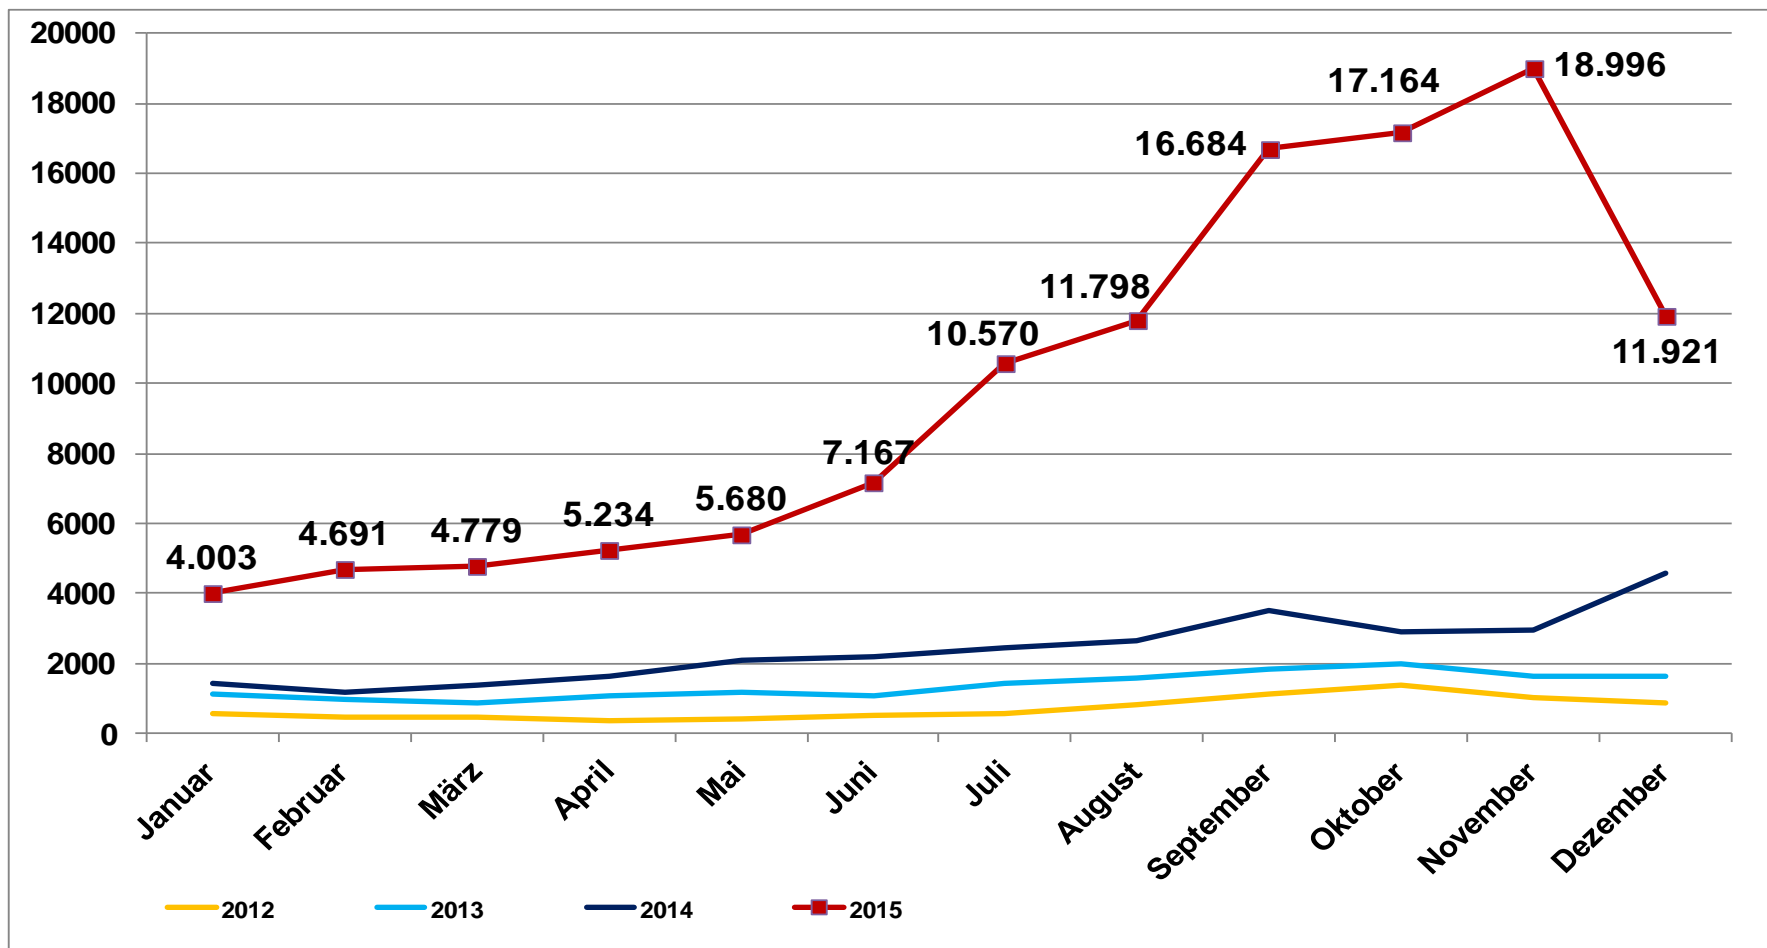

Aufnahme und Unterbringung von Flüchtlingen nach Länderausgleich

Darstellung: Hessische Anteile nach Königsteiner Schlüssel

Flüchtlingszugänge nach Hessen insgesamt

Flüchtlingszugänge nach Hessen insgesamt im Dezember 2010-2015

Monatliche Flüchtlingszugänge in der HEAE

Rückführungen in die Balkanregion in Hessen im Jahr 2015

In Summe:
4359 Freiw. Ausreisen
1609 Abschiebungen

5968 Rückführungen

Entwicklung der Zugänge aus den Balkanländern in Hessen im Jahr 2015 (in Prozent)