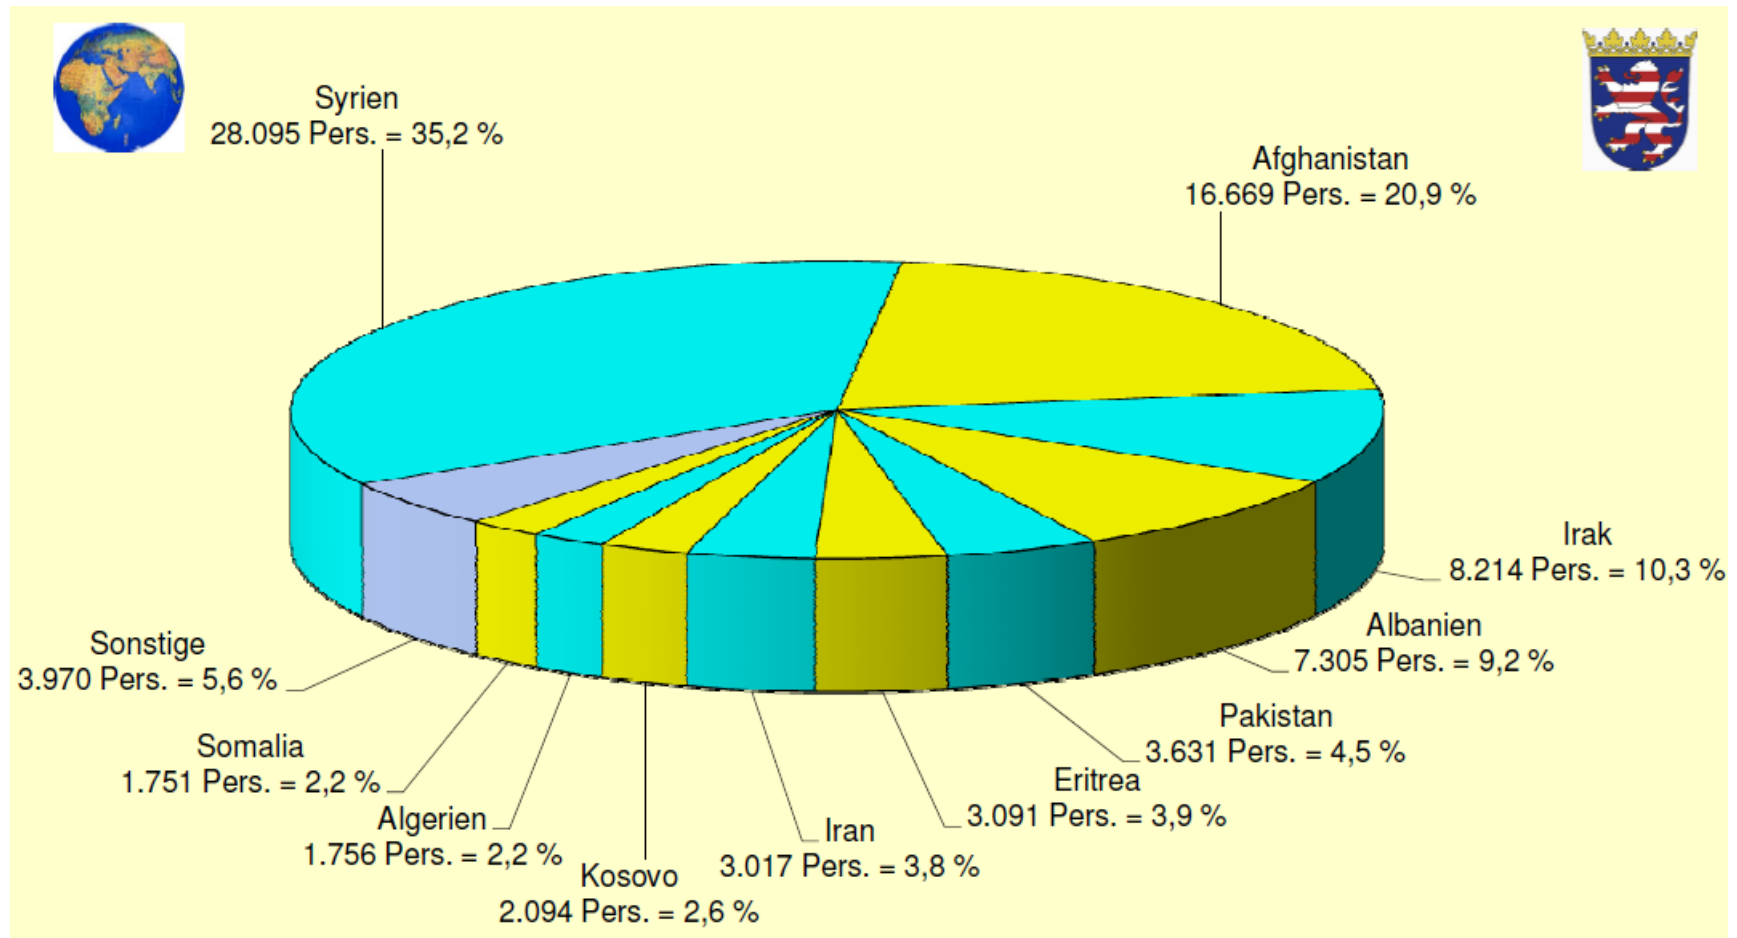

Monatliche Flüchtlingszugänge in der HEAE

Rückführungen in die Balkanregion in Hessen im Jahr 2015

In Summe:
4359 Freiw. Ausreisen
1609 Abschiebungen

5968 Rückführungen

Entwicklung der Zugänge aus den Balkanländern in Hessen im Jahr 2015 (in Prozent)

Top-Herkunftsländer in Hessen 2014 (gesamt: 17.453)

Top-Herkunftsländer in Hessen 2015 (gesamt: 79.788)

Top-Herkunftsländer in Hessen: Dezember 2015 (gesamt: 8.901)