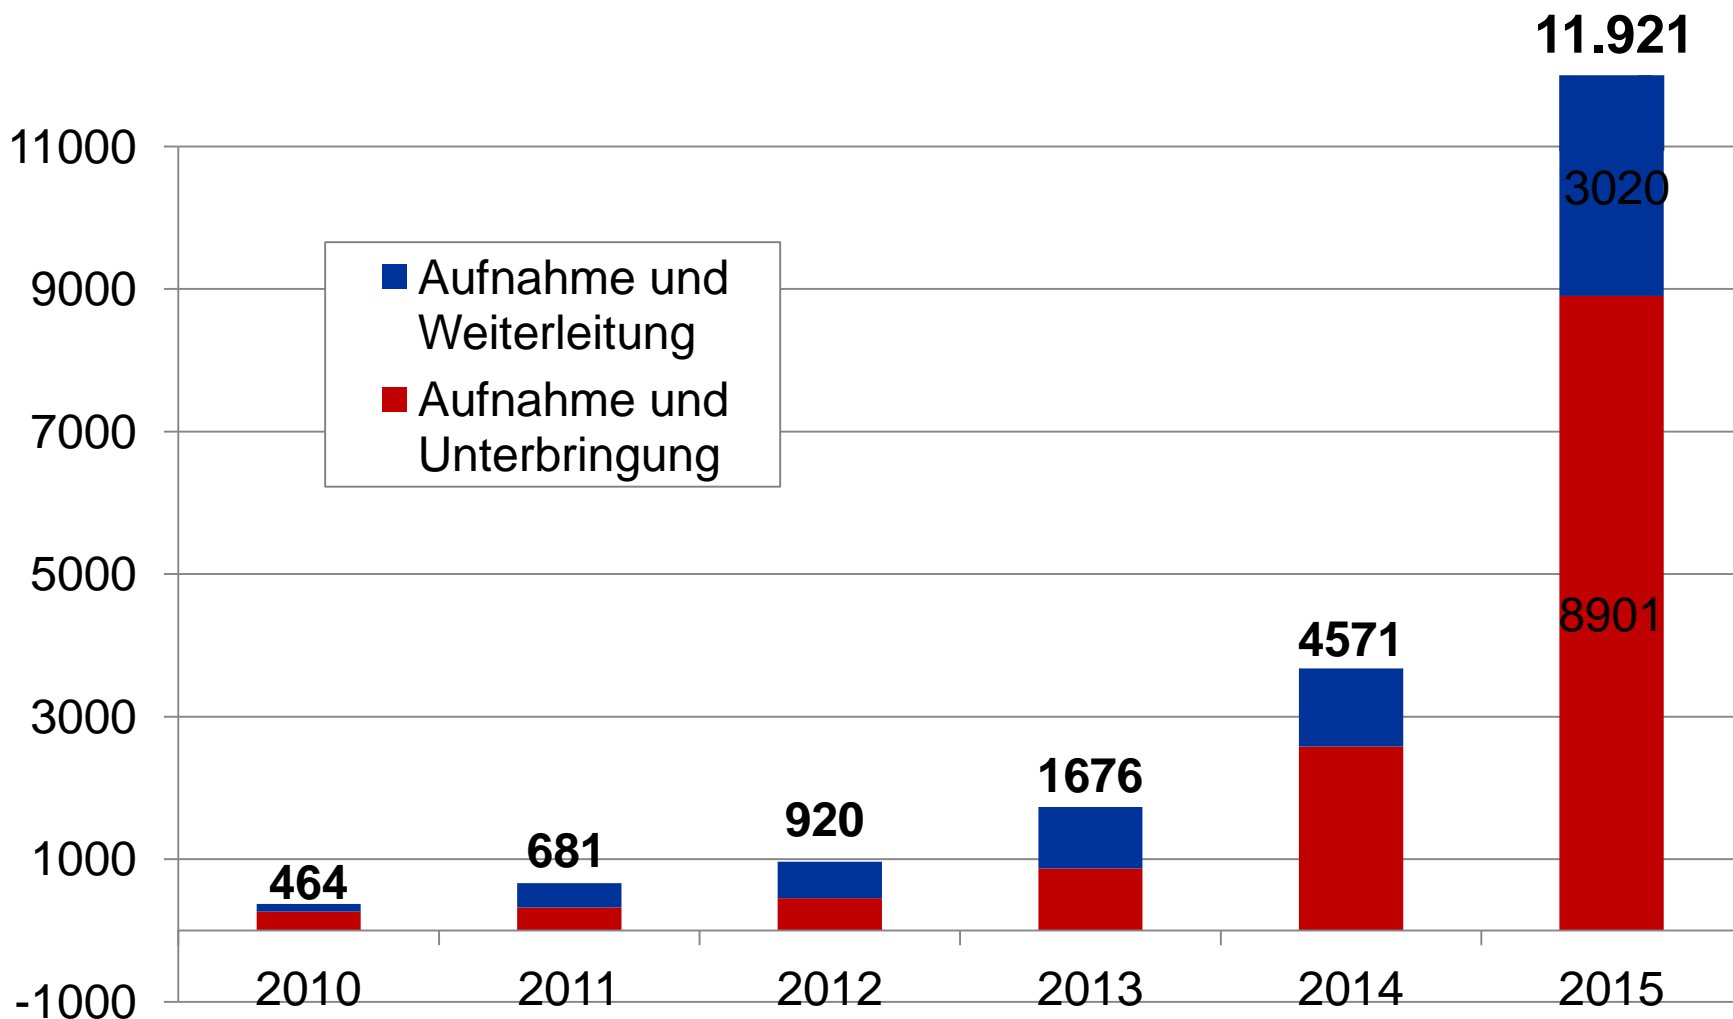

Aufnahme und Unterbringung von Flüchtlingen nach Länderausgleich

Darstellung: Hessische Anteile nach Königsteiner Schlüssel

Flüchtlingszugänge nach Hessen insgesamt

Flüchtlingszugänge nach Hessen insgesamt im Dezember 2010-2015

Monatliche Flüchtlingszugänge in der HEAE

Rückführungen in die Balkanregion in Hessen im Jahr 2015

In Summe:
4359 Freiw. Ausreisen
1609 Abschiebungen

5968 Rückführungen

Entwicklung der Zugänge aus den Balkanländern in Hessen im Jahr 2015 (in Prozent)

Top-Herkunftsländer in Hessen 2014 (gesamt: 17.453)

Top-Herkunftsländer in Hessen 2015 (gesamt: 79.788)

Top-Herkunftsländer in Hessen: Dezember 2015 (gesamt: 8.901)