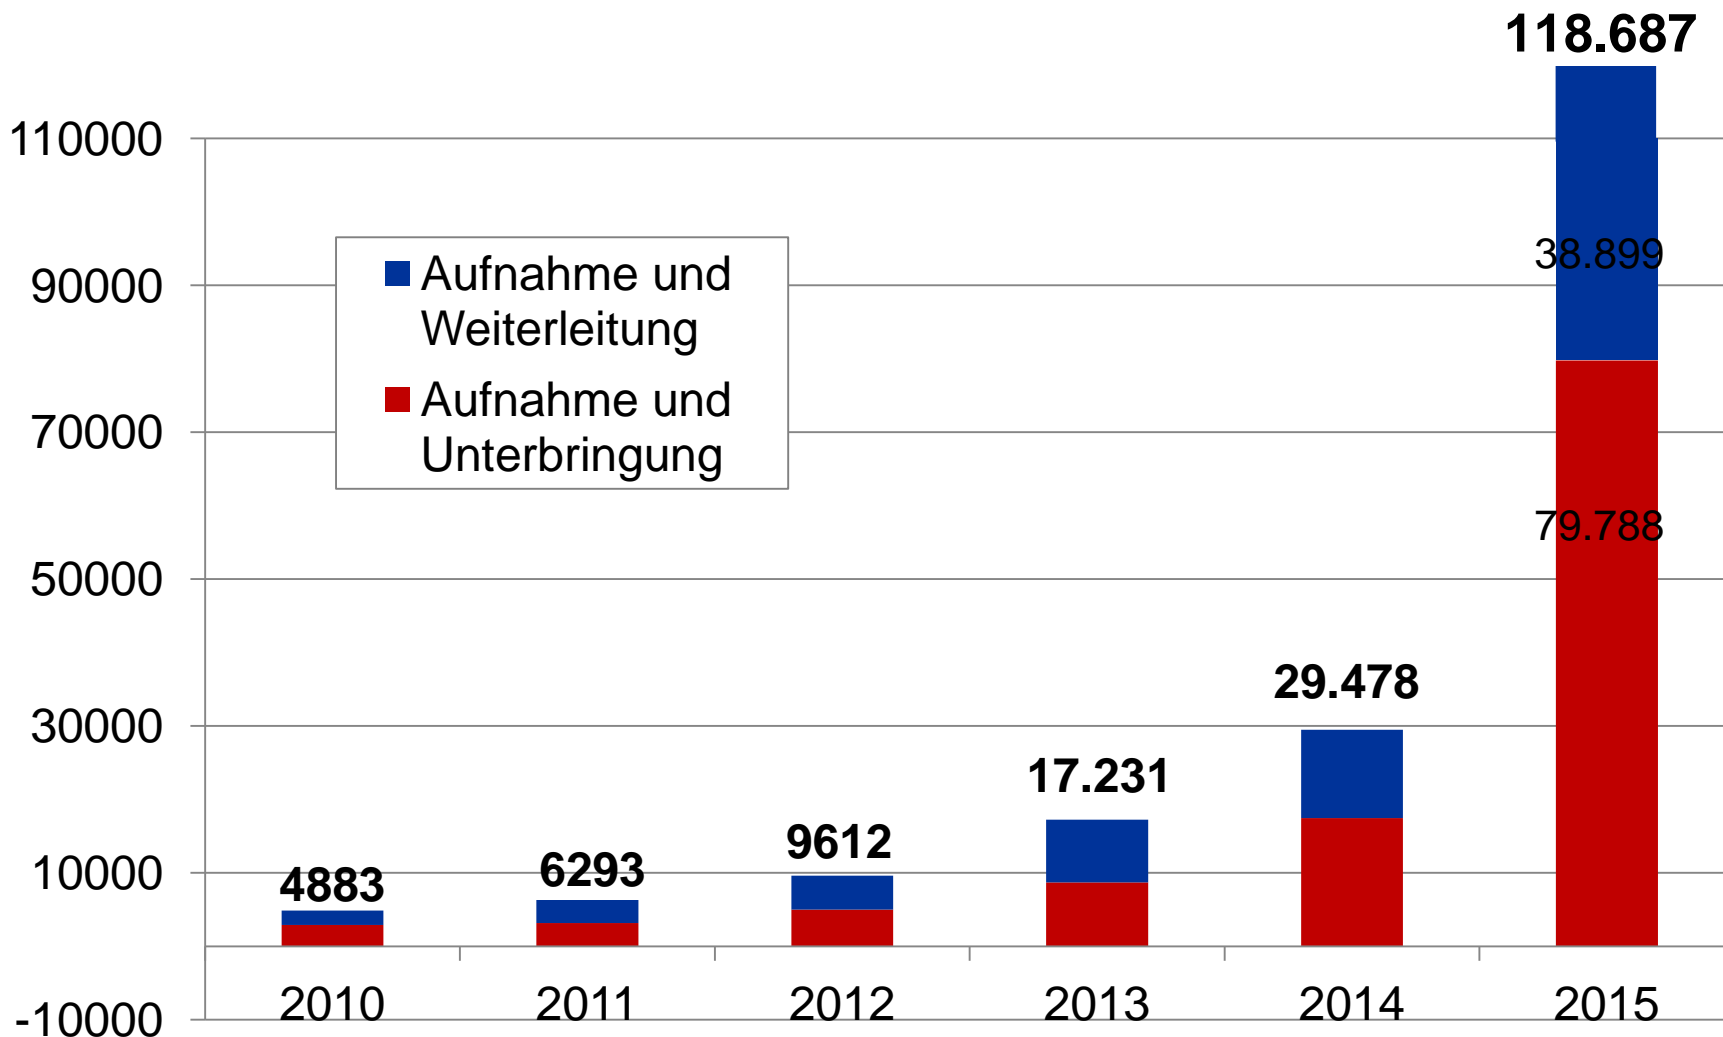

Aufnahme und Unterbringung von Flüchtlingen nach Länderausgleich

Darstellung: Hessische Anteile nach Königsteiner Schlüssel

Flüchtlingszugänge nach Hessen insgesamt

Flüchtlingszugänge nach Hessen insgesamt im Dezember 2010-2015

Monatliche Flüchtlingszugänge in der HEAE

Rückführungen in die Balkanregion in Hessen im Jahr 2015

In Summe:
4359 Freiw. Ausreisen
1609 Abschiebungen

5968 Rückführungen

Entwicklung der Zugänge aus den Balkanländern in Hessen im Jahr 2015 (in Prozent)