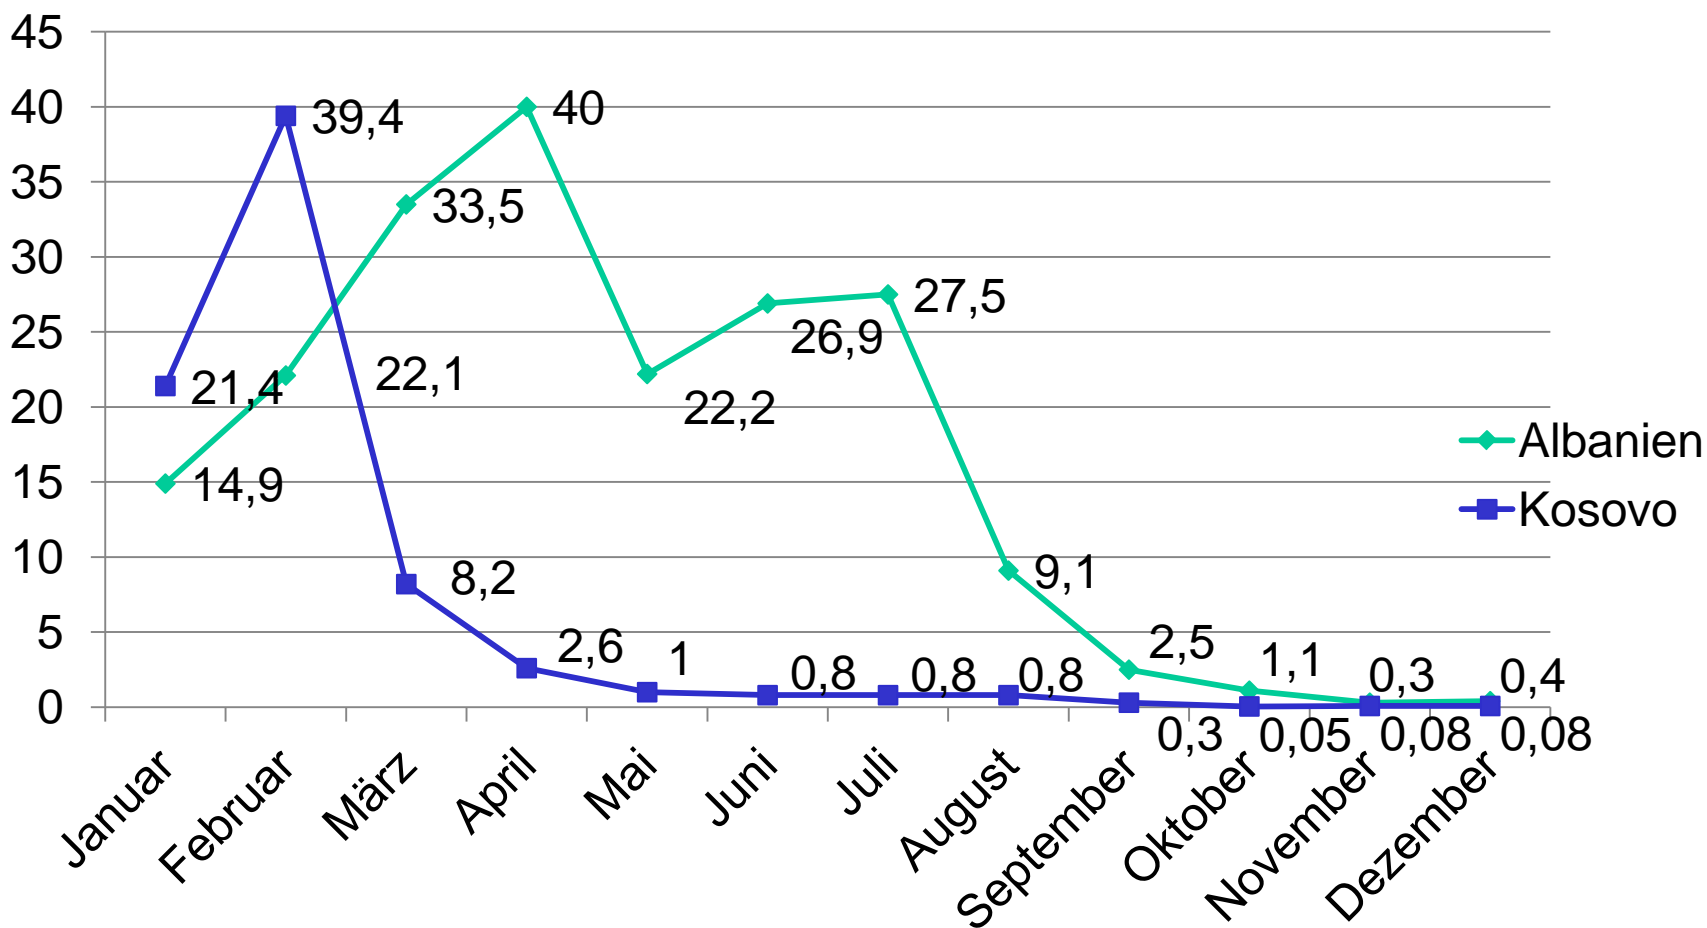

Monatliche Flüchtlingszugänge in der HEAE

Rückführungen in die Balkanregion in Hessen im Jahr 2015

In Summe:
4359 Freiw. Ausreisen
1609 Abschiebungen

5968 Rückführungen

Entwicklung der Zugänge aus den Balkanländern in Hessen im Jahr 2015 (in Prozent)