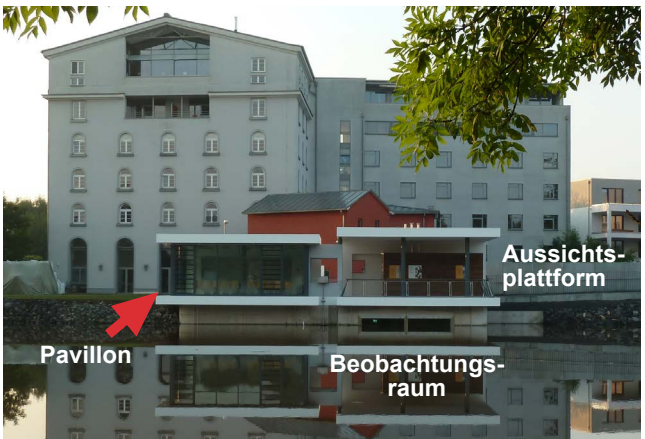

Die Location

Das Lahnfenster Hessen ist durch seine besondere Gestaltung und seine vorteilhafte Lage ein Anziehungspunkt für Groß und Klein. Da es neben dem Beobachtungsraum unter der Wasseroberfläche zusätzlich noch über einen Pavillon und einer Terrasse mit einem guten Blick über die Lahn verfügt, ist das Lahnfenster hervorragend geeignet für private oder geschäftliche Veranstaltungen.

Die Nutzung ist nicht allein auf Themen rund um die Lahn begrenzt, sondern ist für die verschiedensten Veranstaltungen offen, wie für Autorenlesungen, Klassenausflüge oder Firmenkonzertenzen.

Das Lahnfenster kann als Schulungs- und Tagesstätte zur Verfügung gestellt werden. Präsentationsmedien sowie Kaffeemaschine und Wasserkocher mit Geschirr sind vorhanden.

Sofern der Pavillon angemietet wurde, ist ein Besuch in der Beobachtungsstation im Untergeschoss auch außerhalb der regulären Öffnungszeiten möglich und kostenlos.